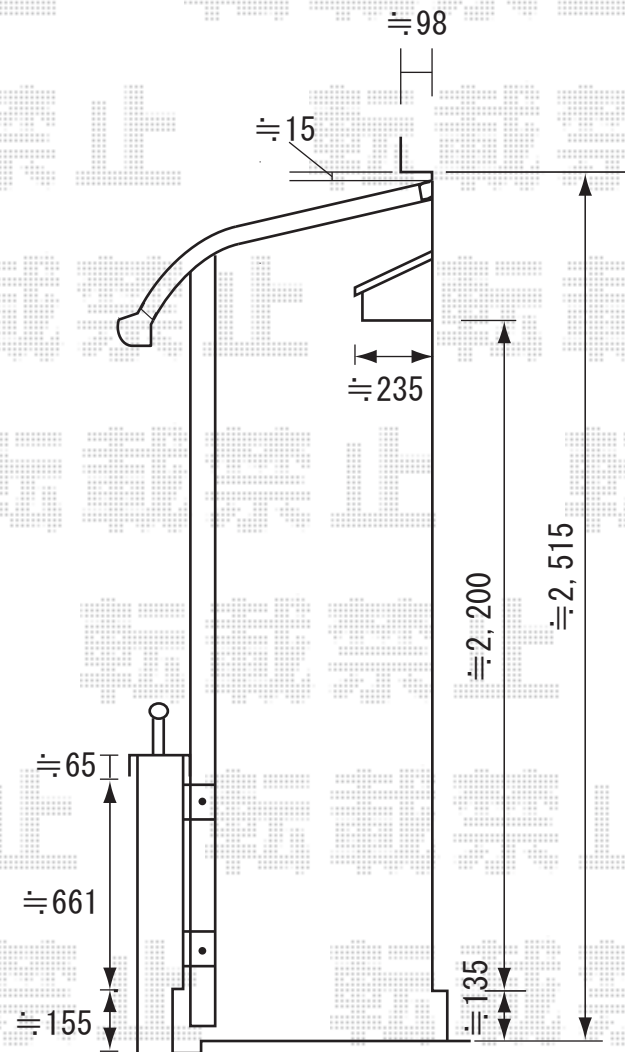

ライザーテラス 600 造り付けバルコニー用
 関東2.5間通し (4605mm 屋根幅4740mm) × 3尺 (885mm)
 アクアシャインポリカーボネート (ブルースモーク)
 出幅自在桁、ロング柱 シャイングレー
 吊り下げ物干し 標準 2本入

関東2.5間通し (4605mm 屋根幅4740mm)

隙間あきます

※取り付け位置の詳細につきましては、施工当日必ずお立会い頂き、
 最終のご確認とご指示を頂けますよう、宜しくお願い致します。