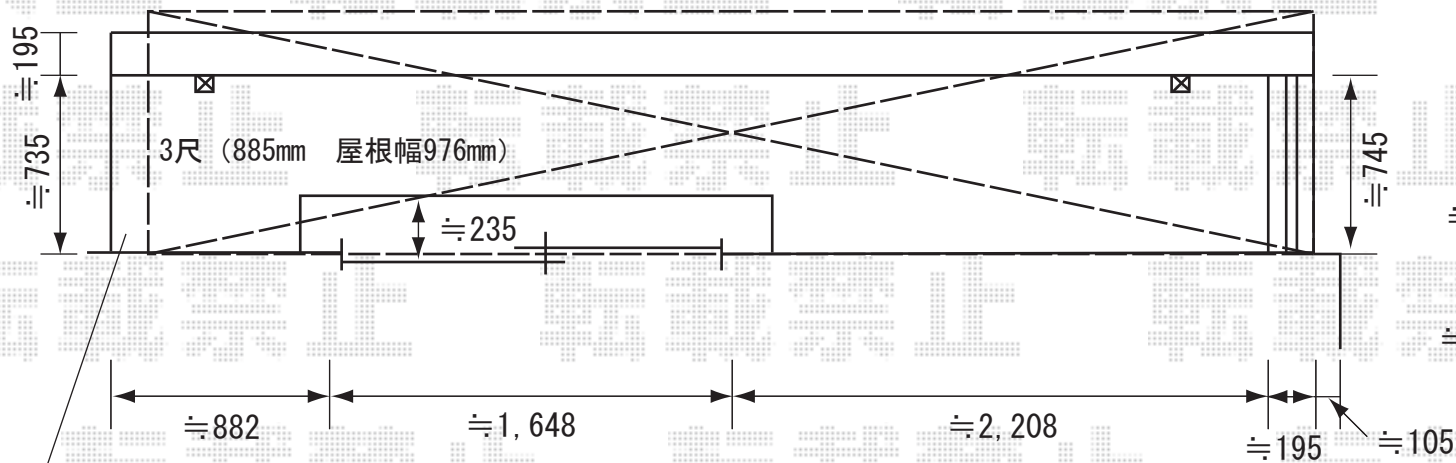

ライザーテラス 600 造り付けバルコニー用
 関東2.5間通し (4605mm 屋根幅4740mm) × 3尺 (885mm)
 アクアシャインポリカーボネート (ブルースモーク)
 出幅自在桁、ロング柱 シャイングレー
 吊り下げ物干し 標準 2本入

関東2.5間通し (4605mm 屋根幅4740mm)

隙間あきます

※取り付け位置の詳細につきましては、施工当日必ずお立会い頂き、
 最終のご確認とご指示を頂けますよう、宜しくお願い致します。