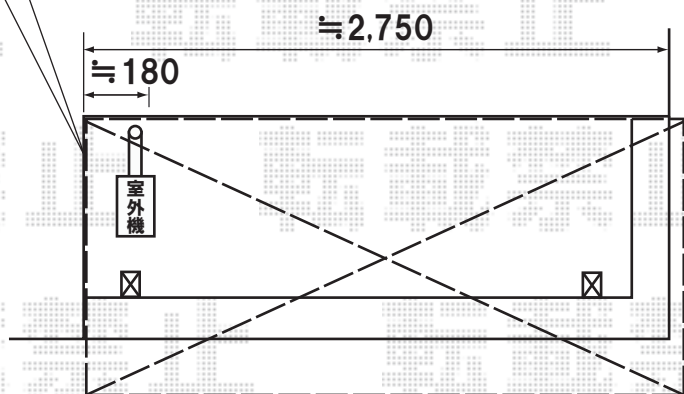

施工当日は、お手数ではございますが、必ずお立会い頂き、取付位置の最終のご指示・ご確認を頂けます様、お願い致します。

トステム カーブポートシグマIIワイド 基本 [5054]  
 幅=5,443mm  
 奥行=5,000mm  
 色:シャイングレー  
 屋根材:ポリカーボネート(ブルースモーク)  
 柱仕様:ロング柱23仕様(有効高 約2,300mm)

入隅部分は雨仕舞の為コーキング処理致します

クーラー管部分は屋根材を切欠加工致します

トステム ライザーテラス バルコニー用 600タイプ  
 間口=関東間1.5間(2,755mm) ※屋根幅2,860mm  
 出幅=5尺(1,485mm)  
 色:シャイングレー  
 屋根材:ポリカーボネート(ブルースモーク)  
 柱仕様:出幅自在桁  
 オプション:吊り下げ物干し 標準 2本入  
 追加部材:吊下げ物干し取付材

EX-SHOP  
[HTTP://WWW.EX-SHOP.NET](http://www.ex-shop.net)