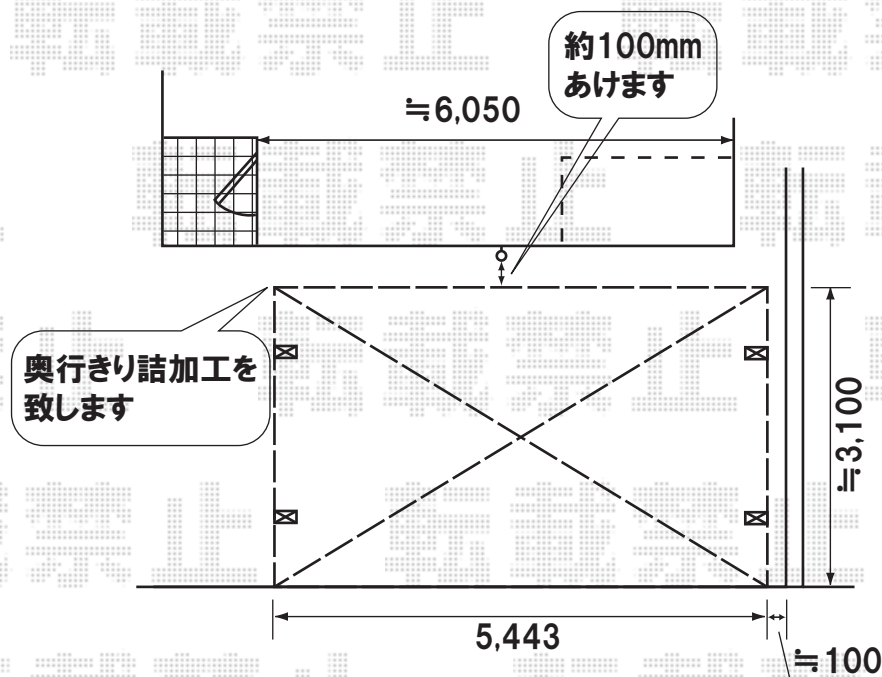

施工当日は、お手数ではございますが、必ずお立会い頂き、取付位置の最終のご指示・ご確認を頂けます様、お願い致します。

トステム カーブポートシグマIIワイド 基本 [5054]  
 幅=5,443mm  
 奥行=5,000mm  
 色:シャイングレー  
 屋根材:ポリカーボネート(ブルースモーク)  
 柱仕様:ロング柱23仕様(有効高 約2,300mm)

入隅部分は雨仕舞の為コーキング処理致します

クーラー管部分は屋根材を切欠加工致します

トステム ライザーテラス バルコニー用 600タイプ  
 間口=関東間1.5間(2,755mm) ※屋根幅2,860mm  
 出幅=5尺(1,485mm)  
 色:シャイングレー  
 屋根材:ポリカーボネート(ブルースモーク)  
 柱仕様:出幅自在桁  
 オプション:吊り下げ物干し 標準 2本入  
 追加部材:吊下げ物干し取付材

EX-SHOP  
[HTTP://WWW.EX-SHOP.NET](http://www.ex-shop.net)