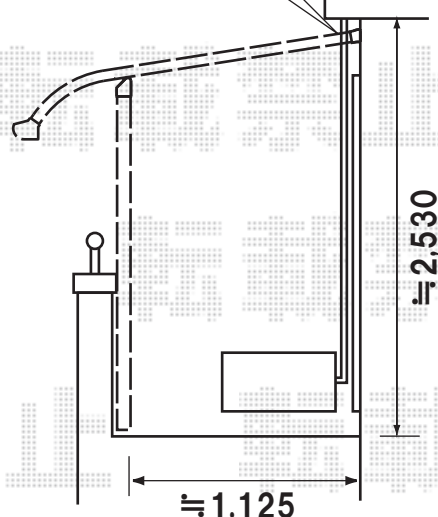

施工当日は、お手数ではございますが、必ずお立会い頂き、取付位置の最終のご指示・ご確認を頂けます様、お願い致します。

トステム カーブポートシグマIIワイド 基本 [5054]  
 幅=5,443mm  
 奥行=5,000mm  
 色:シャイングレー  
 屋根材:ポリカーボネート(ブルースモーク)  
 柱仕様:ロング柱23仕様(有効高 約2,300mm)

入隅部分は雨仕舞の為コーキング処理致します

クーラー管部分は屋根材を切欠加工致します

トステム ライザーテラス バルコニー用 600タイプ  
 間口=関東間1.5間(2,755mm) ※屋根幅2,860mm  
 出幅=5尺(1,485mm)  
 色:シャイングレー  
 屋根材:ポリカーボネート(ブルースモーク)  
 柱仕様:出幅自在桁  
 オプション:吊り下げ物干し 標準 2本入  
 追加部材:吊下げ物干し取付材

EX-SHOP  
[HTTP://WWW.EX-SHOP.NET](http://www.ex-shop.net)