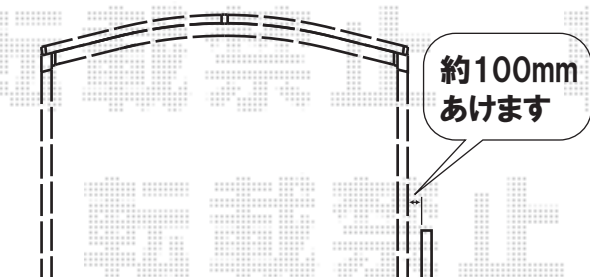

施工当日は、お手数ではございますが、必ずお立会い頂き、取付位置の最終のご指示・ご確認を頂けます様、お願い致します。

トステム カーブポートシグマIIワイド 基本 [5054]  
 幅=5,443mm  
 奥行=5,000mm  
 色:シャイングレー  
 屋根材:ポリカーボネート(ブルースモーク)  
 柱仕様:ロング柱23仕様(有効高 約2,300mm)

入隅部分は雨仕舞の為コーキング処理致します

クーラー管部分は屋根材を切欠加工致します

トステム ライザーテラス バルコニー用 600タイプ  
 間口=関東間1.5間(2,755mm) ※屋根幅2,860mm  
 出幅=5尺(1,485mm)  
 色:シャイングレー  
 屋根材:ポリカーボネート(ブルースモーク)  
 柱仕様:出幅自在桁  
 オプション:吊り下げ物干し 標準 2本入  
 追加部材:吊下げ物干し取付材

EX-SHOP  
[HTTP://WWW.EX-SHOP.NET](http://www.ex-shop.net)