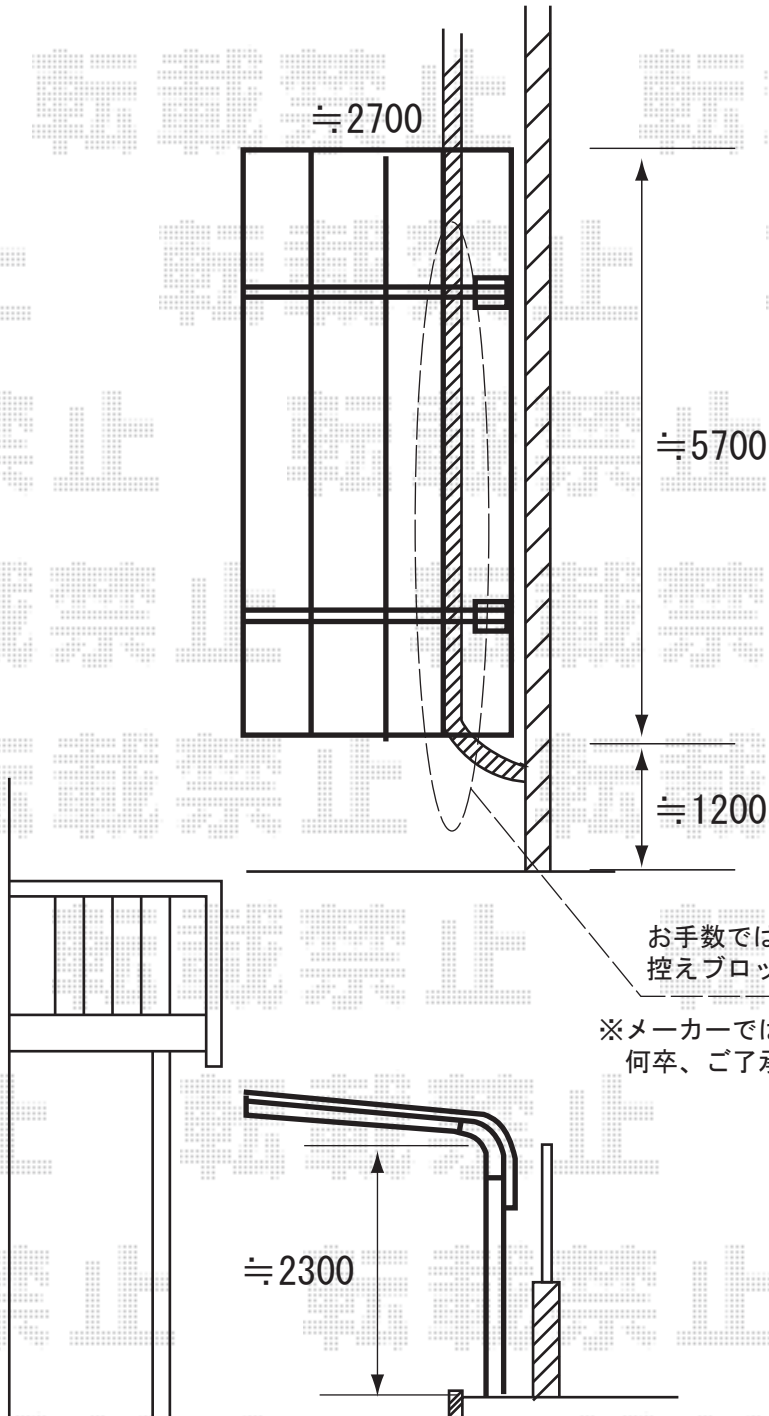

テールポートシグマ 【5727】

色：シャイングレー

柱仕様：ロング柱23

屋根材：熱線吸収アクアポリカーボネート
(ブルースモーク)

施工日当日は、お手数ではございますが、必ずお立会い頂き、
取付位置の最終のご指示・ご確認を頂けます様、お願い致します。

EX-SHOP

<http://www.ex-shop.net>

担当： 森