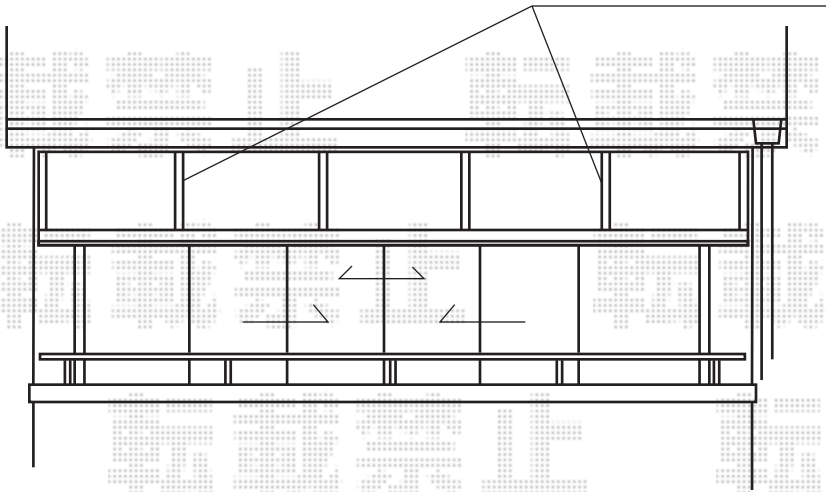

施工当日は、お手数ではございますが、必ずお立会い頂き、  
取付位置の最終のご指示・ご確認を頂けます様、お願い致します

物干し取付予定位置

トステム ライザー屋根 バルコニー用 600タイプ  
間口=関東間2.5間(4,605mm)  
出幅=6尺(1,785mm)  
色:ホワイト  
屋根材:ポリカーボネート(ブルースモーク)  
柱仕様:出幅自在桁  
オプション:吊り下げ物干し ワイド 2本入  
追加部材:Φ6×100六角タッピン  
追加部材:92° エルボ