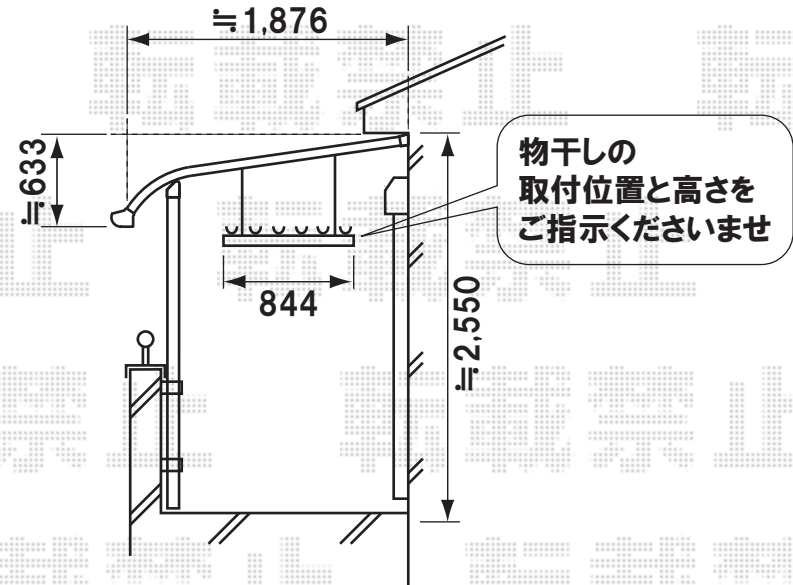

施工当日は、お手数ではございますが、必ずお立会い頂き、  
取付位置の最終のご指示・ご確認を頂けます様、お願い致します

物干し取付予定位置

トステム ライザー屋根 バルコニー用 600タイプ  
間口=関東間2.5間(4,605mm)  
出幅=6尺(1,785mm)  
色:ホワイト  
屋根材:ポリカーボネート(ブルースモーク)  
柱仕様:出幅自在桁  
オプション:吊り下げ物干し ワイド 2本入  
追加部材:Φ6×100六角タッピン  
追加部材:92° エルボ