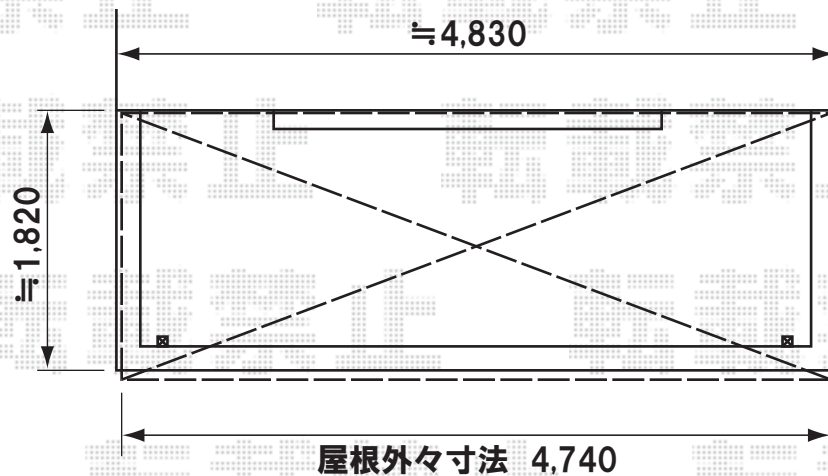

施工当日は、お手数ではございますが、必ずお立会い頂き、  
取付位置の最終のご指示・ご確認を頂けます様、お願い致します

物干し取付予定位置

トステム ライザー屋根 バルコニー用 600タイプ  
間口=関東間2.5間(4,605mm)  
出幅=6尺(1,785mm)  
色:ホワイト  
屋根材:ポリカーボネート(ブルースモーク)  
柱仕様:出幅自在桁  
オプション:吊り下げ物干し ワイド 2本入  
追加部材:Φ6×100六角タッピン  
追加部材:92° エルボ