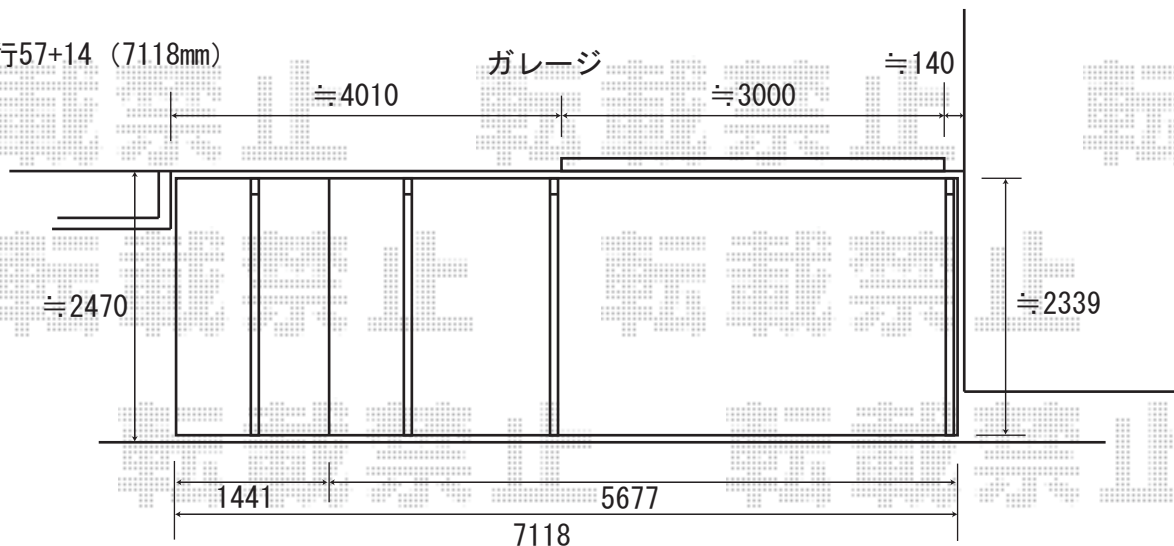

*奥行50+14 (6412mm)

*奥行57+14 (7118mm)

※取り付け位置の詳細につきましては、施工当日必ずお立会い頂き、最終のご確認とご指示を頂けますよう、宜しくお願い致します。

EX-SHOP
<http://www.ex-shop.net>

担当:角田