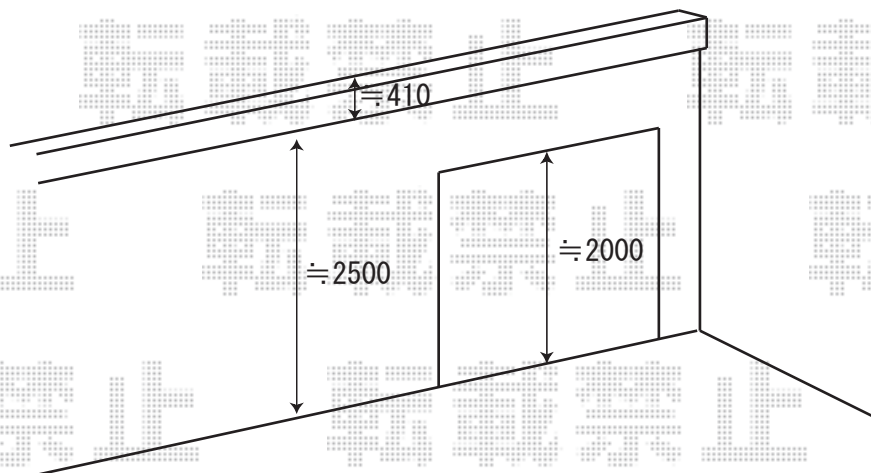

*奥行50+14 (6412mm)

*奥行57+14 (7118mm)

※取り付け位置の詳細につきましては、施工当日必ずお立会い頂き、最終のご確認とご指示を頂けますよう、宜しくお願い致します。

EX-SHOP
<http://www.ex-shop.net>

担当:角田