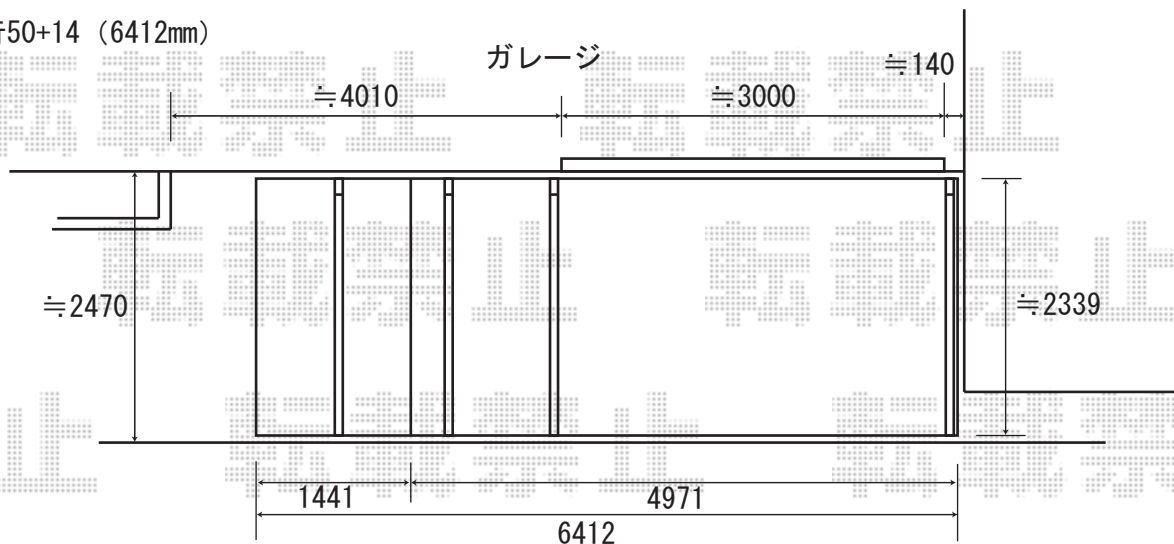

*奥行50+14 (6412mm)

*奥行57+14 (7118mm)

※取り付け位置の詳細につきましては、施工当日必ずお立会い頂き、最終のご確認とご指示を頂けますよう、宜しくお願い致します。

EX-SHOP
<http://www.ex-shop.net>

担当:角田