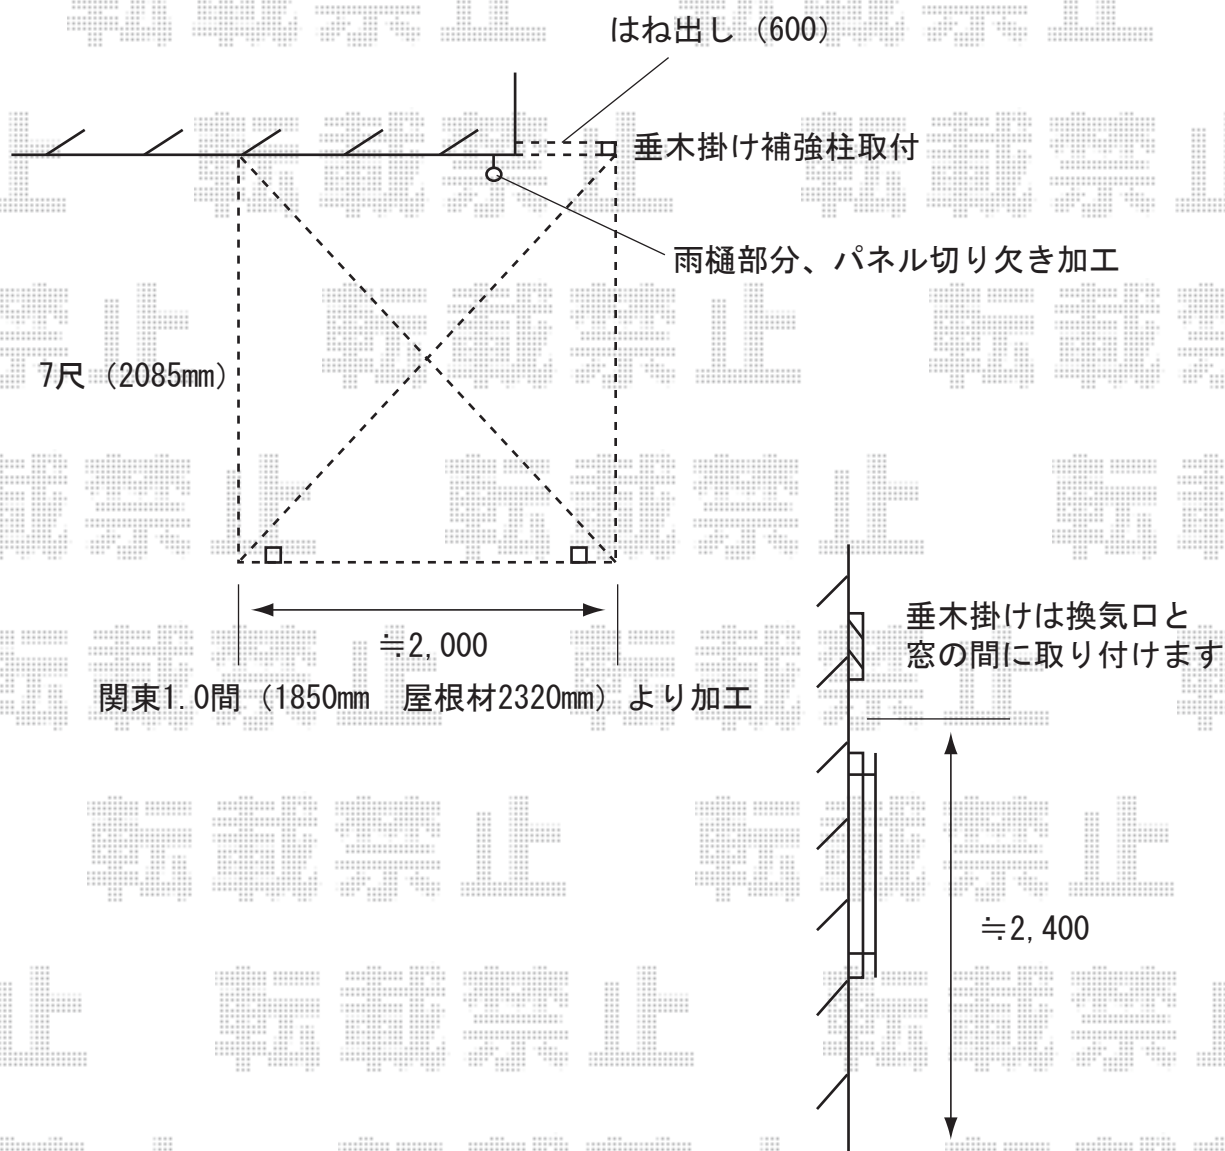

アルファテラスRB型 600 1階設置型  
関東1.0間（1850mm 屋根材2320mm）×7尺（2085mm）  
ポリカーボネート（ブルースモーク）  
標準柱 ブロンズ  
追加部材：はね出し部材

※取り付け位置の詳細につきましては、施工当日必ずお立会い頂き、  
最終のご確認とご指示を頂きますよう、宜しくお願い致します。

EX-SHOP

<http://www.ex-shop.net>

担当：角田