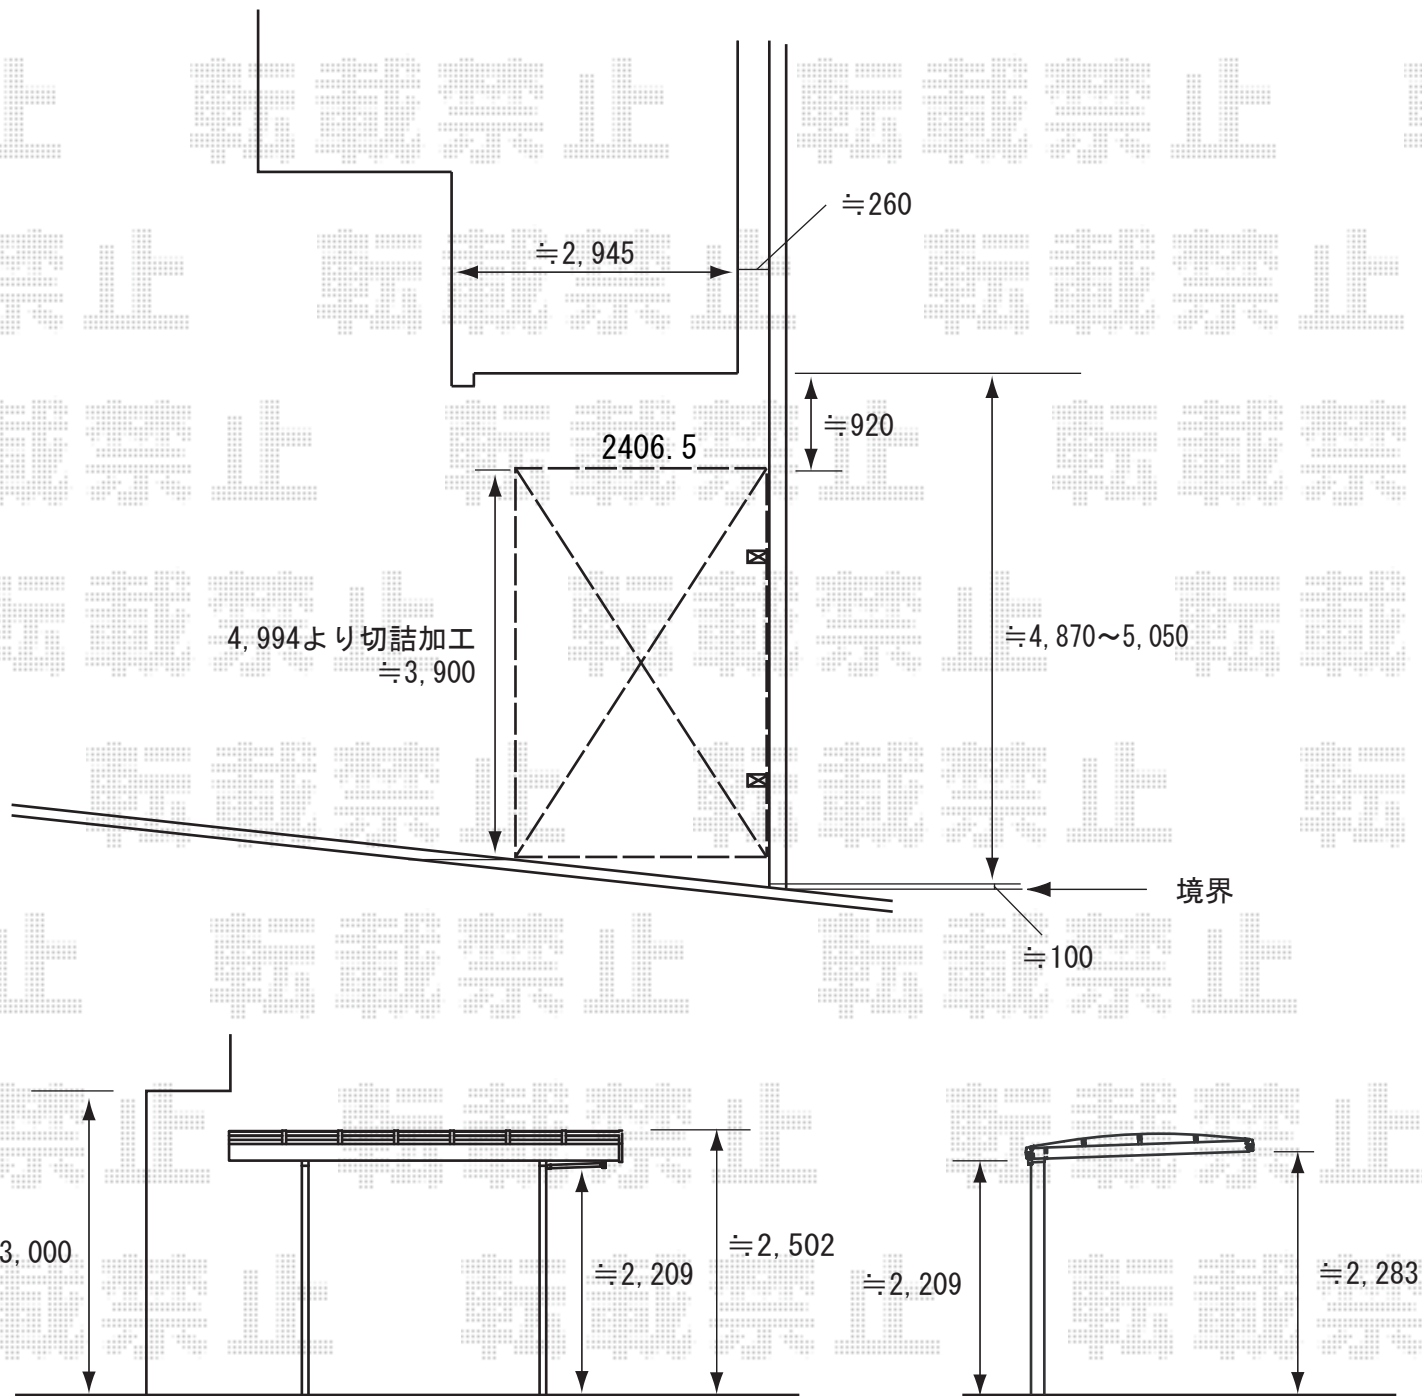

キューブポートレギュラー
間口=2406.5mm 奥行=4994mm
ポリカーボネート（クリアマット）
標準柱仕様（有効高 約2,209mm）
シャイングレー

現場状況や作図制限により概略図の内容と多少の違いが生じることがございます。
施工時は、現場優先とさせていただきますので、お立会い頂き、
最終のご指示のほど、何卒、宜しくお願い致します。

EX-SHOP
HTTP://WWW.EX-SHOP.NET