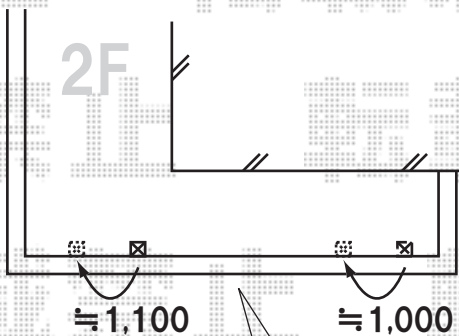

既存物干し移設

※施工当日は、お手数ではございますが、必ずお立会い頂き、取付位置の最終のご指示・ご確認を頂けます様、お願い致します。

あわせて、吊下げ物干しの取付位置と高さのご指示を宜しくお願い致します。

トステム ライザーテラス 1階用 600タイプ
 間口=関東間2.0間(3,650mm)
 出幅=5尺(1,485mm)
 色:ブラック
 屋根材:アクアシャインポリカーボネート(ブルースモーク)
 柱仕様:柱位置固定タイプ ロング柱仕様
 オプション:吊り下げ物干し 標準 ロング 2本入