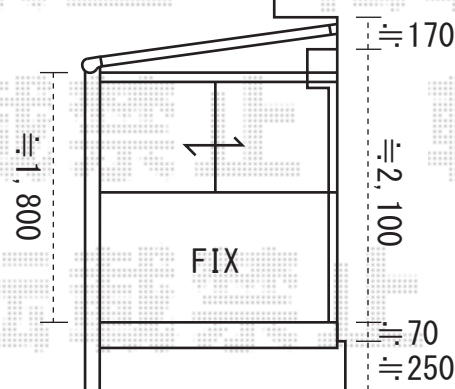

<側面両側>