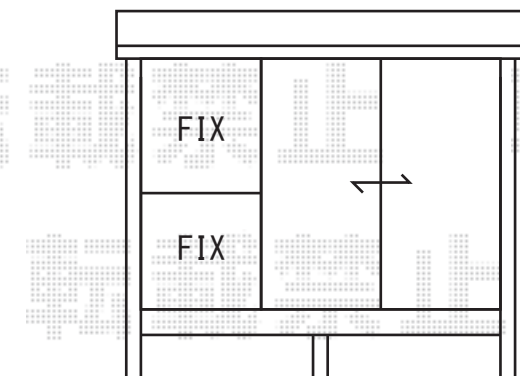

ほせるんです α F型 600タイプ

正面ユニット：テラス(2枚建)

側面ユニット：高窓(2枚建)

色：オータムブラウン

屋根材：アクアシャインポリカーボネート(ブルースモーク)

床材：塩ビデッキボード(グレー)

オプション：テラスサッシ用網戸(2枚建て)中棧付き
高窓用網戸(2枚建て)×2

追加部材：柱固定用金具
隙間隠し部材一式

<正面>