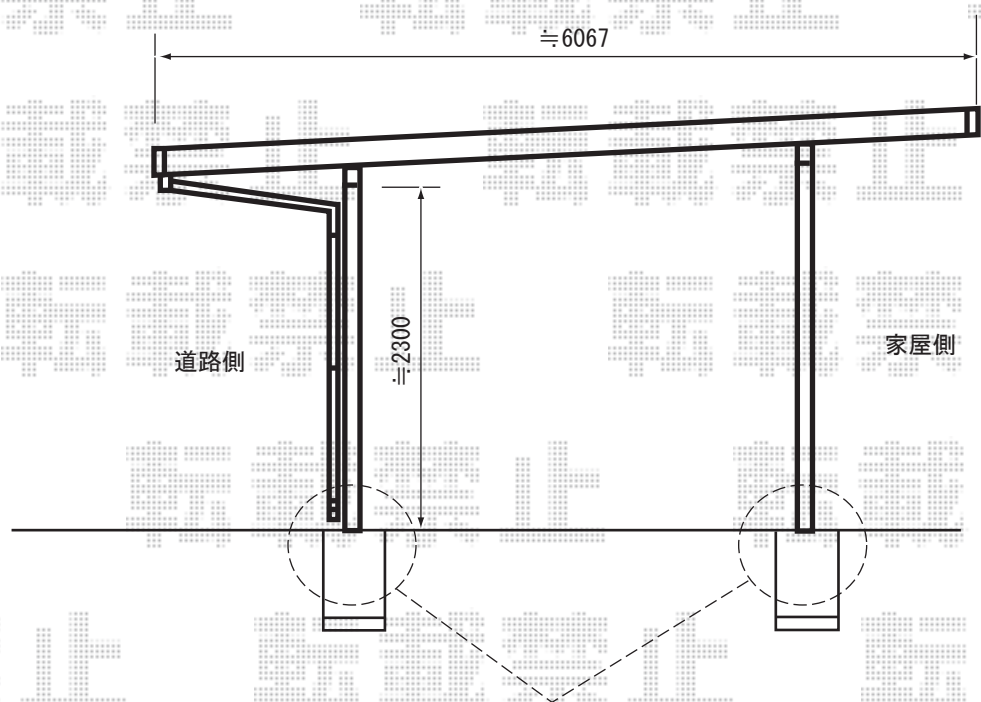

テリオスポートⅡ 1500タイプ【6060】
遮光タイプ
色：ブラック
柱仕様：標準柱4本仕様
屋根材：折板0.8mm

バッテリー作業4ヶ所・残土処分を行います。

施工日当日は、お手数ではございますが、必ずお立会い頂き、
取付位置の最終のご指示・ご確認を頂けます様、お願い致します。

EX-SHOP
<http://www.ex-shop.net>

担当： 森