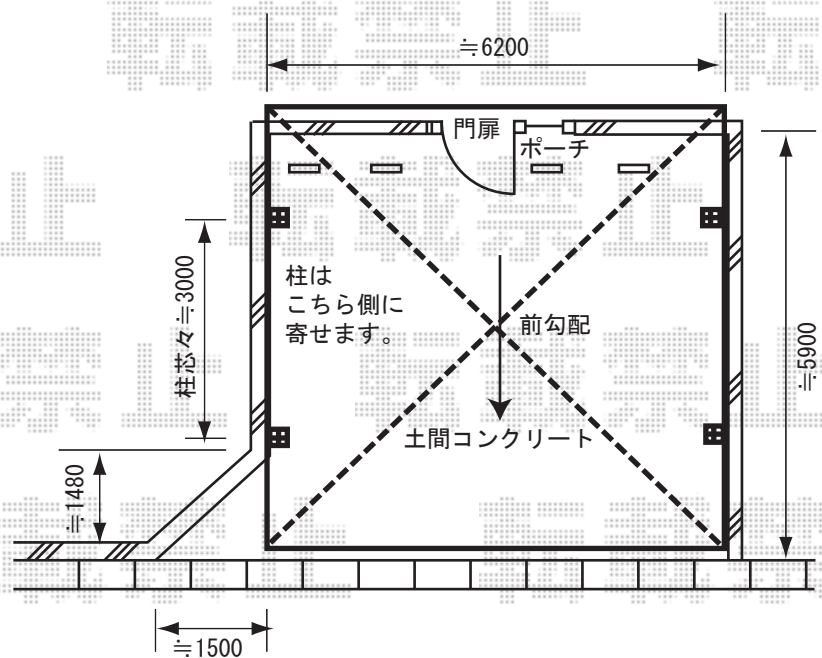

テリオスポートⅡ 1500タイプ【6060】
遮光タイプ
色：ブラック
柱仕様：標準柱4本仕様
屋根材：折板0.8mm

バッテリー作業4ヶ所・残土処分を行います。

施工日当日は、お手数ではございますが、必ずお立会い頂き、
取付位置の最終のご指示・ご確認を頂けます様、お願い致します。

EX-SHOP
<http://www.ex-shop.net>

担当： 森