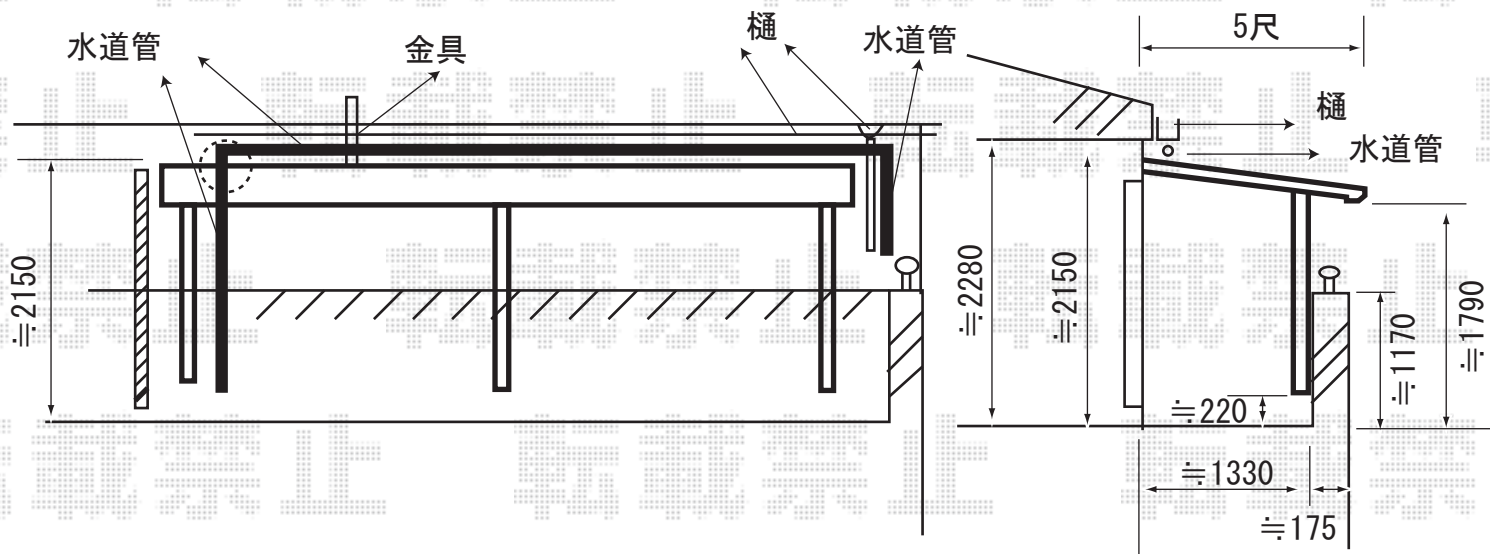

セイバーテラス 600タイプ (造り付けバルコニー用)
 間東間3.0間×5尺
 色：ブロンズ
 柱仕様：出幅自在桁
 屋根材：ポリカーボネート or アクリル

施工日当日は、お手数ではございますが、必ずお立会い頂き、
 取付位置の最終のご指示・ご確認を頂けます様、お願い致します。

EX-SHOP
<http://www.ex-shop.net>

担当： 森