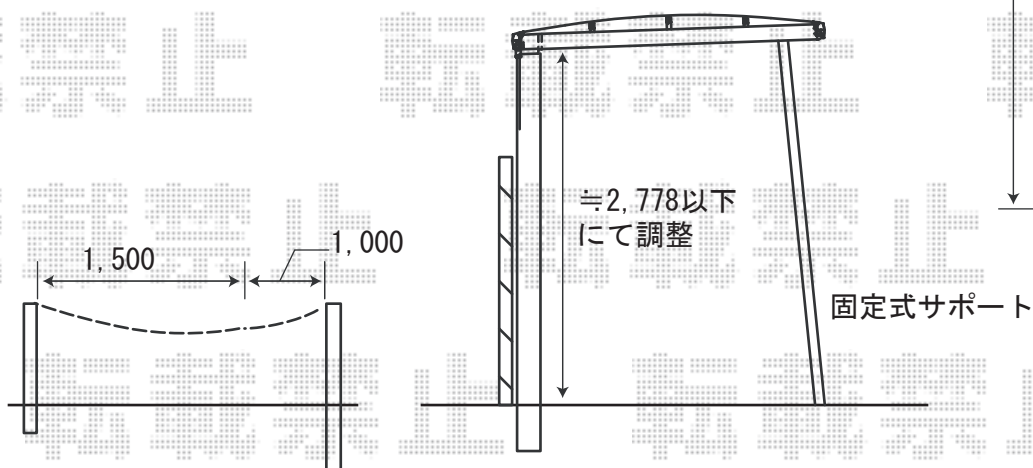

キューブポートプラスレギュラー
 4994mm×2406.5mm
 ポリカーボネート（クリアブルー）
 ロング柱28仕様（有効高 約2,800mm）
 アイボリーホワイト
 固定式サポート（H28用）×2

スペースガードF48型
 固定式クサリ内蔵型×1、
 埋込式クサリ内蔵受（キー付き）×1
 ステンレスチェーン
 NBジョイント×1

※取付位置の詳細につきましては、施工当日必ずお立会い頂き、
 最終のご確認とご指示を頂けますよう、宜しくお願い致します。