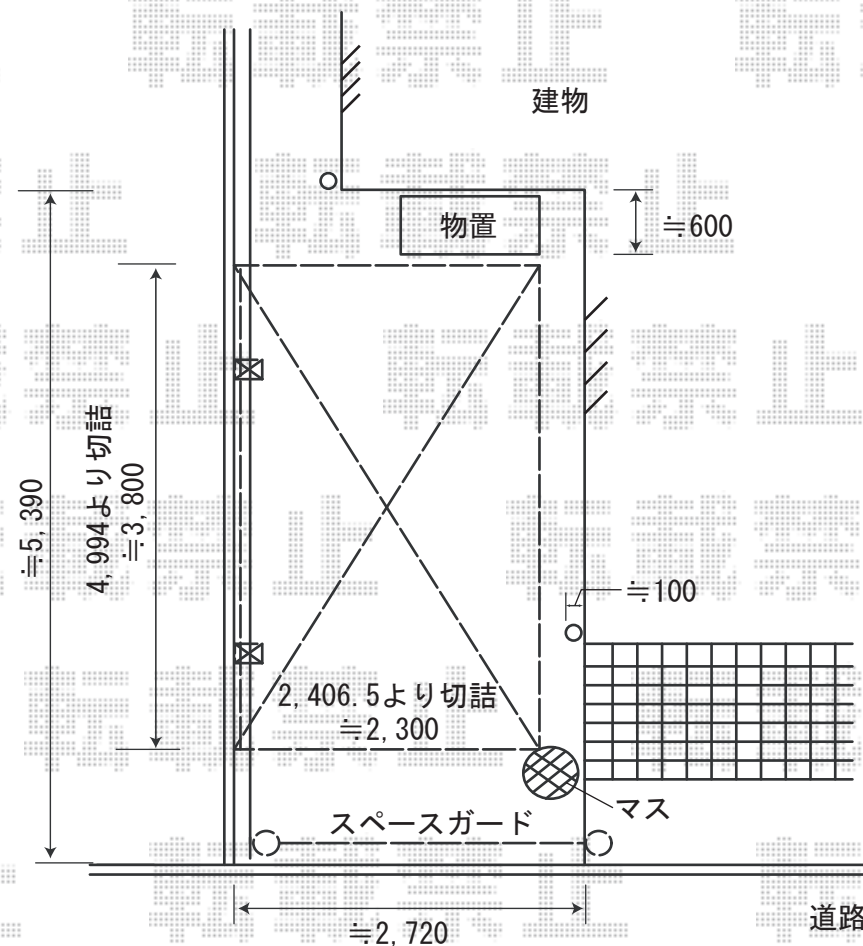

キューブポートプラスレギュラー
 4994mm×2406.5mm
 ポリカーボネート（クリアブルー）
 ロング柱28仕様（有効高 約2,800mm）
 アイボリーホワイト
 固定式サポート（H28用）×2

スペースガードF48型
 固定式クサリ内蔵型×1、
 埋込式クサリ内蔵受（キー付き）×1
 ステンレスチェーン
 NBジョイント×1

※取付位置の詳細につきましては、施工当日必ずお立会い頂き、
 最終のご確認とご指示を頂けますよう、宜しくお願い致します。