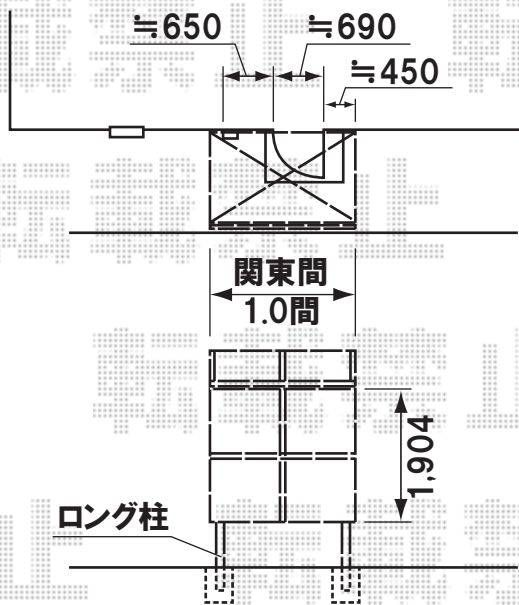

トステム カーポートシグマIIワイド 基本 [5051]
 幅=5,140mm
 奥行=5,000mm
 色:シャイングレー
 屋根材:熱線吸収アクアポリカーボネート(ブルースモーク)
 柱仕様:ロング柱23仕様(有効高 約2,300mm)

トステム ライザーテラス 1階用 600タイプ
 間口=関東間1.0間(1,850mm)
 出幅=4尺(1,185mm)
 色:シャイングレー
 屋根材:ポリカーボネート(ブルースモーク)
 柱仕様:柱位置固定タイプ ロング柱仕様