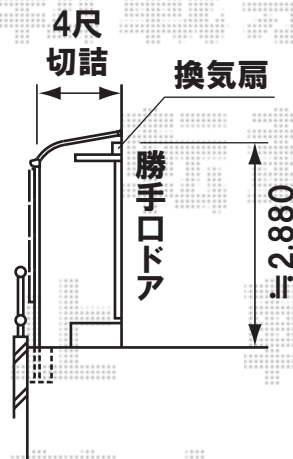

トステム カーポートシグマIIワイド 基本 [5051]
 幅=5,140mm
 奥行=5,000mm
 色:シャイングレー
 屋根材:熱線吸収アクアポリカーボネート(ブルースモーク)
 柱仕様:ロング柱23仕様(有効高 約2,300mm)

トステム ライザーテラス 1階用 600タイプ
 間口=関東間1.0間(1,850mm)
 出幅=4尺(1,185mm)
 色:シャイングレー
 屋根材:ポリカーボネート(ブルースモーク)
 柱仕様:柱位置固定タイプ ロング柱仕様

施工当日は、お手数ではございますが、必ずお立会い頂き、
 取付位置の最終のご指示・ご確認を頂けます様、お願い致します。

EX-SHOP
[HTTP://WWW.EX-SHOP.NET](http://www.ex-shop.net)

担当:大磯