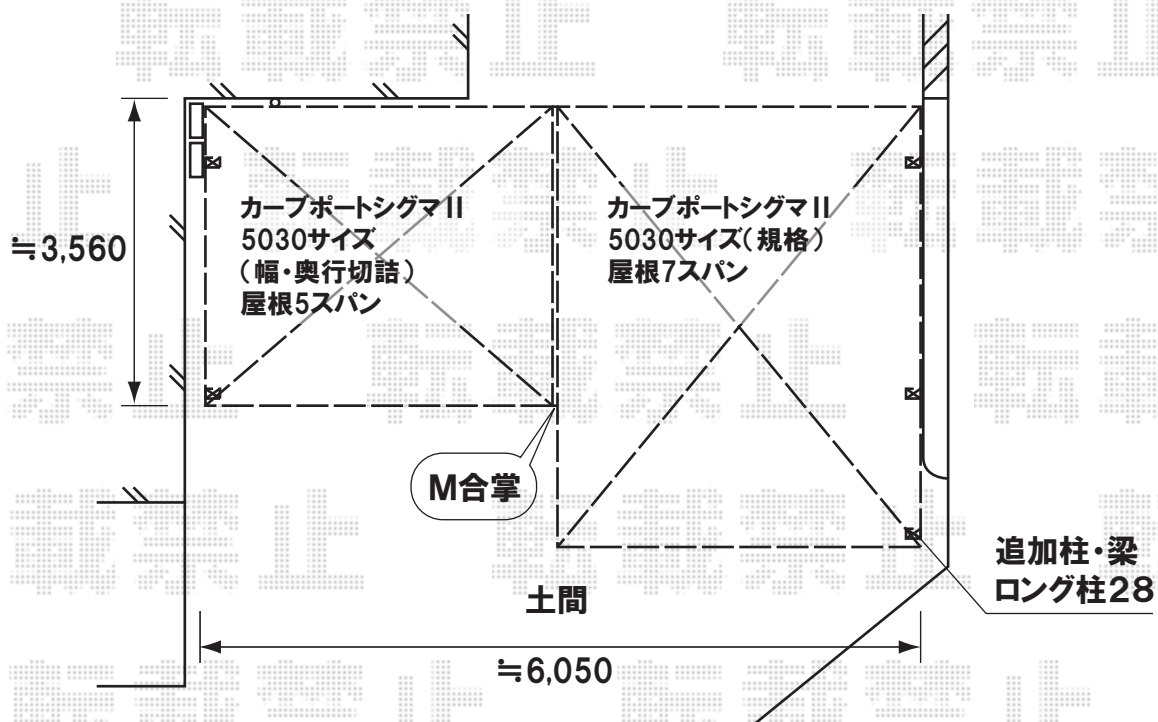

M合掌5030×2

施工当日は、お手数ではございますが、必ずお立会い頂き、
取付位置の最終のご指示・ご確認を頂けます様、お願い致します。

EX-SHOP
HTTP://WWW.EX-SHOP.NET

担当:大磯