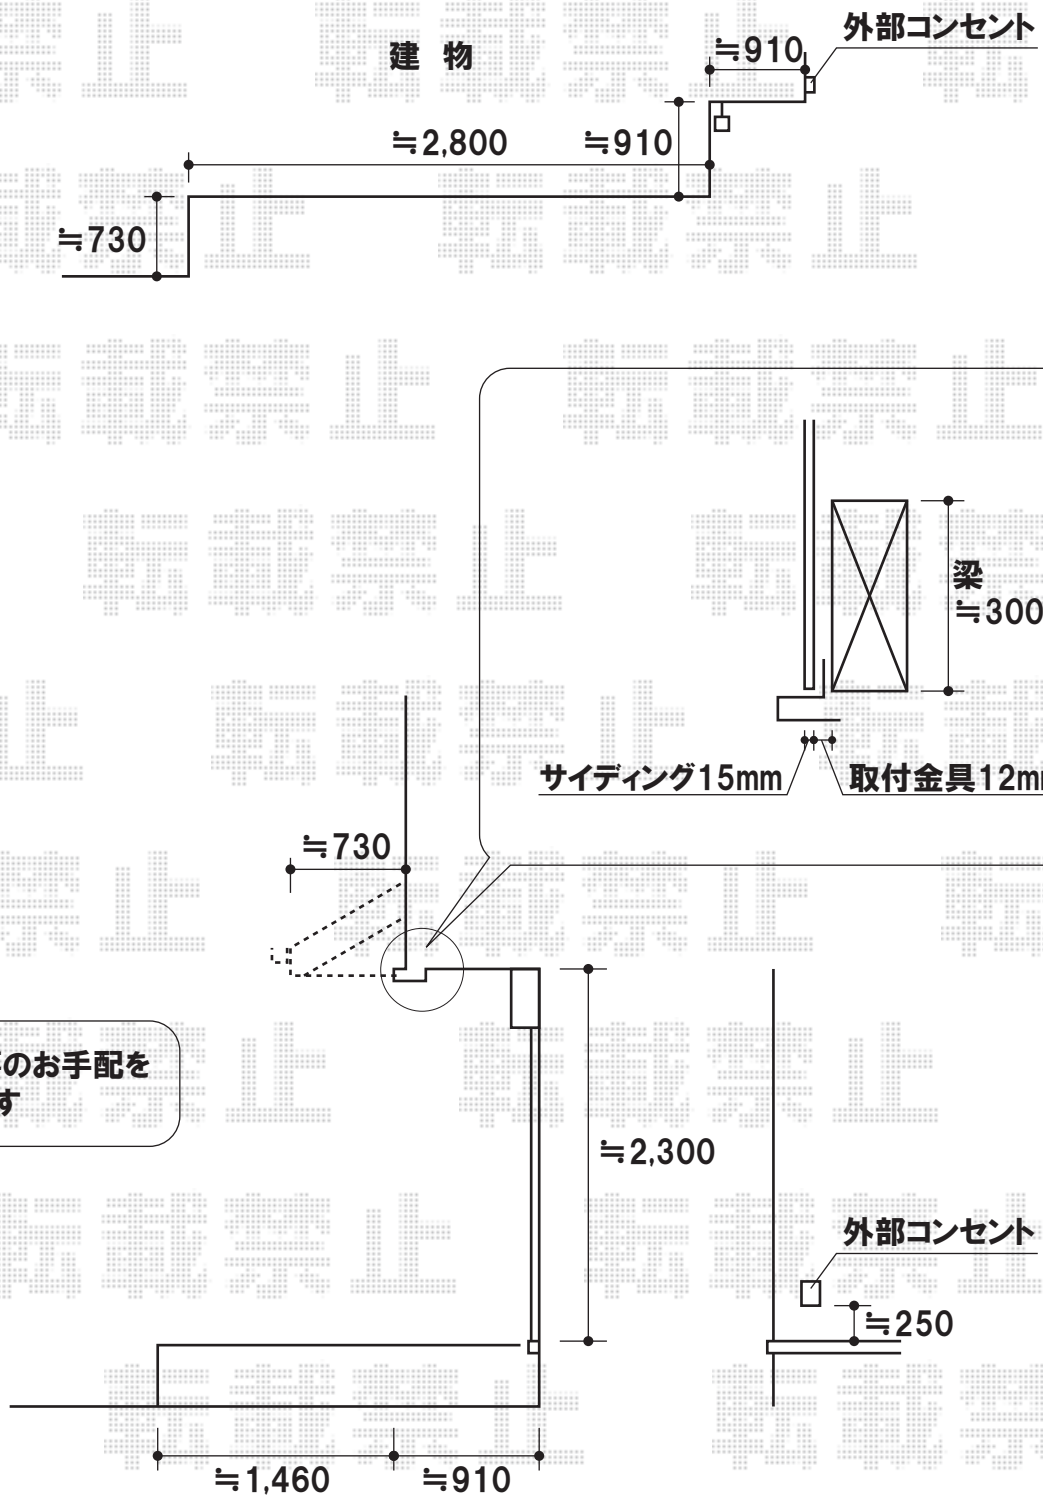

彩鳥C型 ボックスタイプ 電動式

トステム 彩鳥C型 ボックスタイプ 電動式
 間口=関東間1.5間(2,730mm)
 出幅=1,500mm
 色:オータムブラウン
 キャンバス生地:ポリエステル(カフェブラウン)
 駆動方法:電動式(スイッチボックス:室外露出型)
 追加部材:通気工法対応部品 15mm

現場状況や作図制限により概略図の内容と多少の違いが生じることがございます。
 施工時は、現場優先とさせて頂きたく思いますので、お立会い頂き、
 最終のご指示のほど、何卒、宜しくお願い致します。