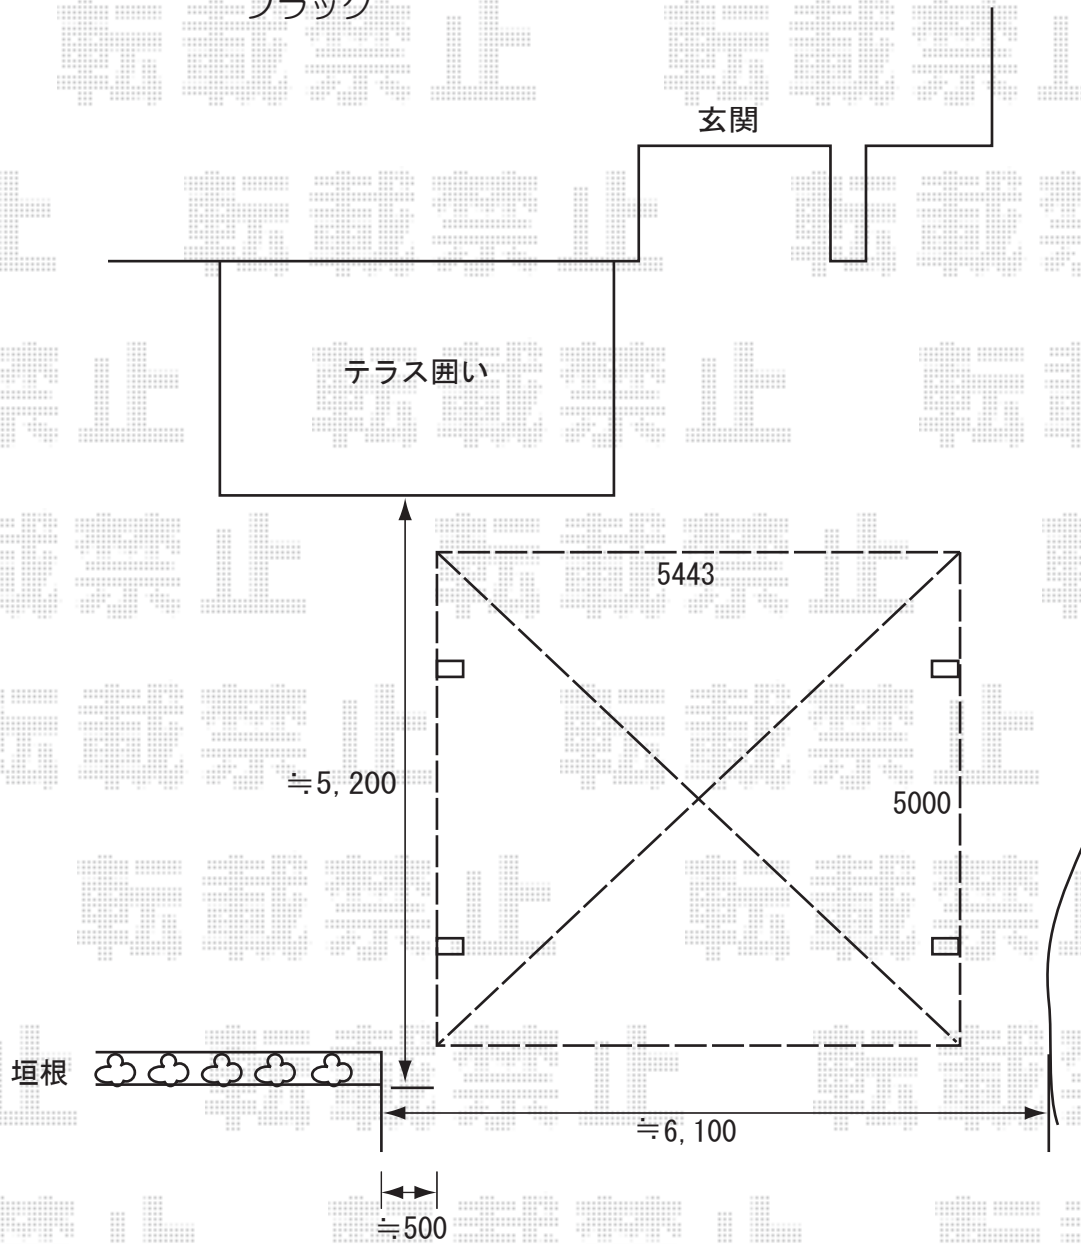

カーブポートシグマIIワイド
間口=5443mm 奥行=5000mm
ポリカーボネート（ブルースモーク）
ロング柱23仕様（有効高 約2,300mm）
ブラック

※取り付け位置の詳細につきましては、施工当日必ずお立会い頂き、
最終のご確認とご指示を頂けますよう、宜しくお願い致します。

EX-SHOP
<http://www.ex-shop.net>

担当:角田