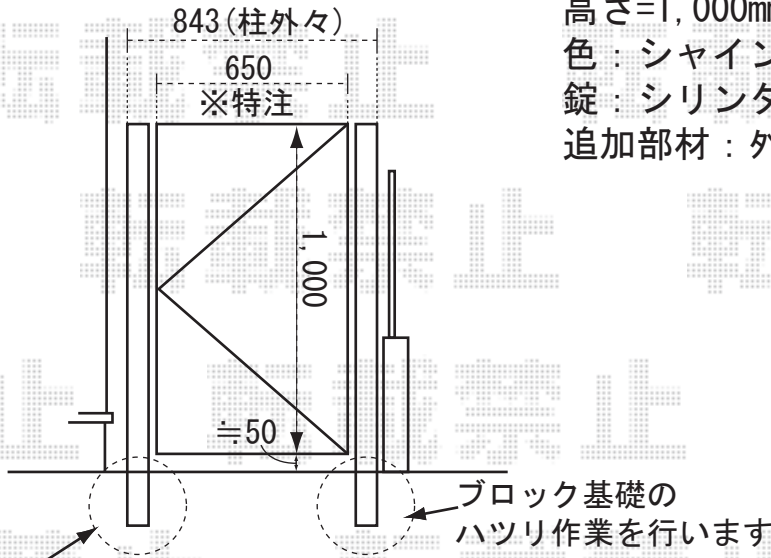

門扉 ・ オーニング

シャレオR5型門扉 片外開き 柱使用
 幅=650mm ※特注
 高さ=1,000mm
 色：シャイングレー
 錠：シリンダーRD錠
 追加部材：外開き用持送り

建物基礎のハツリ作業を行います
 埋め込み深さが規定通りに取れない場合は
 躯体にアングルなどで門柱を固定致します

彩鳥S型 レギュラータイプ 手動式
 間口=関東間1.0間
 出幅=1,250mm
 色：シャイングレー
 キャンバス：ポリエステル(ベージュ)
 クランクハンドル：1,500mm(外観右駆動)