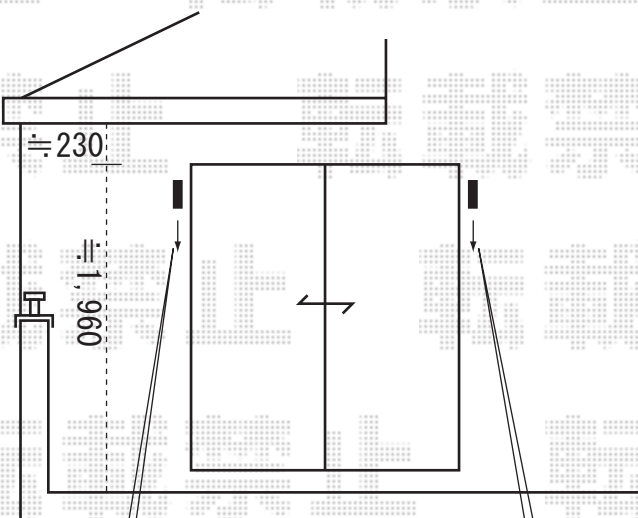

門扉 ・ オーニング

シャレオR5型門扉 片外開き 柱使用
 幅=650mm ※特注
 高さ=1,000mm
 色：シャイングレー
 錠：シリンダーRD錠
 追加部材：外開き用持送り

建物基礎のハツリ作業を行います
 埋め込み深さが規定通りに取れない場合は
 躯体にアングルなどで門柱を固定致します

彩鳥S型 レギュラータイプ 手動式
 間口=関東間1.0間
 出幅=1,250mm
 色：シャイングレー
 キャンバス：ポリエステル(ベージュ)
 クランクハンドル：1,500mm(外観右駆動)