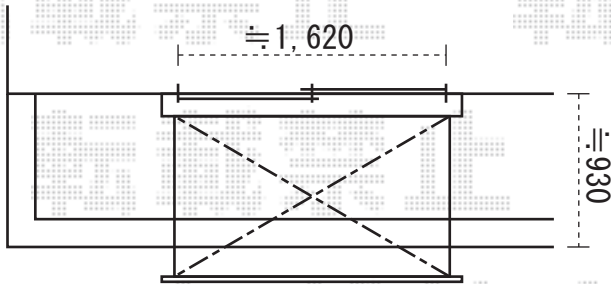

門扉 ・ オーニング

シャレオR5型門扉 片外開き 柱使用
 幅=650mm ※特注
 高さ=1,000mm
 色：シャイングレー
 錠：シリンダーRD錠
 追加部材：外開き用持送り

建物基礎のハツリ作業を行います
 埋め込み深さが規定通りに取れない場合は
 躯体にアングルなどで門柱を固定致します

彩鳥S型 レギュラータイプ 手動式
 間口=関東間1.0間
 出幅=1,250mm
 色：シャイングレー
 キャンバス：ポリエステル(ベージュ)
 クランクハンドル：1,500mm(外観右駆動)