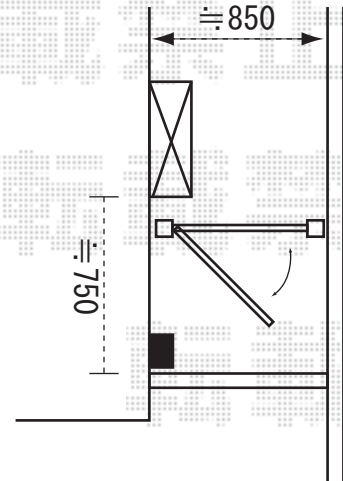

門扉 ・ オーニング

シャレオR5型門扉 片外開き 柱使用
 幅=650mm ※特注
 高さ=1,000mm
 色：シャイングレー
 錠：シリンダーRD錠
 追加部材：外開き用持送り

建物基礎のハツリ作業を行います
 埋め込み深さが規定通りに取れない場合は
 躯体にアングルなどで門柱を固定致します

彩鳥S型 レギュラータイプ 手動式
 間口=関東間1.0間
 出幅=1,250mm
 色：シャイングレー
 キャンバス：ポリエステル(ベージュ)
 クランクハンドル：1,500mm(外観右駆動)