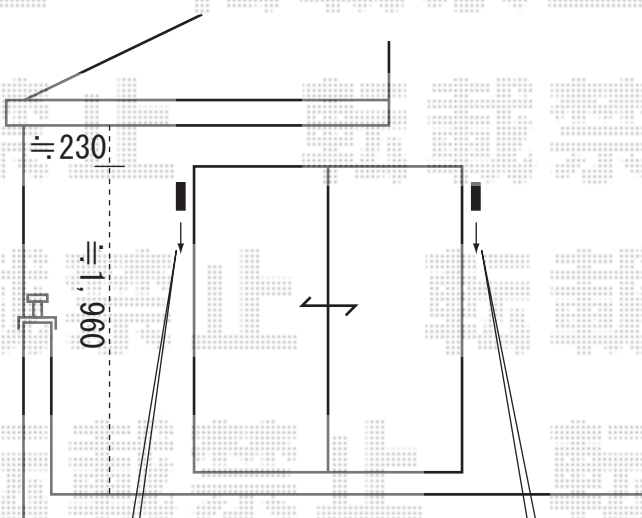

門扉・オーニング

シャレオR5型門扉 片外開き 柱使用
 幅=650mm ※特注
 高さ=1,000mm
 色：シャイングレー
 錠：シリンダーRD錠
 追加部材：外開き用持送り

建物基礎のハツリ作業を行います
 埋め込み深さが規定通りに取れない場合は
 躯体にアングルなどで門柱を固定致します

彩鳥S型 レギュラータイプ 手動式
 間口=関東間1.0間
 出幅=1,250mm
 色：シャイングレー
 キャンバス：ポリエステル(ベージュ)
 クランクハンドル：1,500mm(外観右駆動)