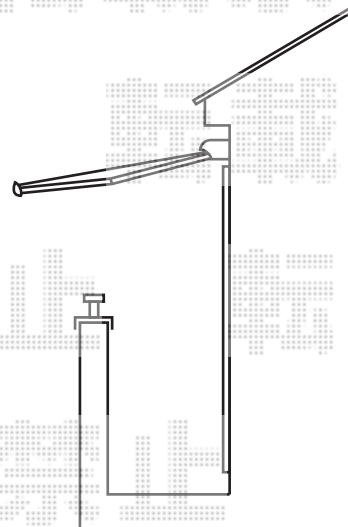

門扉・オーニング

シャレオR5型門扉 片外開き 柱使用
 幅=650mm ※特注
 高さ=1,000mm
 色：シャイングレー
 錠：シリンダーRD錠
 追加部材：外開き用持送り

建物基礎のハツリ作業を行います
 埋め込み深さが規定通りに取れない場合は
 躯体にアングルなどで門柱を固定致します

彩鳥S型 レギュラータイプ 手動式
 間口=関東間1.0間
 出幅=1,250mm
 色：シャイングレー
 キャンバス：ポリエステル(ベージュ)
 クランクハンドル：1,500mm(外観右駆動)

既存壁付物干の移設を行います
 ビス穴はコーキングで
 埋めるのみの補修となります

EX-SHOP

<http://www.ex-shop.net>

担当：藤木