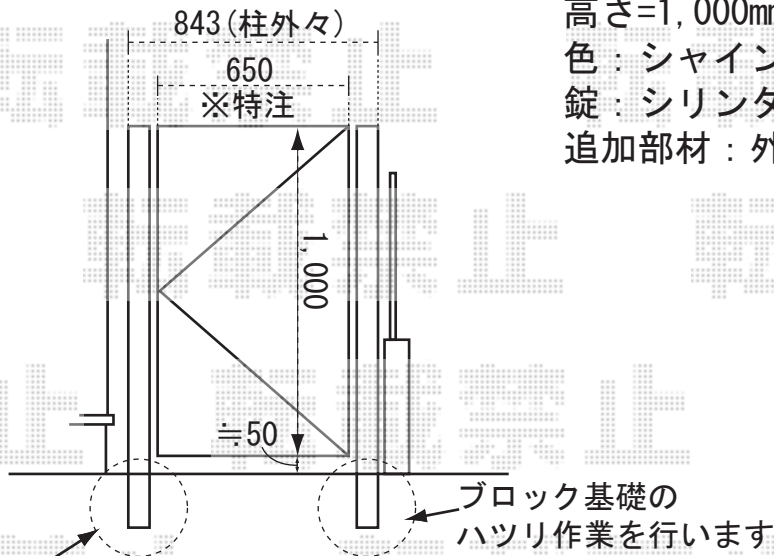

門扉・オーニング

シャレオR5型門扉 片外開き 柱使用
 幅=650mm ※特注
 高さ=1,000mm
 色：シャイングレー
 錠：シリンダーRD錠
 追加部材：外開き用持送り

建物基礎のハツリ作業を行います
 埋め込み深さが規定通りに取れない場合は
 躯体にアングルなどで門柱を固定致します

彩鳥S型 レギュラータイプ 手動式
 間口=関東間1.0間
 出幅=1,250mm
 色：シャイングレー
 キャンバス：ポリエステル(ベージュ)
 クランクハンドル：1,500mm(外観右駆動)