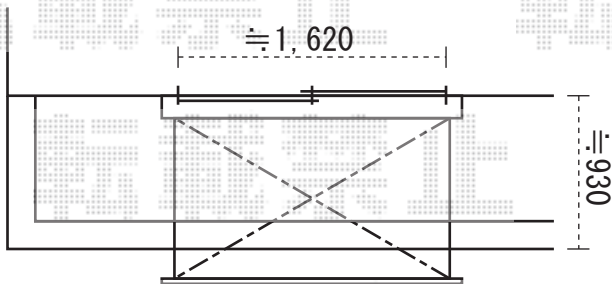

門扉・オーニング

シャレオR5型門扉 片外開き 柱使用
 幅=650mm ※特注
 高さ=1,000mm
 色：シャイングレー
 錠：シリンダーRD錠
 追加部材：外開き用持送り

建物基礎のハツリ作業を行います
 埋め込み深さが規定通りに取れない場合は
 躯体にアングルなどで門柱を固定致します

彩鳥S型 レギュラータイプ 手動式
 間口=関東間1.0間
 出幅=1,250mm
 色：シャイングレー
 キャンバス：ポリエステル(ベージュ)
 クランクハンドル：1,500mm(外観右駆動)