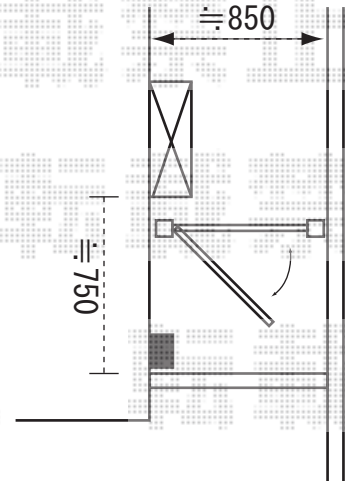

門扉・オーニング

シャレオR5型門扉 片外開き 柱使用
 幅=650mm ※特注
 高さ=1,000mm
 色：シャイングレー
 錠：シリンダーRD錠
 追加部材：外開き用持送り

建物基礎のハツリ作業を行います
 埋め込み深さが規定通りに取れない場合は
 躯体にアングルなどで門柱を固定致します

彩鳥S型 レギュラータイプ 手動式
 間口=関東間1.0間
 出幅=1,250mm
 色：シャイングレー
 キャンバス：ポリエステル(ベージュ)
 クランクハンドル：1,500mm(外観右駆動)