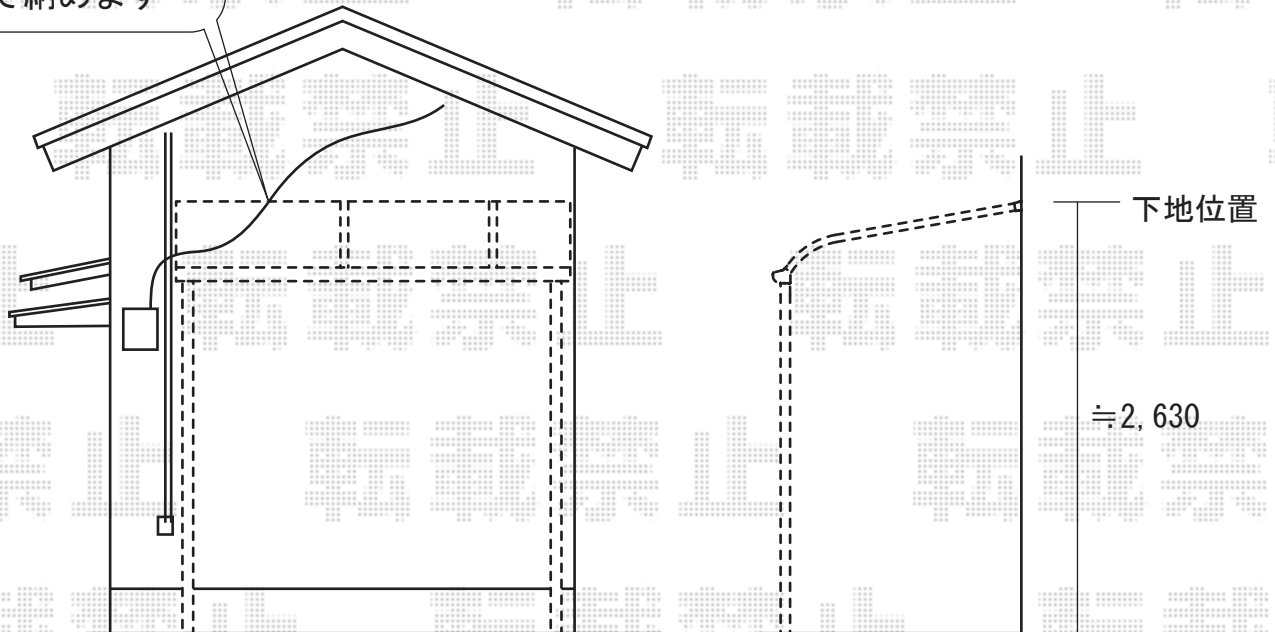

ライザーテラスⅡR型 600 テラスタイプ
 間口=関東1.5間 (2530mm 屋根幅2750mm)
 出幅=5尺 (1485mm)
 屋根材：ポリカーボネート (ブラウン)
 柱仕様：標準仕様
 色：シャイングレー
 追加部材：躯体凹凸対応部材

既存引き込み線部は、
 躯体凹凸対応部材にて、
 ふかし加工を行い、
 くり貫いて納めます

現場状況や作図制限により概略図の内容と多少の違いが生じることがございます。
 施工時は、現場優先とさせて頂きたく思いますので、お立会い頂き、
 最終のご指示のほど、何卒、宜しくお願い致します。