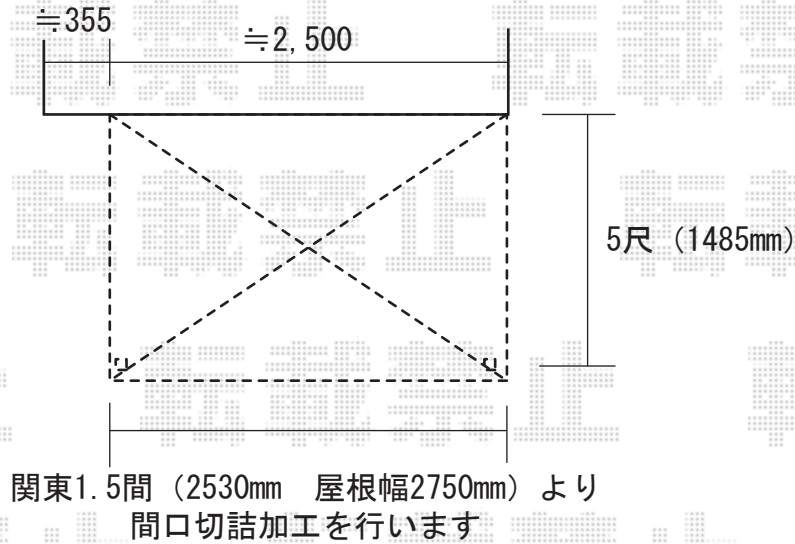

ライザーテラスⅡR型 600 テラスタイプ
 間口=関東1.5間 (2530mm 屋根幅2750mm)
 出幅=5尺 (1485mm)
 屋根材：ポリカーボネート (ブラウン)
 柱仕様：標準仕様
 色：シャイングレー
 追加部材：躯体凹凸対応部材

既存引き込み線部は、
 躯体凹凸対応部材にて、
 ふかし加工を行い、
 くり貫いて納めます

現場状況や作図制限により概略図の内容と多少の違いが生じることがございます。
 施工時は、現場優先とさせて頂きたく思いますので、お立会い頂き、
 最終のご指示のほど、何卒、宜しくお願い致します。