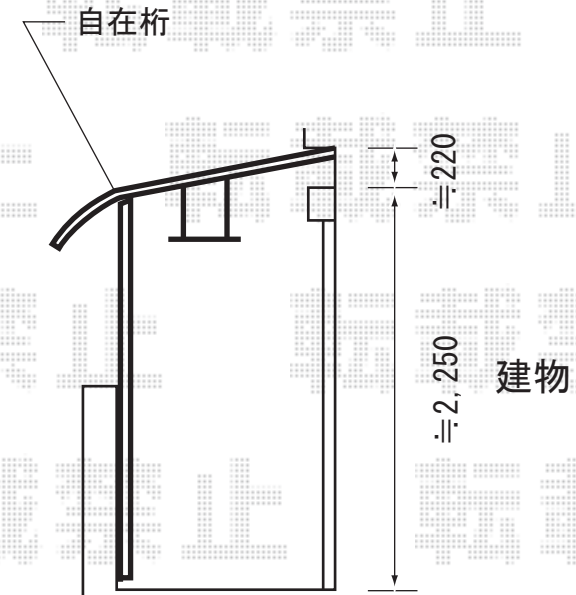

ライザーテラス 600タイプ (造り付けバルコニー用)
関東間2.5間通し×5尺
色：シャイングレー
柱仕様：出幅自在桁・長柱
屋根材：アクアシャインポリカーボネート
オプション：吊り下げ式物干し・標準

施工日当日は、お手数ではございますが、必ずお立会い頂き、
取付位置の最終のご指示・ご確認を頂けます様、お願い致します。

EX-SHOP
<http://www.ex-shop.net>

担当： 森