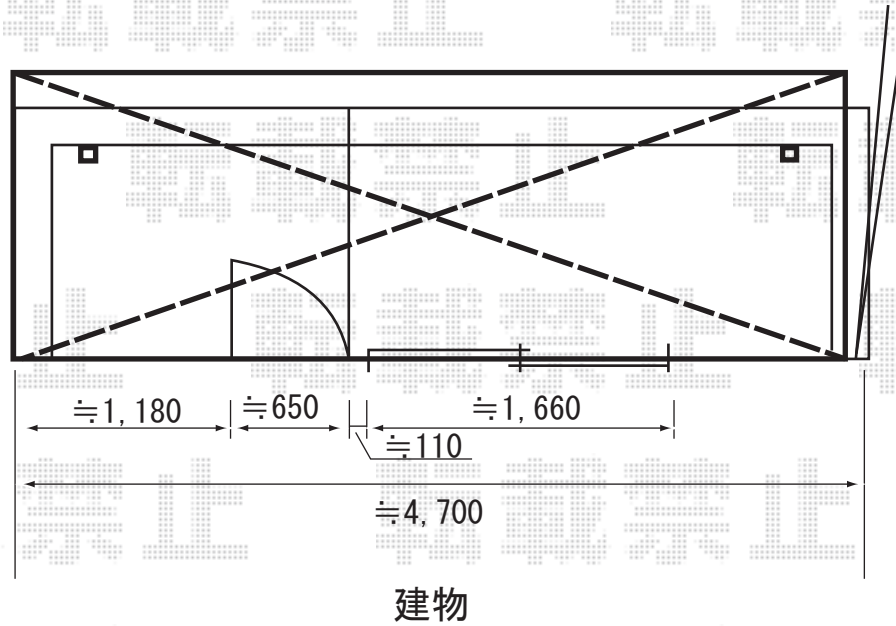

ライザーテラス 600タイプ (造り付けバルコニー用)
関東間2.5間通し×5尺
色：シャイングレー
柱仕様：出幅自在桁・長柱
屋根材：アクアシャインポリカーボネート
オプション：吊り下げ式物干し・標準

施工日当日は、お手数ではございますが、必ずお立会い頂き、
取付位置の最終のご指示・ご確認を頂けます様、お願い致します。

EX-SHOP
<http://www.ex-shop.net>

担当： 森