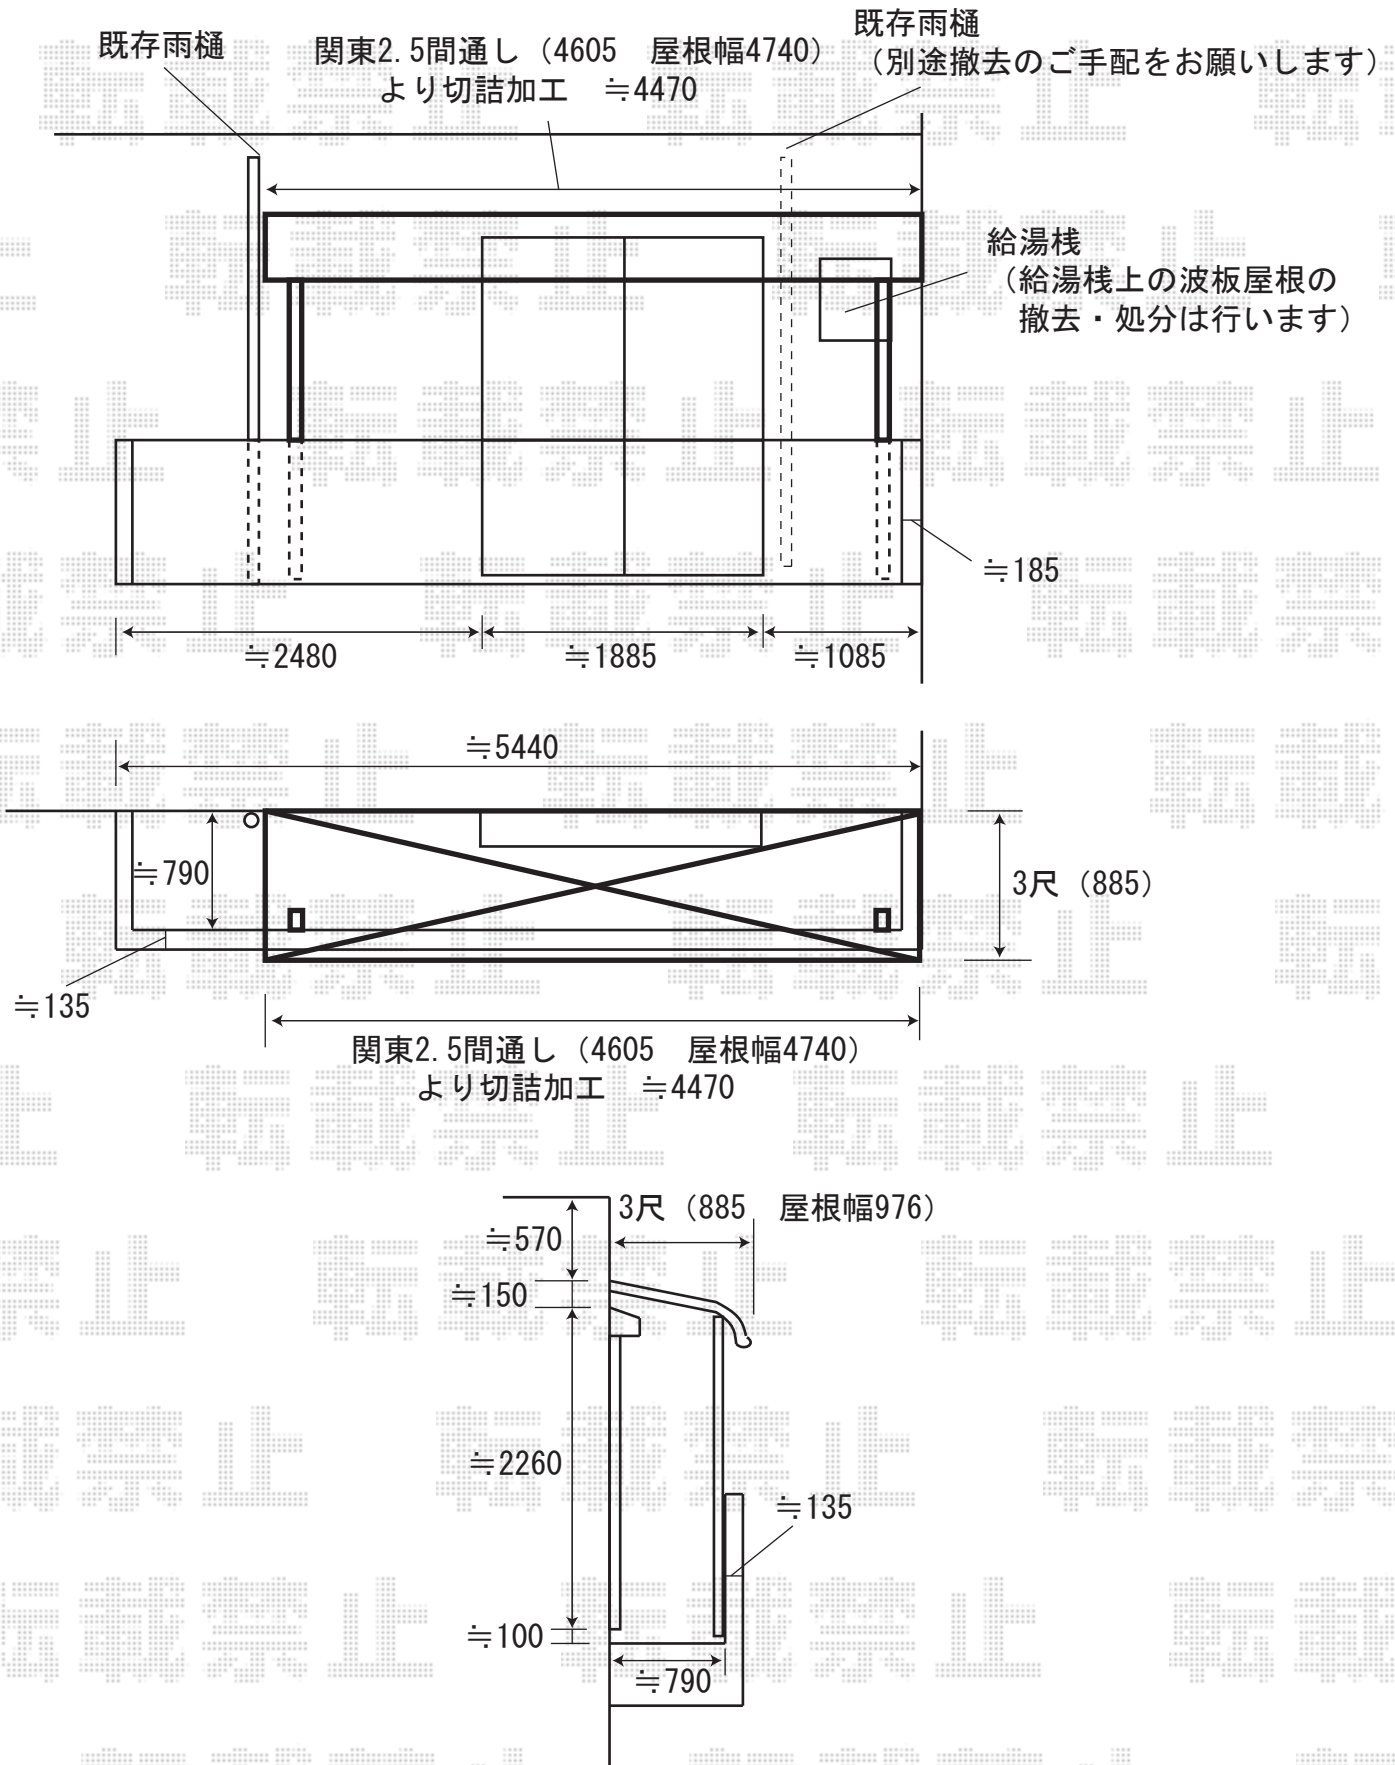

ライザーテラス 600 造り付けバルコニー用
 関東2.5間通し (4605mm) × 3尺 (885mm)
 アクアシャインポリカーボネート (ブルースモーク)
 出幅自在桁、ロング柱 シャイングレー

※取付位置の詳細につきましては、施工当日必ずお立会い頂き、最終のご確認とご指示を頂けますよう、宜しくお願い致します。

EX-SHOP
<http://www.ex-shop.net>

担当: 角田