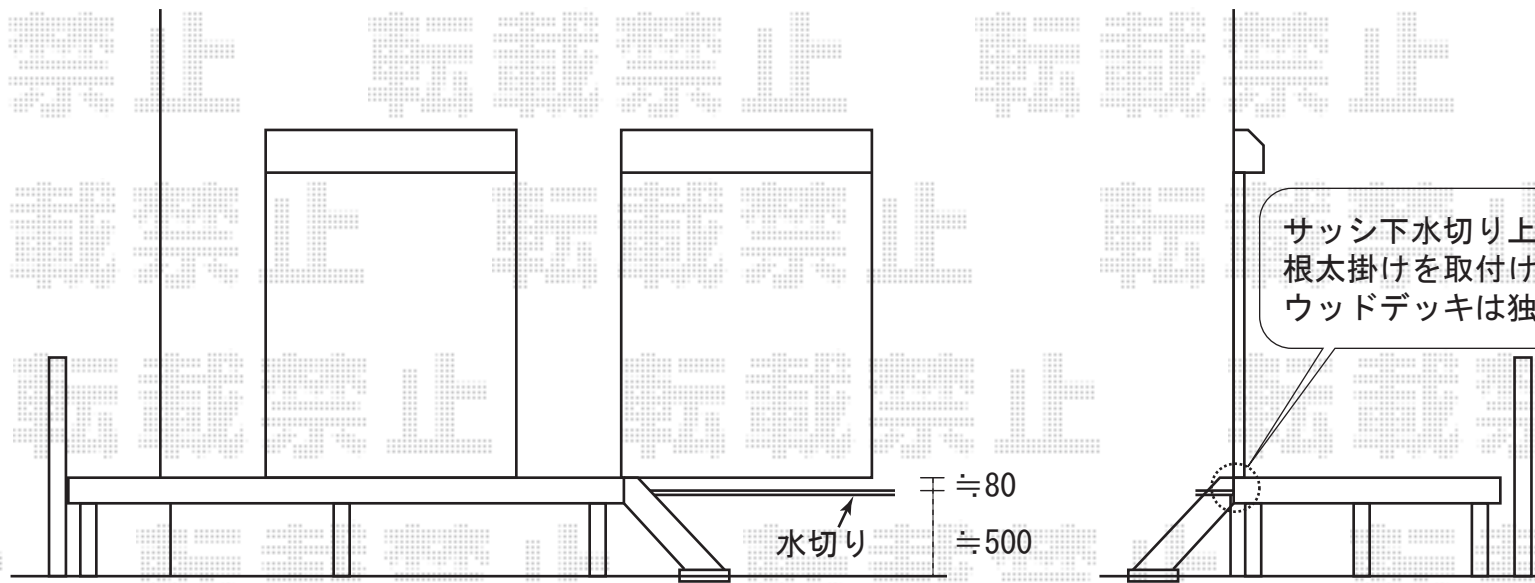

リコステージ 独立・はね出し仕様 調整脚無し  
 間口=標準2.0間(幕板内々3,635mm)  
 出幅=6尺(幕板内々1,815mm)  
 高さ=500mm  
 色:EXTエッセン  
 デッキ材:縦貼り・フラットタイプ  
 オプション:ステップ(1段)×2  
 追加部材:独立仕様・はね出し仕様部材一式

サッシ下水切り上までの高さが80mmで  
 根太掛けを取付けるスペースが無い為  
 ウッドデッキは独立仕様となります