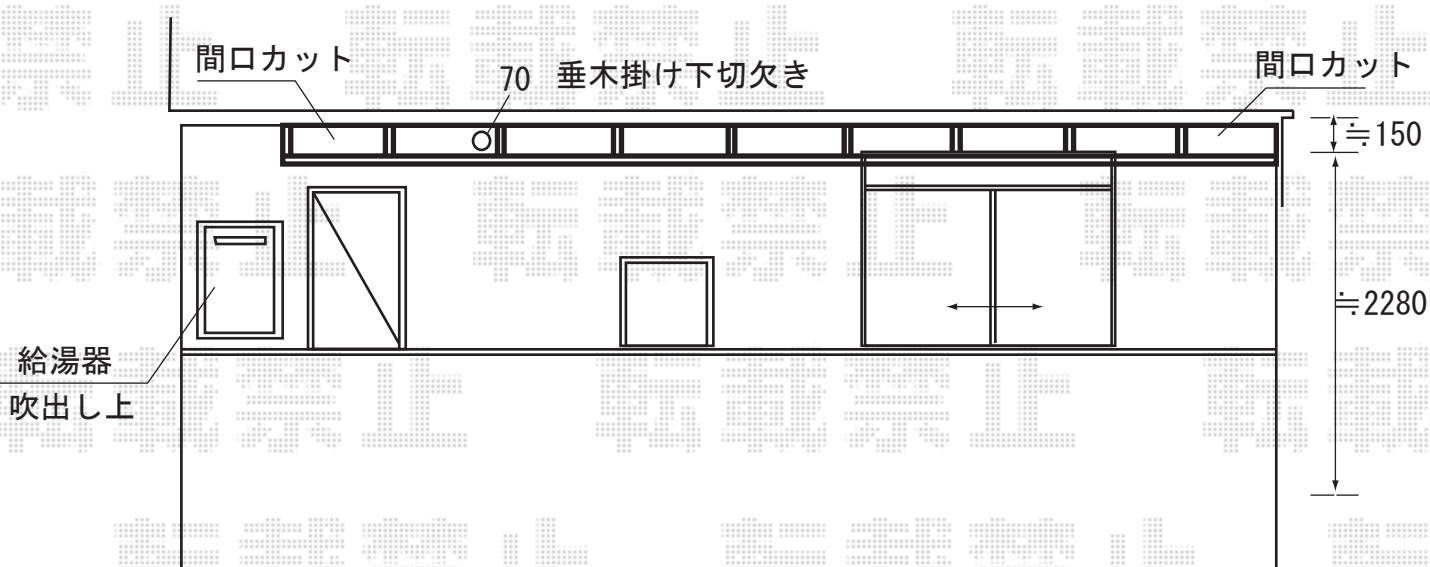

アルファテラスF型 600タイプ (ルーフタイプ)

関東間3.5間×4尺 【間口切詰】

色：シャイングレー

屋根材：ポリカーボネート

オプション：吊り下げ式物干し・標準・3本

2F 南面

施工日当日は、お手数ではございますが、必ずお立会い頂き、
取付位置の最終のご指示・ご確認を頂けます様、お願い致します。

EX-SHOP