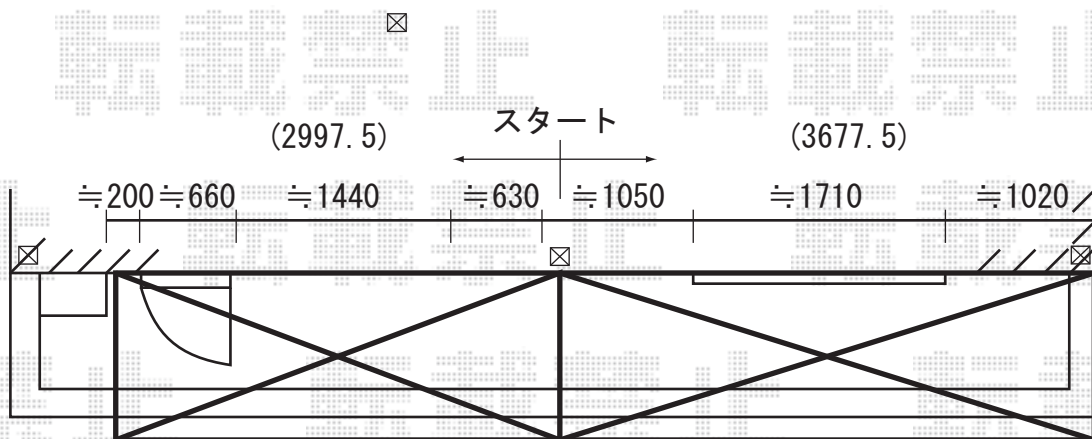

アルファテラスF型 600タイプ (ルーフタイプ)

関東間3.5間×4尺 【間口切詰】

色：シャイングレー

屋根材：ポリカーボネート

オプション：吊り下げ式物干し・標準・3本

2F 南面

施工日当日は、お手数ではございますが、必ずお立会い頂き、
取付位置の最終のご指示・ご確認を頂けます様、お願い致します。

EX-SHOP