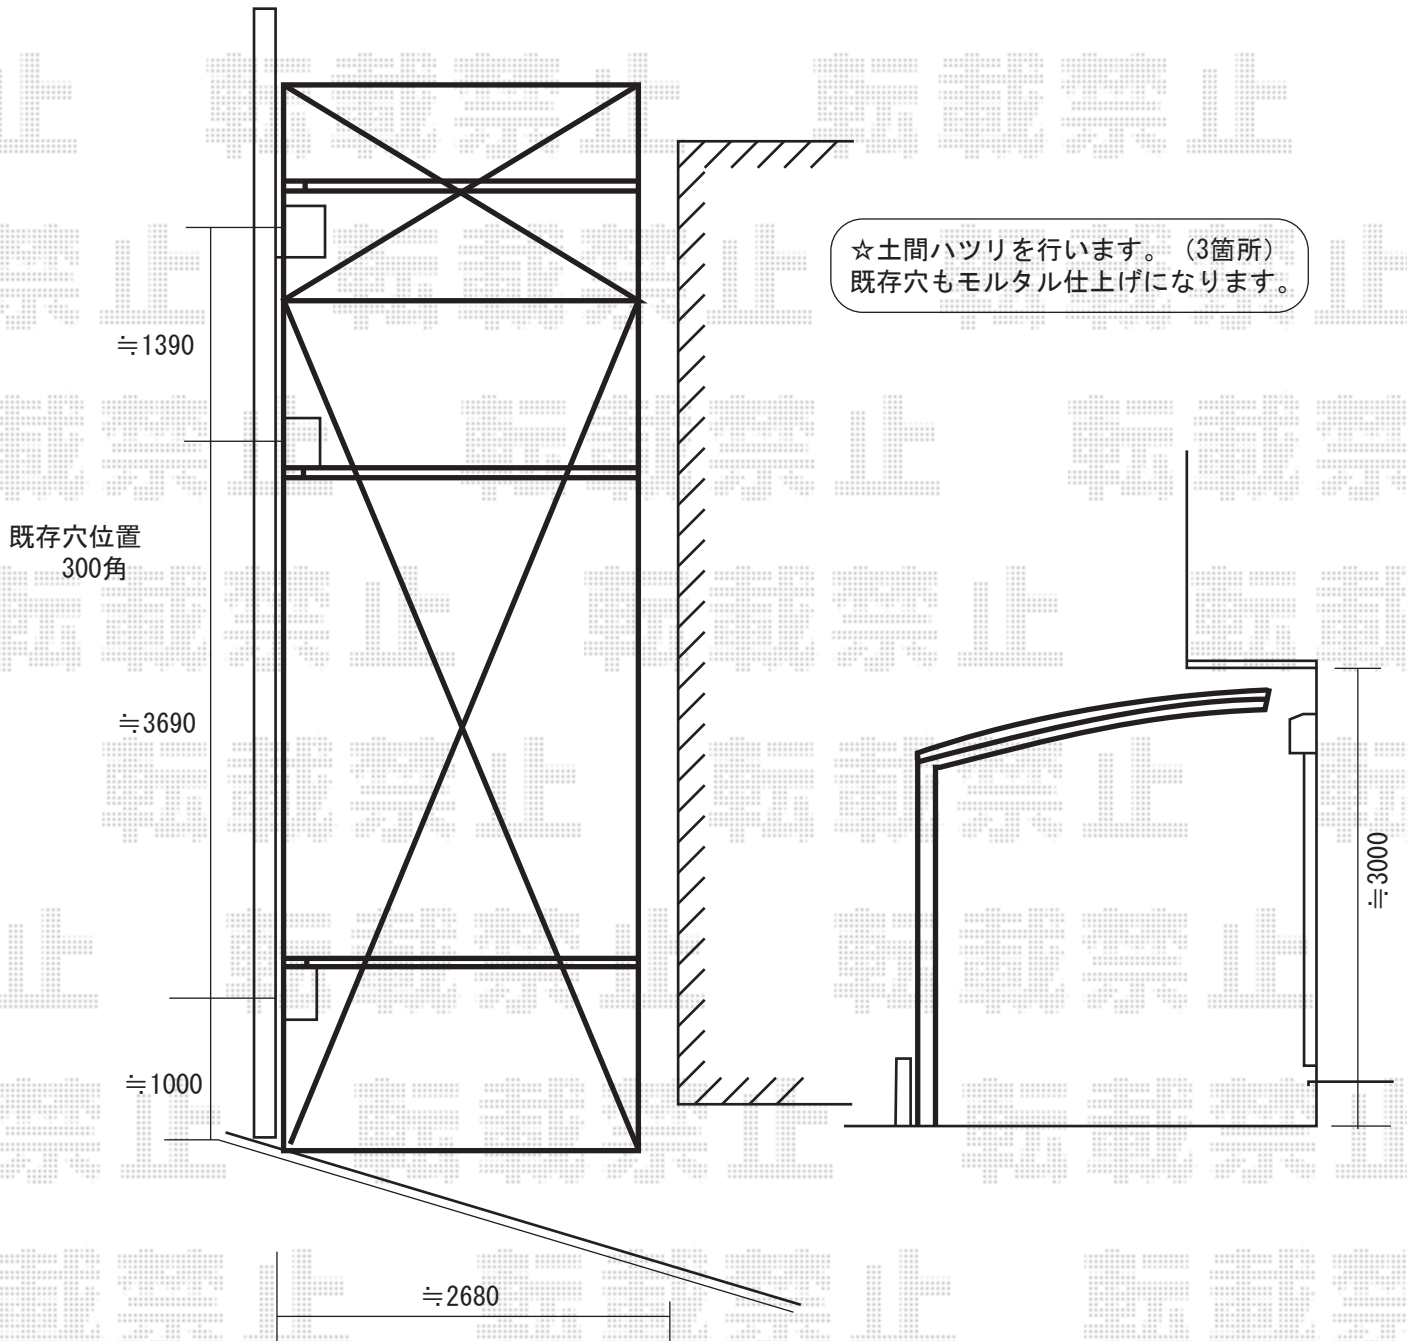

カーブポートシグマⅡ 【延長】

色：シャイングレー

柱仕様：ロング柱23

屋根材：ポリカーボネート
(クリアマット)

施工日当日は、お手数ではございますが、必ずお立会い頂き、
取付位置の最終のご指示・ご確認を頂けます様、お願い致します。

EX-SHOP

<http://www.ex-shop.net>

担当： 森