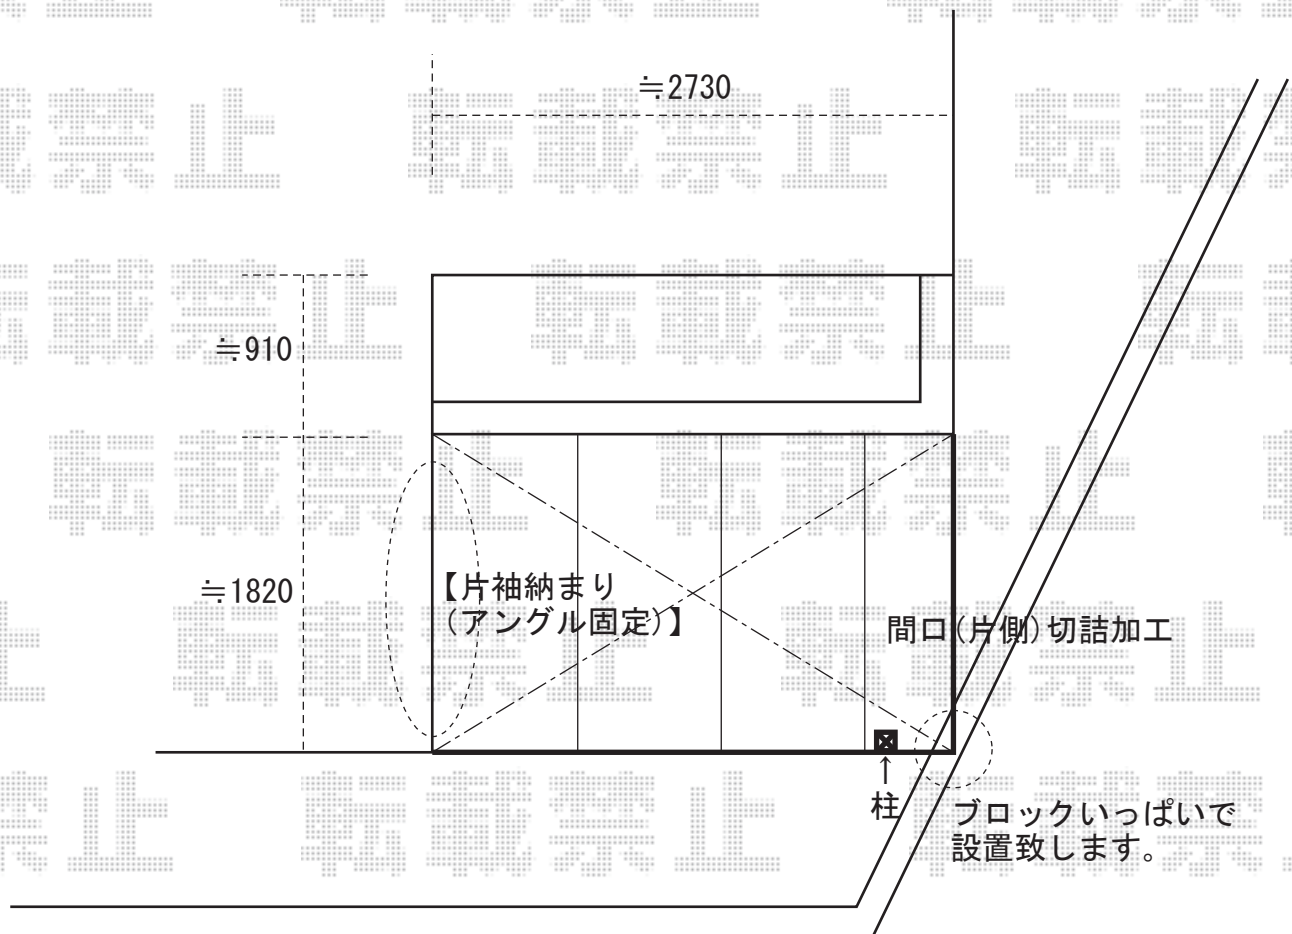

## アルファテラスL型 600タイプ 1階設置型【片袖納まり】

間口=1.5間 (2755mm)

屋根幅=3080mm

出幅=6尺 (1785mm)

柱仕様：【片袖納まり】-ロング柱×1

オプション：吊り下げ物干し 標準 ロング 2本入

※ハツリ有り

※間口(片側)切詰め有り

※物干し取付有り

※上記の寸法は、施工時において多少の誤差が発生致します。  
何卒、ご了承くださいませ。

EX-SHOP

<http://www.ex-shop.net>

担当: 村上