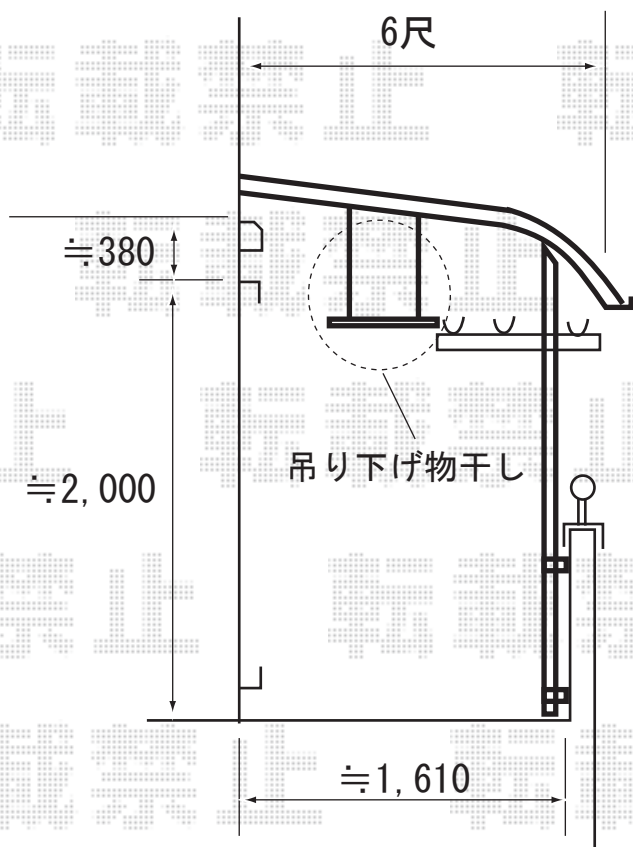

関東間2.5間通し

ライザーテラス 600タイプ (2階バルコニー用)
 関東間2.5間通し×6尺
 色：シャイングレー
 柱仕様：出幅自在桁・長柱
 屋根材：ポリカーボネート (ブルースモーク)
 オプション：吊り下げ式物干し・標準

施工日当日は、お手数ではございますが、必ずお立会い頂き、
 取付位置の最終のご指示・ご確認を頂けます様、お願い致します。

EX-SHOP
<http://www.ex-shop.net>

担当： 森