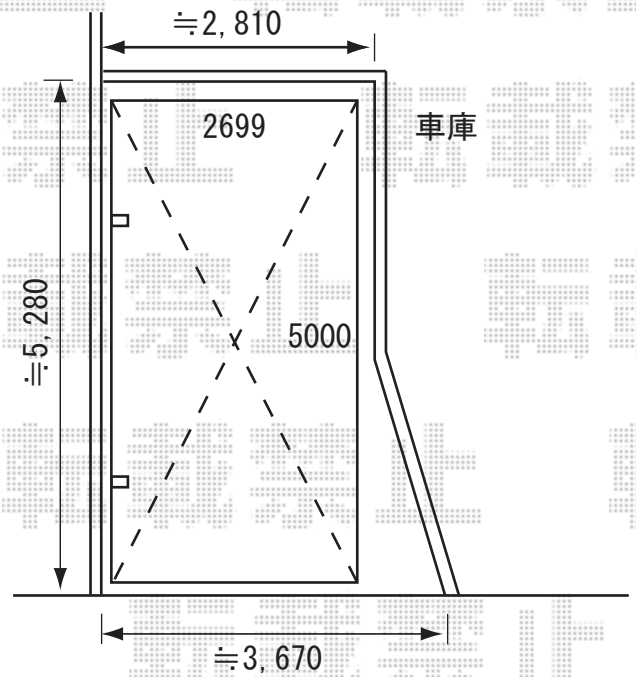

テールポートシグマ 基本
 間口=2699mm 奥行=5000mm
 熱線吸収アクアポリカーボネート(ブルースモーク)
 ロング柱23仕様(有効高 約2,303mm)
 シャイングレー

アルファテラスRB型 600 1階設置型
 関東1.5間(2755mm 屋根材3080mm)×3尺(885mm)
 ポリカーボネート(クリアマット)
 標準仕様 シャイングレー
 前面スクリーン(2段)、側面ランマパネル(3尺用)

関東1.5間 (2,755 屋根幅3,080)

※取り付け位置の詳細につきましては、施工当日必ずお立会い頂き、
 最終のご確認とご指示を頂けますよう、宜しくお願い致します。

EX-SHOP

<http://www.ex-shop.net>

担当:角田