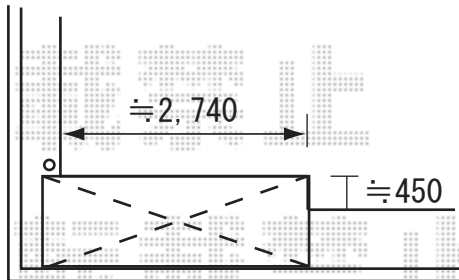

テールポートシグマ 基本
 間口=2699mm 奥行=5000mm
 熱線吸収アクアポリカーボネート(ブルースモーク)
 ロング柱23仕様(有効高 約2,303mm)
 シャイングレー

アルファテラスRB型 600 1階設置型
 関東1.5間(2755mm 屋根材3080mm)×3尺(885mm)
 ポリカーボネート(クリアマット)
 標準仕様 シャイングレー
 前面スクリーン(2段)、側面ランマパネル(3尺用)

関東1.5間 (2,755 屋根幅3,080)

※取り付け位置の詳細につきましては、施工当日必ずお立会い頂き、
 最終のご確認とご指示を頂けますよう、宜しくお願い致します。

EX-SHOP

<http://www.ex-shop.net>

担当:角田