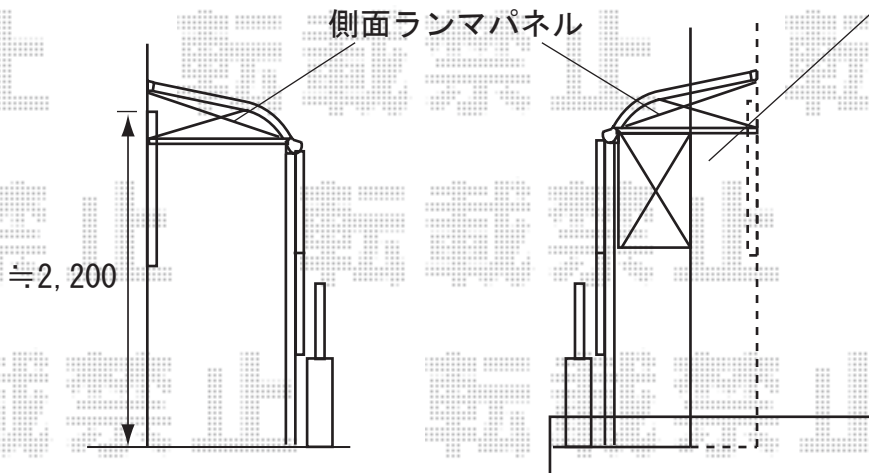

テールポートシグマ 基本
 間口=2699mm 奥行=5000mm
 熱線吸収アクアポリカーボネート(ブルースモーク)
 ロング柱23仕様(有効高 約2,303mm)
 シャイングレー

アルファテラスRB型 600 1階設置型
 関東1.5間(2755mm 屋根材3080mm)×3尺(885mm)
 ポリカーボネート(クリアマット)
 標準仕様 シャイングレー
 前面スクリーン(2段)、側面ランマパネル(3尺用)

関東1.5間 (2,755 屋根幅3,080)

※取り付け位置の詳細につきましては、施工当日必ずお立会い頂き、
 最終のご確認とご指示を頂けますよう、宜しくお願い致します。

EX-SHOP

<http://www.ex-shop.net>

担当:角田