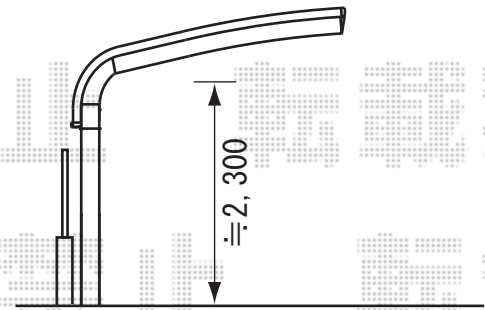

テールポートシグマ 基本
 間口=2699mm 奥行=5000mm
 熱線吸収アクアポリカーボネート(ブルースモーク)
 ロング柱23仕様(有効高 約2,303mm)
 シャイングレー

アルファテラスRB型 600 1階設置型
 関東1.5間(2755mm 屋根材3080mm)×3尺(885mm)
 ポリカーボネート(クリアマット)
 標準仕様 シャイングレー
 前面スクリーン(2段)、側面ランマパネル(3尺用)

関東1.5間 (2,755 屋根幅3,080)

※取り付け位置の詳細につきましては、施工当日必ずお立会い頂き、
 最終のご確認とご指示を頂けますよう、宜しくお願い致します。

EX-SHOP

<http://www.ex-shop.net>

担当:角田