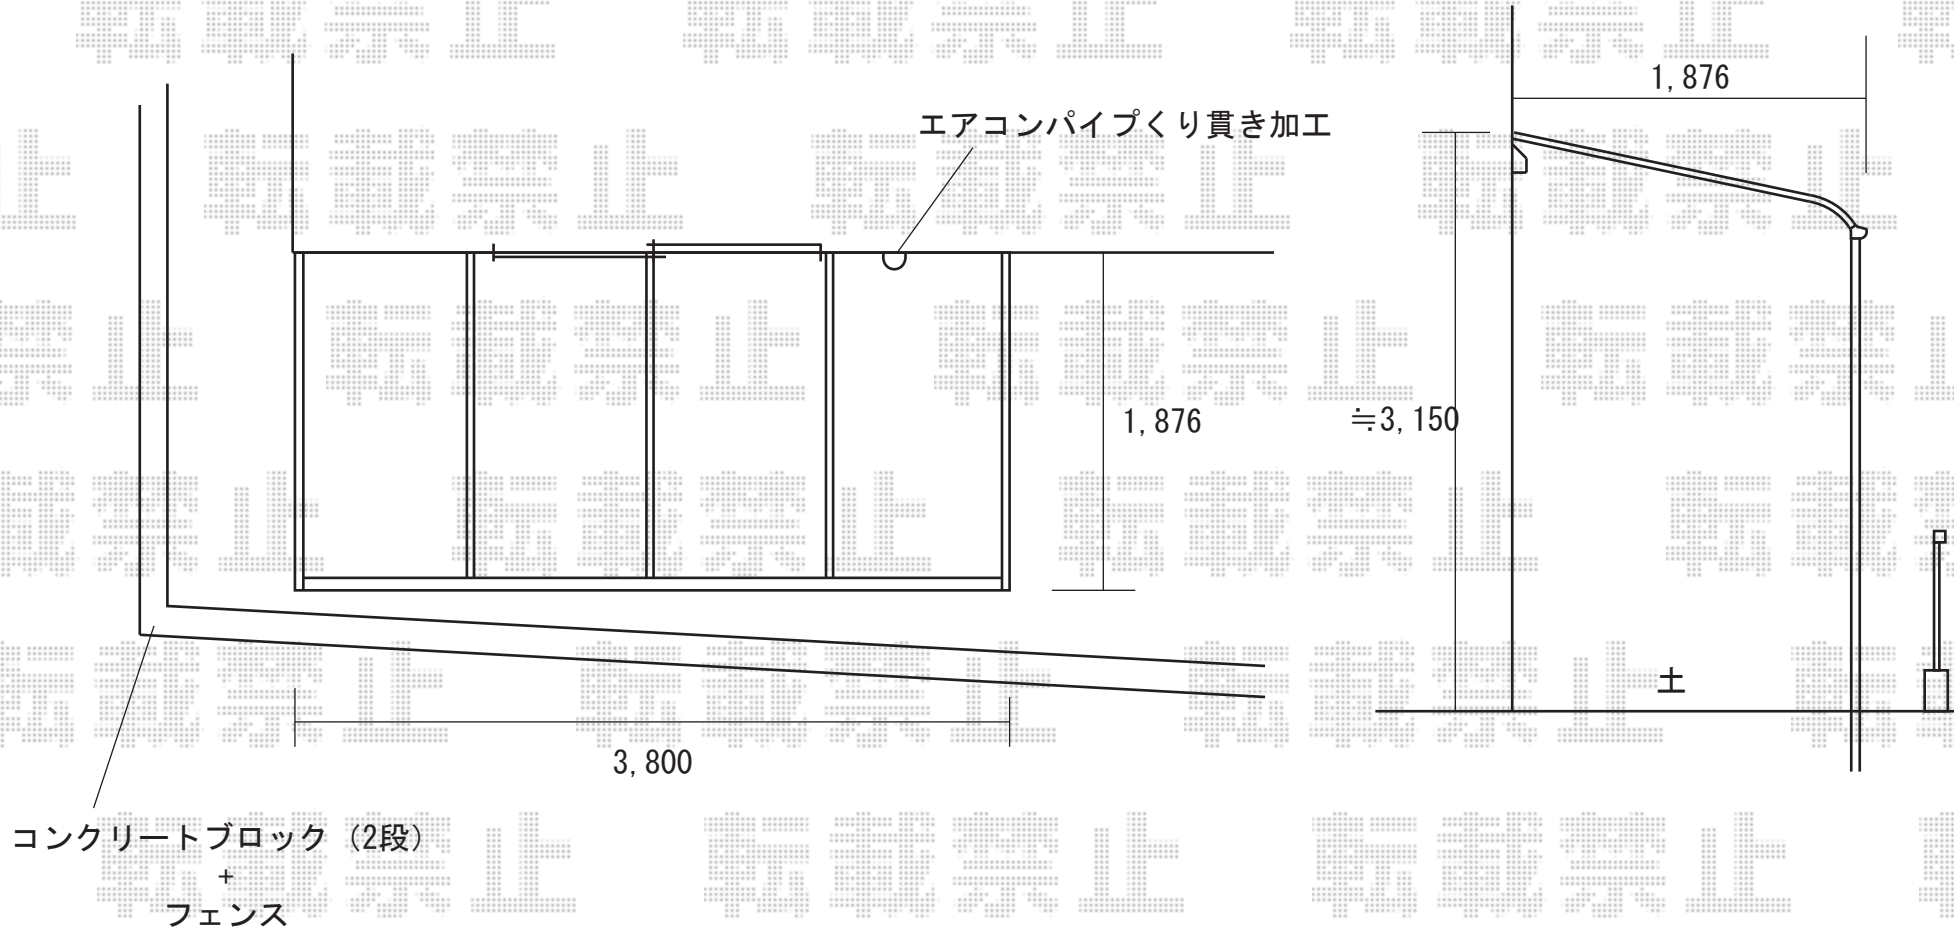

ライザーテラス 600 1階設置型
関東2.0間 (3650mm 屋根幅3800mm) ×6尺 (1785mm 屋根幅1876mm)
ポリカーボネート (ブルースモーク)
標準、ロング柱 ブラック

※取付位置の詳細につきましては、施工当日必ずお立会い頂き、
最終のご確認とご指示を頂けますよう、宜しくお願い致します。

EX-SHOP
<http://www.ex-shop.net>

担当: 角田