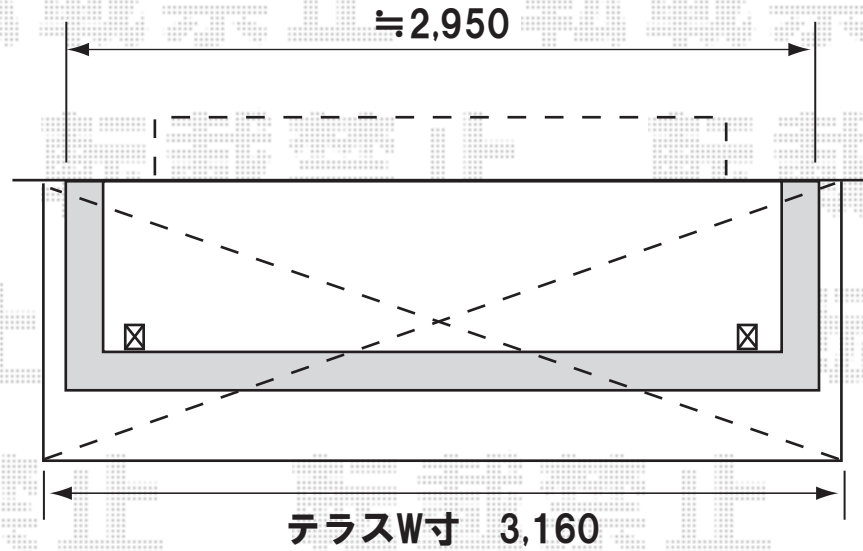

セイバーテラス 600タイプ (造り付けバルコニー用)  
関西間1.5間×4尺  
色：シャイングレー  
柱仕様：出幅自在桁  
屋根材：アクアシャインポリカーボネート (フルスモーク)  
オプション：吊り下げ式物干し・標準

施工日当日は、お手数ではございますが、必ずお立会い頂き、  
取付位置の最終のご指示・ご確認を頂けます様、お願い致します。

EX-SHOP

<http://www.ex-shop.net>