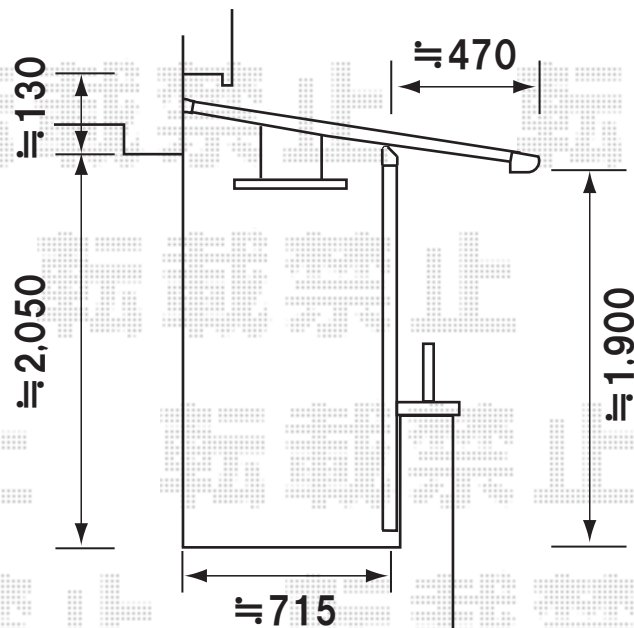

セイバーテラス 600タイプ (造り付けバルコニー用)  
関西間1.5間×4尺  
色：シャイングレー  
柱仕様：出幅自在桁  
屋根材：アクアシャインポリカーボネート (フルスモーク)  
オプション：吊り下げ式物干し・標準

施工日当日は、お手数ではございますが、必ずお立会い頂き、  
取付位置の最終のご指示・ご確認を頂けます様、お願い致します。

EX-SHOP

<http://www.ex-shop.net>

担当： 森