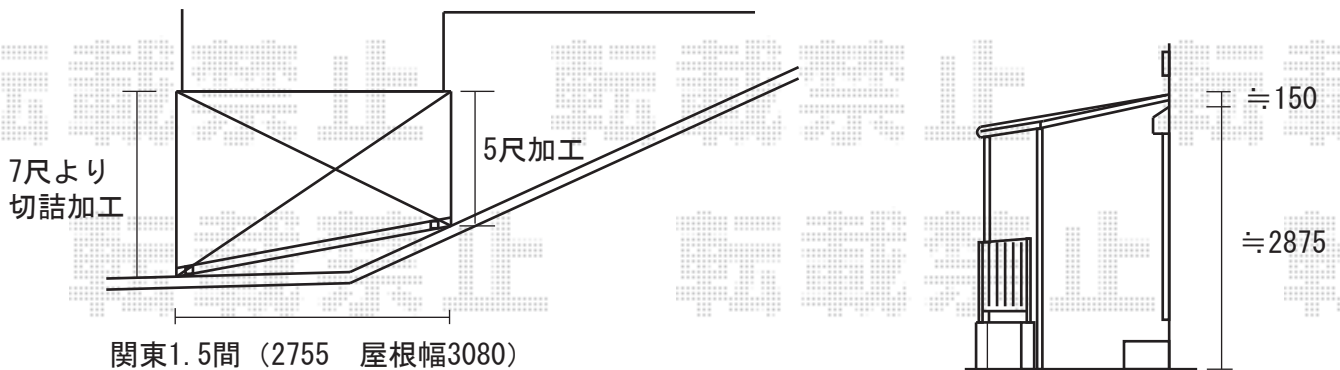

アルファテラスL型 600 ルーフタイプ
 関東1.5間 (2750mm) × 4尺 (1185mm)
 ポリカーボネート (ブルースモーク)
 柱なし、ルーフタイプ シャイングレー

アルファテラスF型 600 (正面台形)
 関東1.5間 (2750mm) × 7尺 (2085mm)
 ポリカーボネート (ブルースモーク)
 標準、ロング柱 シャイングレー

セイバーテラス 600 (正面台形)
 関東1.5間 (2750mm) × 7尺 (2085mm)
 ポリカーボネート (ブルースモーク)
 標準、ロング柱 シャイングレー