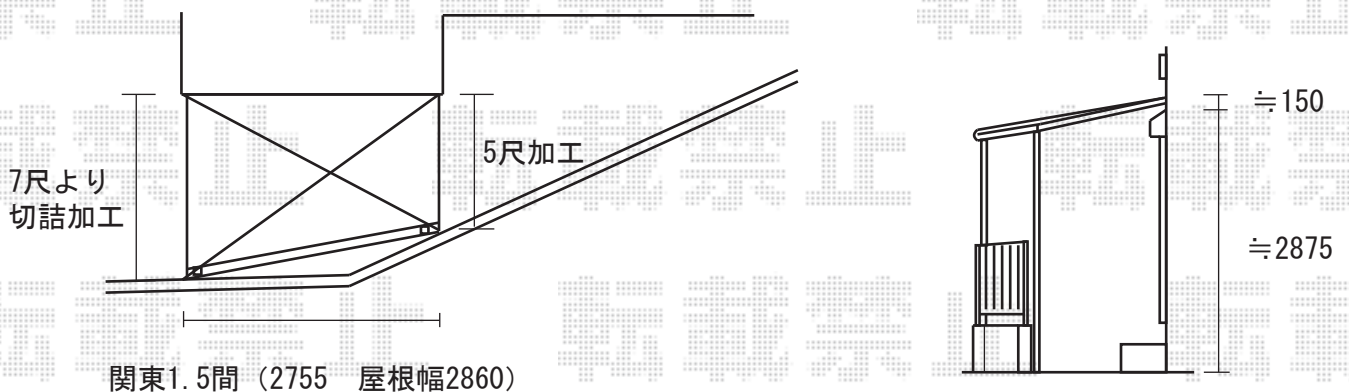

アルファテラスL型 600 ルーフタイプ
 関東1.5間 (2750mm) × 4尺 (1185mm)
 ポリカーボネート (ブルースモーク)
 柱なし、ルーフタイプ シャイングレー

アルファテラスF型 600 (正面台形)
 関東1.5間 (2750mm) × 7尺 (2085mm)
 ポリカーボネート (ブルースモーク)
 標準、ロング柱 シャイングレー

セイバーテラス 600 (正面台形)
 関東1.5間 (2750mm) × 7尺 (2085mm)
 ポリカーボネート (ブルースモーク)
 標準、ロング柱 シャイングレー

※取付位置の詳細につきましては、施工当日必ずお立会い頂き、
 最終のご確認とご指示を頂けますよう、宜しくお願い致します。

EX-SHOP

<http://www.ex-shop.net>

担当:角田