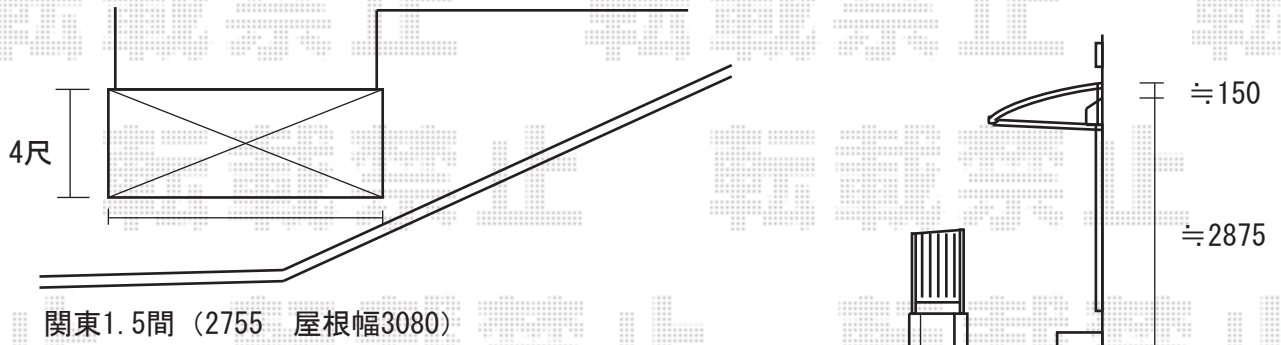

アルファテラスL型 600 ルーフタイプ
 関東1.5間 (2750mm) × 4尺 (1185mm)
 ポリカーボネート (ブルースモーク)
 柱なし、ルーフタイプ シャイングレー

アルファテラスF型 600 (正面台形)
 関東1.5間 (2750mm) × 7尺 (2085mm)
 ポリカーボネート (ブルースモーク)
 標準、ロング柱 シャイングレー

セイバーテラス 600 (正面台形)
 関東1.5間 (2750mm) × 7尺 (2085mm)
 ポリカーボネート (ブルースモーク)
 標準、ロング柱 シャイングレー