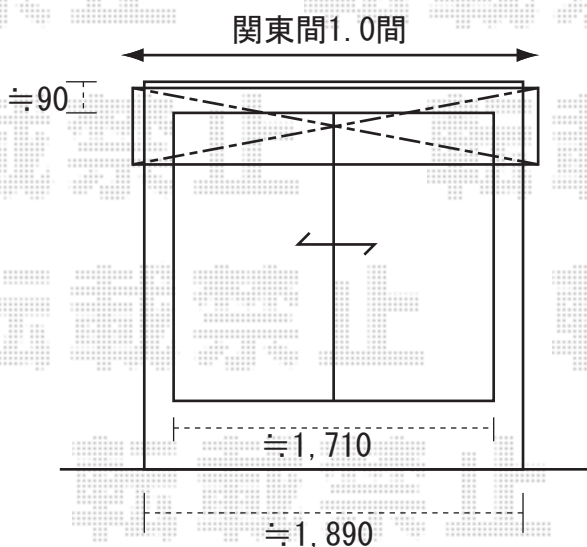

**ライザー屋根 600タイプ**

間口=関東間2.0間(屋根幅3,800mm)

出幅=4尺(1,185mm)

色：ホワイト

屋根材：ポリカーボネート(ブルースモーク)

柱仕様：出幅移動タイプ

オプション：吊り下げ物干(標準)2本入

**アルファテラス RB型 600タイプ  
ルーフタイプ**

間口=関東間1.0間(屋根幅2,320mm)

出幅=3尺(885mm)

色：ホワイト

屋根材：ポリカーボネート  
(ブルースモーク)

柱仕様：柱無しタイプ

**EX-SHOP**

<http://www.ex-shop.net>

担当：藤木