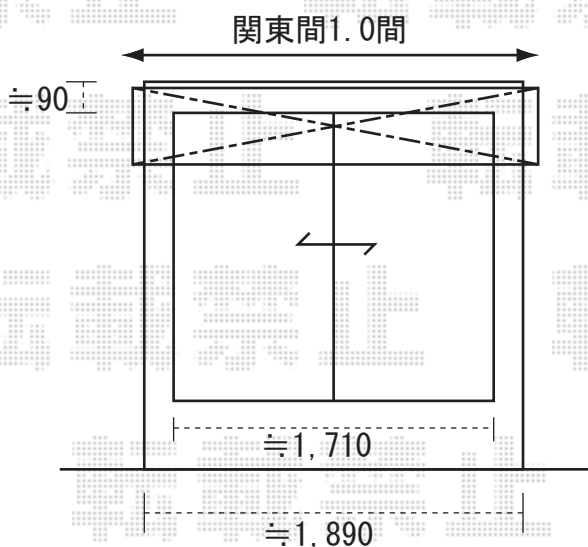

ライザー屋根 600タイプ

間口=関東間2.0間(屋根幅3,800mm)

出幅=4尺(1,185mm)

色:ホワイト

屋根材:ポリカーボネート(ブルースモーク)

柱仕様:出幅移動タイプ

オプション:吊り下げ物干(標準)2本入

**アルファテラス RB型 600タイプ
ルーフタイプ**

間口=関東間1.0間(屋根幅2,320mm)

出幅=3尺(885mm)

色:ホワイト

屋根材:ポリカーボネート
(ブルースモーク)

柱仕様:柱無しタイプ

EX-SHOP

<http://www.ex-shop.net>

担当:藤木