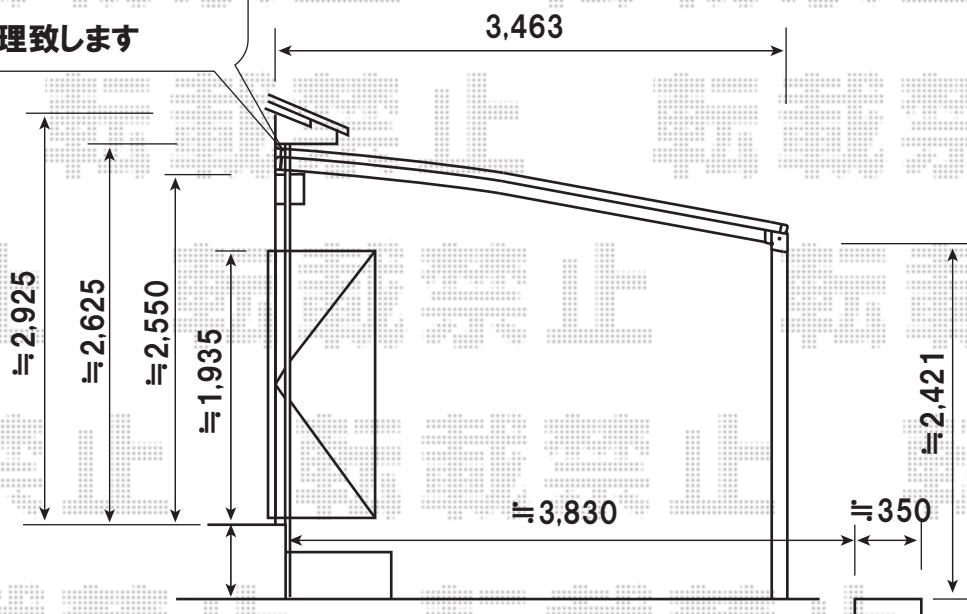

施工当日は、お手数ではございますが、必ずお立会い頂き、
取付位置の最終のご指示・ご確認を頂けます様、お願い致します。

雨樋部分は
屋根材をくりぬき加工致します
コーキング処理致します

YKKap レイナベーカーポート50(積雪50cm対応) [51-35H]
幅=3,463mm
奥行=5,052mm
色:プラチナステン
屋根材:ポリカーボネート(アースブルー)
柱仕様:ハイルフ仕様(有効高 約2,500mm)