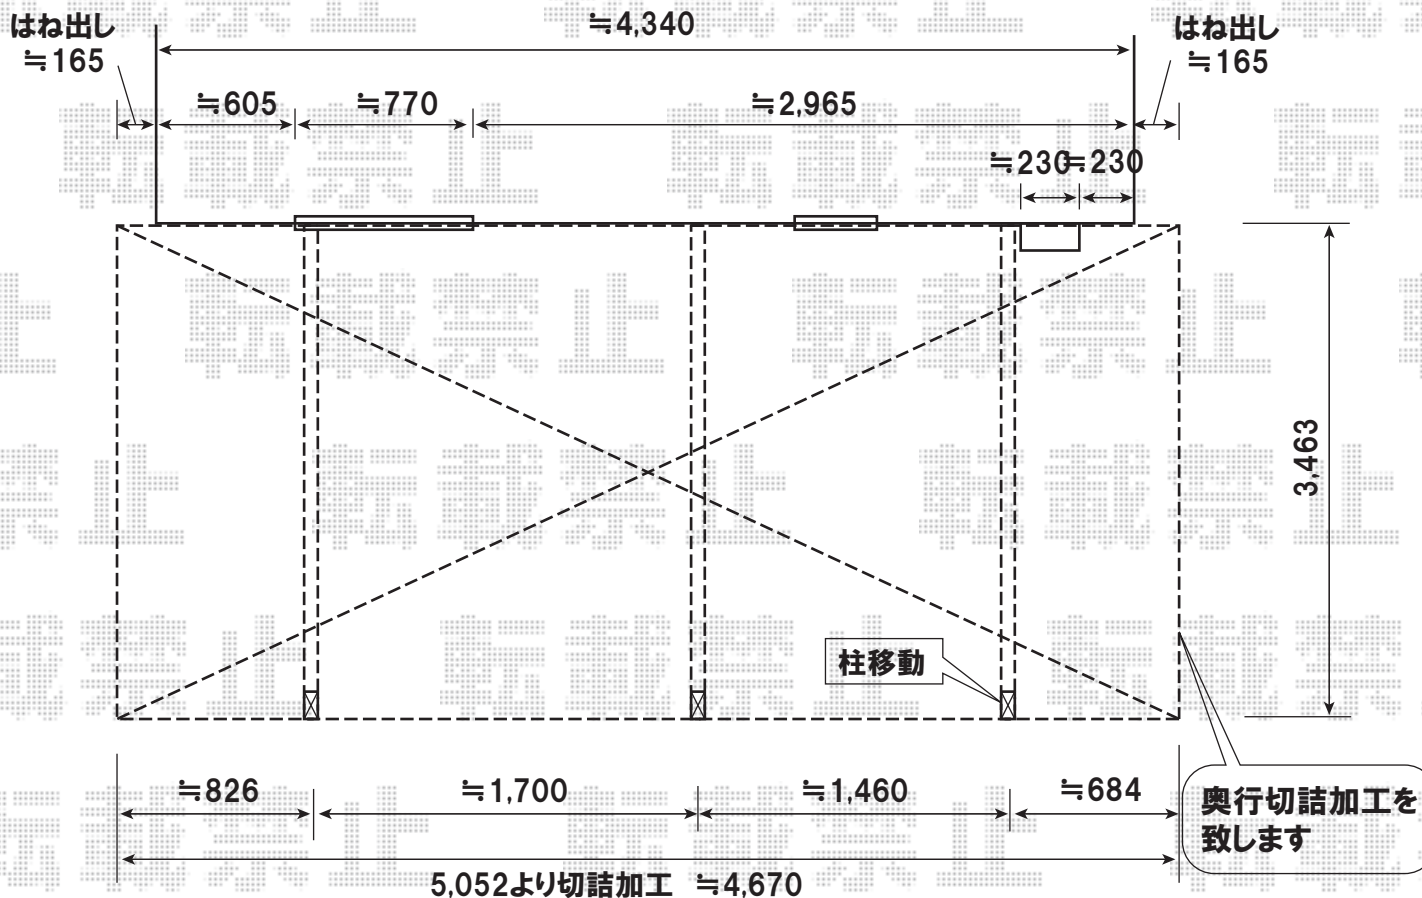

施工当日は、お手数ではございますが、必ずお立会い頂き、
取付位置の最終のご指示・ご確認を頂けます様、お願い致します。

雨樋部分は
屋根材をくりぬき加工致します
コーキング処理致します

YKKap レイナベーカーポート50(積雪50cm対応) [51-35H]
幅=3,463mm
奥行=5,052mm
色:プラチナステン
屋根材:ポリカーボネート(アースブルー)
柱仕様:ハイルフ仕様(有効高 約2,500mm)