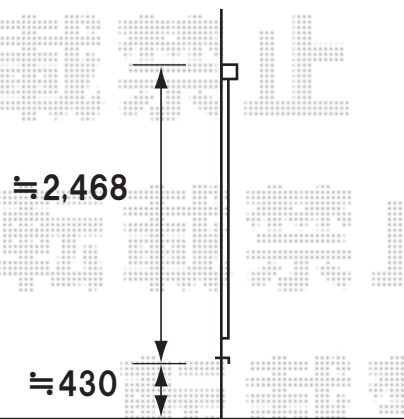

施工当日は、お手数ではございますが、必ずお立会い頂き、  
取付位置の最終のご指示・ご確認を頂けます様、お願い致します

≒1,715    ≒1,065    ≒670

トステム カーブポートシグマIIワイド 基本 [5051]  
幅=5,140mm  
奥行=5,000mm  
色:シャイングレー  
屋根材:ポリカーボネート(ブルースモーク)  
柱仕様:ロング柱28仕様(有効高 約2,800mm)

シャッターボックスまでの高さ

EX-SHOP  
HTTP://WWW.EX-SHOP.NET

担当:大機