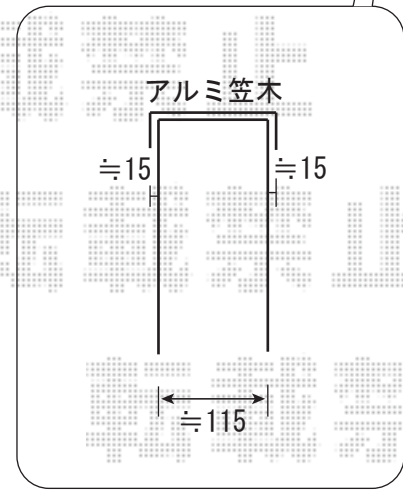

関東4.0間 (7300 屋根幅7560) より加工
≒7,275

※取付位置の詳細につきましては、施工当日必ずお立会い頂き、最終のご確認とご指示を頂けますよう、宜しくお願い致します。