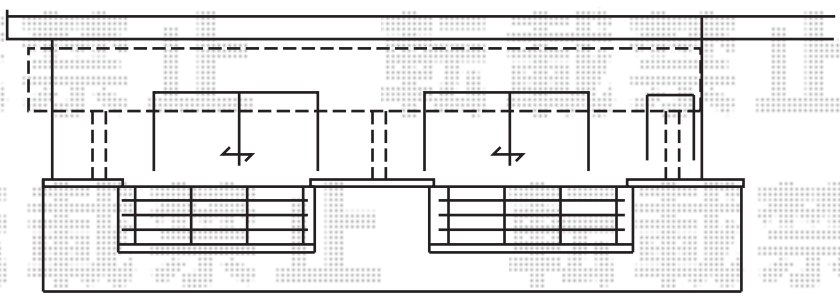

関東4.0間 (7300 屋根幅7560) より加工
≒7,275

※取付位置の詳細につきましては、施工当日必ずお立会い頂き、最終のご確認とご指示を頂けますよう、宜しくお願い致します。