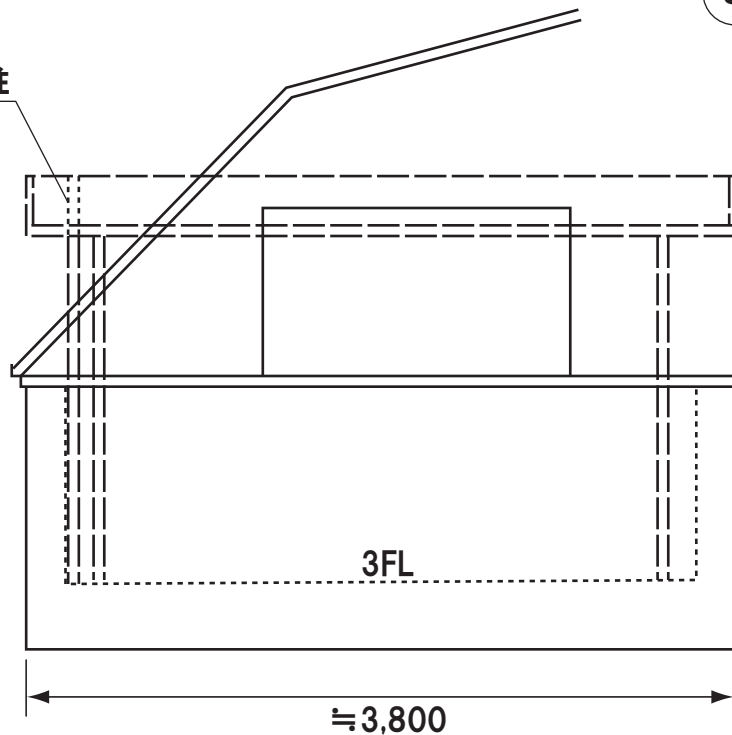

施工当日は、お手数ではございますが、必ずお立会い頂き、
取付位置の最終のご指示・ご確認を頂けます様、お願い致します

物干しを取り付けの際は、
取付位置と高さをご指示くださいませ

垂木掛け補強用柱

トステム アルファテラスF型 バルコニー用 600タイプ
間口=関東間2.0間(3,650mm) ※屋根幅3,840mm
出幅=4尺(1,185mm)
色:シャイングレー
屋根材:熱線遮断ポリカーボネート(クールグレー)
柱仕様:出幅自在桁 ロング柱仕様
オプション:吊り下げ物干し 標準 2本入
追加部材:垂木掛け補強用部材一式