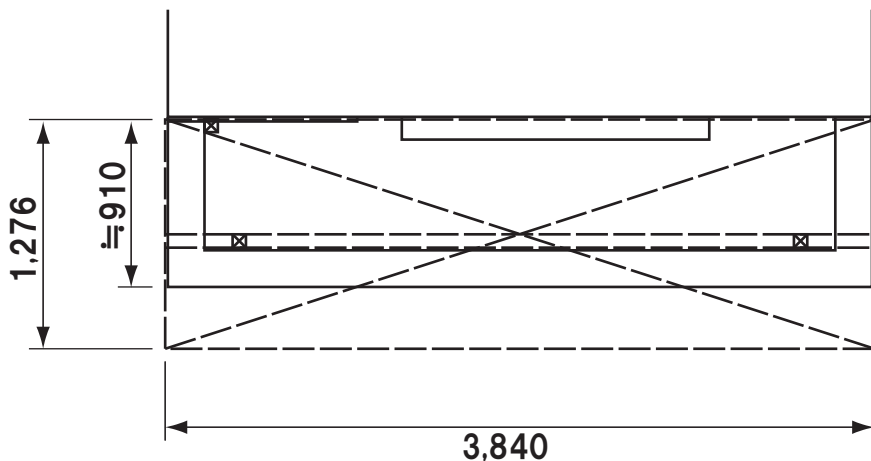

施工当日は、お手数ではございますが、必ずお立会い頂き、
取付位置の最終のご指示・ご確認を頂けます様、お願い致します

物干しを取り付けの際は、
取付位置と高さをご指示くださいませ

垂木掛け補強用柱

トステム アルファテラスF型 バルコニー用 600タイプ
間口=関東間2.0間(3,650mm) ※屋根幅3,840mm
出幅=4尺(1,185mm)
色:シャイングレー
屋根材:熱線遮断ポリカーボネート(クールグレー)
柱仕様:出幅自在桁 ロング柱仕様
オプション:吊り下げ物干し 標準 2本入
追加部材:垂木掛け補強用部材一式