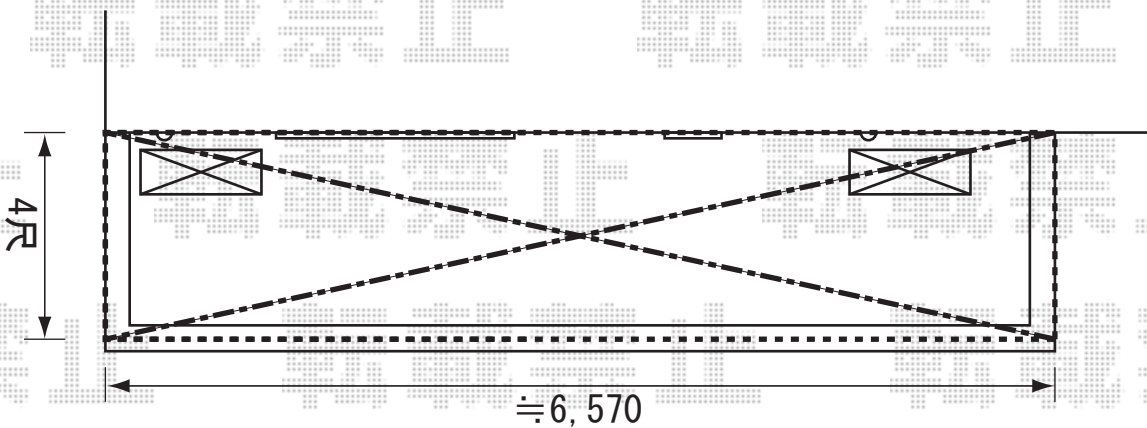

ライザー屋根 600タイプ 造り付けバルコニー用  
 間口=関東間3.5間(屋根幅6,620mm)  
 出幅=5尺(1,485mm) ※切詰加工  
 色：シャイングレー  
 屋根材：熱線遮断ポリカーボネート(クールグレー)  
 柱仕様：柱位置固定タイプ  
 オプション：吊り下げ物干(標準)2本入

アルファテラスRB型 600タイプ ルーフタイプ  
 間口=関東間3.5間(屋根幅6,880mm) ※切詰加工  
 出幅=4尺(1,185mm)  
 色：シャイングレー  
 屋根材：熱線遮断ポリカーボネート(クールグレー)  
 柱仕様：柱無しタイプ  
 オプション：吊り下げ物干(標準)2本入