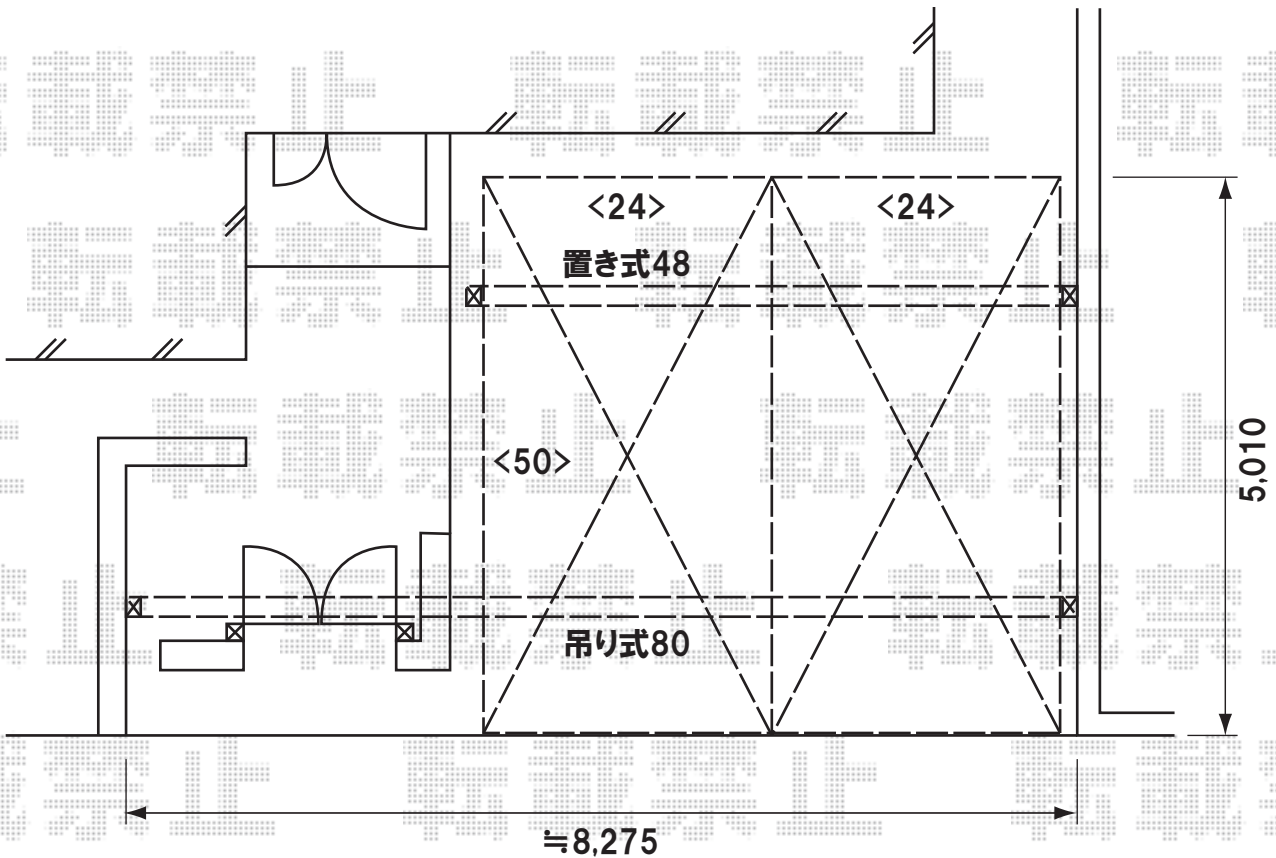

施工当日は、お手数ではございますが、必ずお立会い頂き、  
取付位置の最終のご指示・ご確認を頂けます様、お願い致します

タイル張りの段差がございますので  
部材を取り付け、加工した上で、  
屋根を取付致します

トステム ライザーテラス 1階用 600タイプ  
間口=関東間2.0間(3,650mm)  
出幅=7尺(2,085mm)  
色:シャイングレー  
屋根材:ポリカーボネート(クリアマット)  
柱仕様:柱位置固定タイプ  
オプション:吊り下げ物干し 標準 2本入  
追加部材:軒付加工部材

トステム マルチスクエア アール屋根 合掌  
屋根ユニット:5024サイズ(間口2,473mm×奥行5,010mm)×2  
フレームユニット:吊り式両支持80サイズ(間口8,418mm)  
フレームユニット:置き式両支持48サイズ(間口5,318mm)  
色:シャイングレー  
屋根材:ポリカーボネート(ブルースモーク)  
屋根接続部品:レギュラー50用  
樋仕様:内蔵式雨樋  
合掌用部材:50用合掌棟木セット・合掌棟木取付部品セット  
オプション:柱化粧材・梁化粧材(ハロツクチーク)