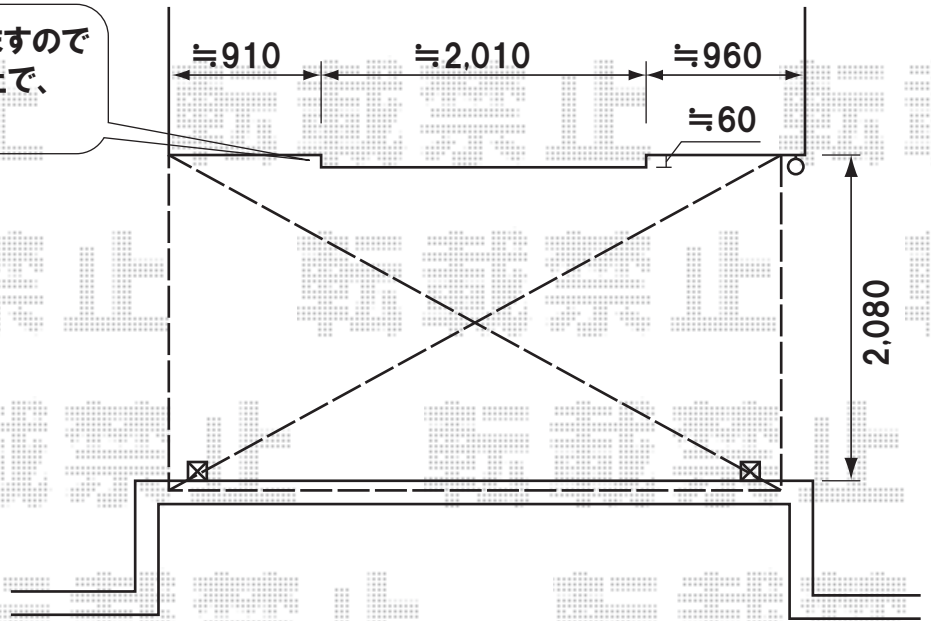

施工当日は、お手数ではございますが、必ずお立会い頂き、  
取付位置の最終のご指示・ご確認を頂けます様、お願い致します

タイル張りの段差がございますので  
部材を取り付け、加工した上で、  
屋根を取付致します

トステム ライザーテラス 1階用 600タイプ  
間口=関東間2.0間(3,650mm)  
出幅=7尺(2,085mm)  
色:シャイングレー  
屋根材:ポリカーボネート(クリアマット)  
柱仕様:柱位置固定タイプ  
オプション:吊り下げ物干し 標準 2本入  
追加部材:軒付加工部材

トステム マルチスクエア アール屋根 合掌  
屋根ユニット:5024サイズ(間口2,473mm×奥行5,010mm)×2  
フレームユニット:吊り式両支持80サイズ(間口8,418mm)  
フレームユニット:置き式両支持48サイズ(間口5,318mm)  
色:シャイングレー  
屋根材:ポリカーボネート(ブルースモーク)  
屋根接続部品:レギュラー50用  
樋仕様:内蔵式雨樋  
合掌用部材:50用合掌棟木セット・合掌棟木取付部品セット  
オプション:柱化粧材・梁化粧材(ハロツクチーク)