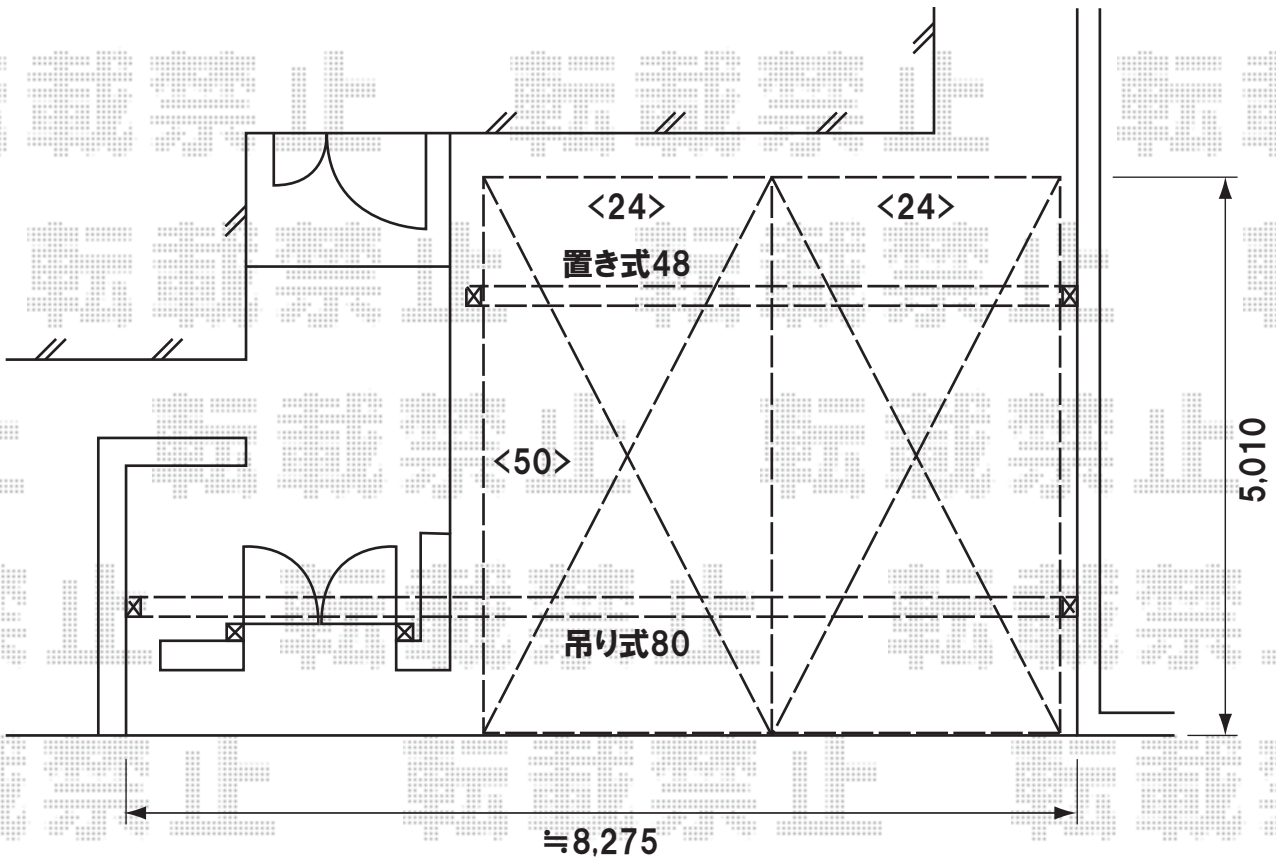

施工当日は、お手数ではございますが、必ずお立会い頂き、
取付位置の最終のご指示・ご確認を頂けます様、お願い致します

タイル張りの段差がございますので
部材を取り付け、加工した上で、
屋根を取付致します

トステム ライザーテラス 1階用 600タイプ
間口=関東間2.0間(3,650mm)
出幅=7尺(2,085mm)
色:シャイングレー
屋根材:ポリカーボネート(クリアマット)
柱仕様:柱位置固定タイプ
オプション:吊り下げ物干し 標準 2本入
追加部材:軒付加工部材

トステム マルチスクエア アール屋根 合掌
屋根ユニット:5024サイズ(間口2,473mm×奥行5,010mm)×2
フレームユニット:吊り式両支持80サイズ(間口8,418mm)
フレームユニット:置き式両支持48サイズ(間口5,318mm)
色:シャイングレー
屋根材:ポリカーボネート(ブルースモーク)
屋根接続部品:レギュラー50用
樋仕様:内蔵式雨樋
合掌用部材:50用合掌棟木セット・合掌棟木取付部品セット
オプション:柱化粧材・梁化粧材(ハロツクチーク)