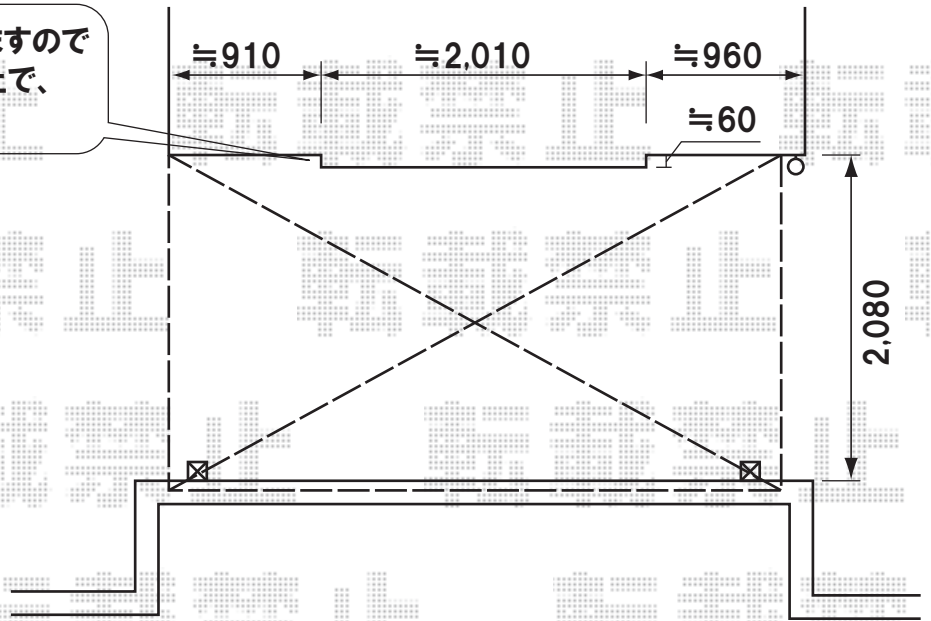

施工当日は、お手数ではございますが、必ずお立会い頂き、
取付位置の最終のご指示・ご確認を頂けます様、お願い致します

タイル張りの段差がございますので
部材を取り付け、加工した上で、
屋根を取付致します

トステム ライザーテラス 1階用 600タイプ
間口=関東間2.0間(3,650mm)
出幅=7尺(2,085mm)
色:シャイングレー
屋根材:ポリカーボネート(クリアマット)
柱仕様:柱位置固定タイプ
オプション:吊り下げ物干し 標準 2本入
追加部材:軒付加工部材

トステム マルチスクエア アール屋根 合掌
屋根ユニット:5024サイズ(間口2,473mm×奥行5,010mm)×2
フレームユニット:吊り式両支持80サイズ(間口8,418mm)
フレームユニット:置き式両支持48サイズ(間口5,318mm)
色:シャイングレー
屋根材:ポリカーボネート(ブルースモーク)
屋根接続部品:レギュラー50用
樋仕様:内蔵式雨樋
合掌用部材:50用合掌棟木セット・合掌棟木取付部品セット
オプション:柱化粧材・梁化粧材(ハロツクチーク)