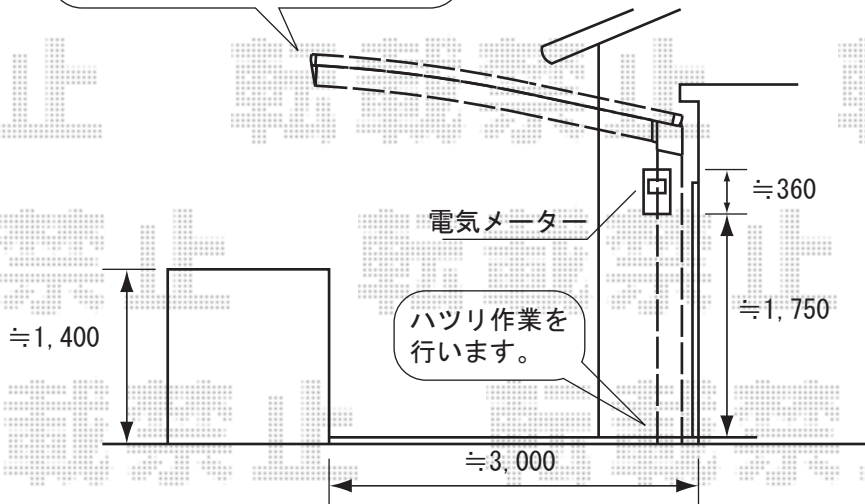

TOSTEM カーブポートシグマIIレギュラー  
 幅=3,000  
 奥行き=5,706 (切詰め加工有り)  
 色：オータムブラウン  
 屋根材：熱線吸収アクアポリカーボネート  
 (ブルースモーク)  
 柱使用：ロング柱23仕様 (有効高 約2,300mm)

施工時に取付け位置と高さのご指示を宜しくお願い致します。

こちら側を基準にカーポートを設置し、現場合わせにて奥行き切詰め致します。