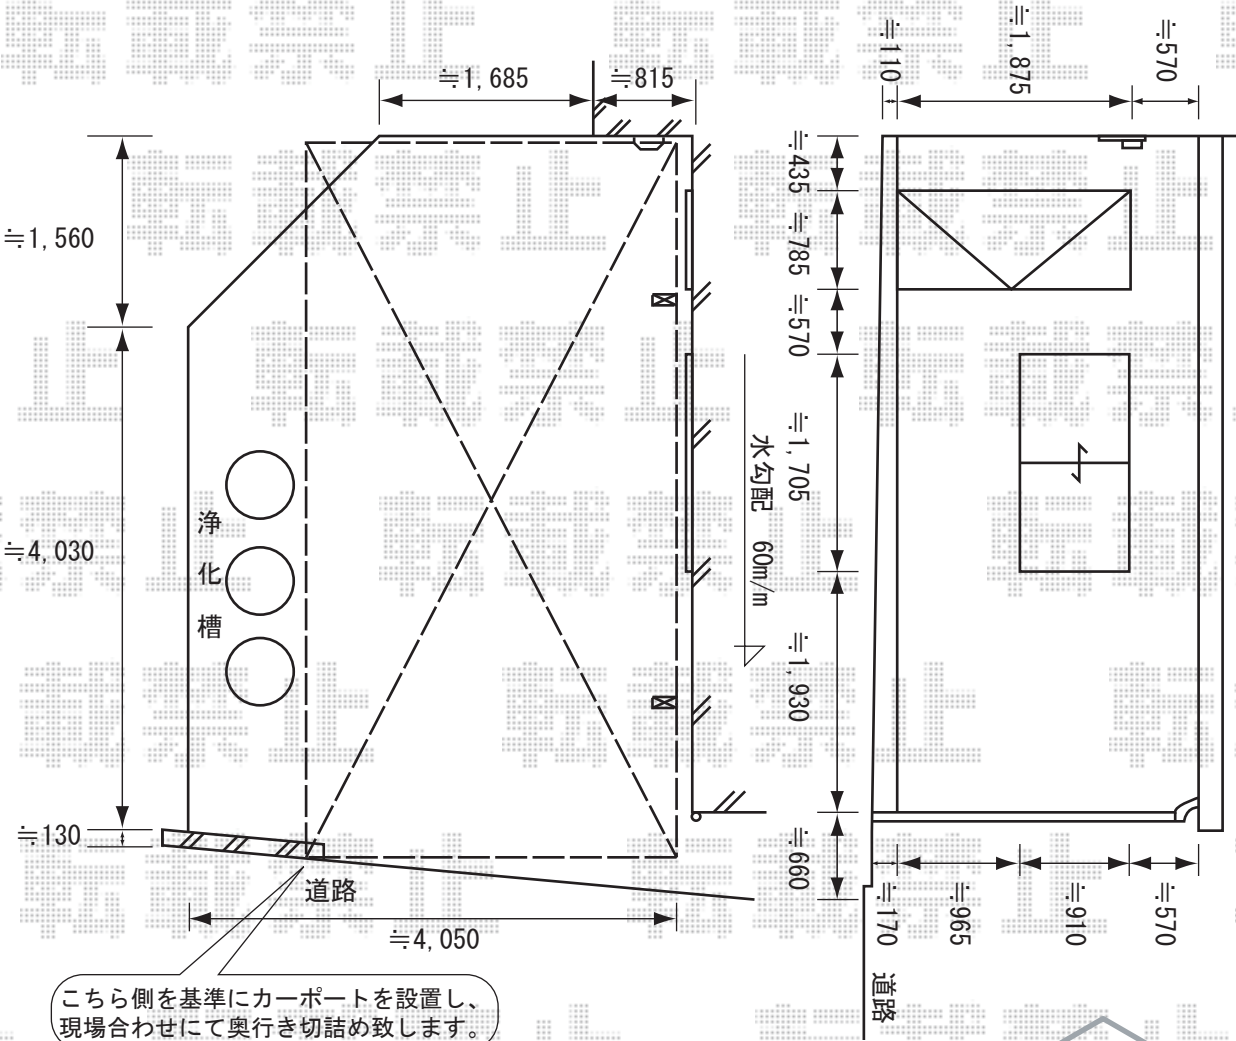

TOSTEM カーブポートシグマIIレギュラー  
 幅=3,000  
 奥行き=5,706 (切詰め加工有り)  
 色：オータムブラウン  
 屋根材：熱線吸収アクアポリカーボネート  
 (ブルースモーク)  
 柱使用：ロング柱23仕様 (有効高 約2,300mm)

施工時に取付け位置と高さのご指示を宜しくお願い致します。

こちら側を基準にカーポートを設置し、現場合わせにて奥行き切詰め致します。