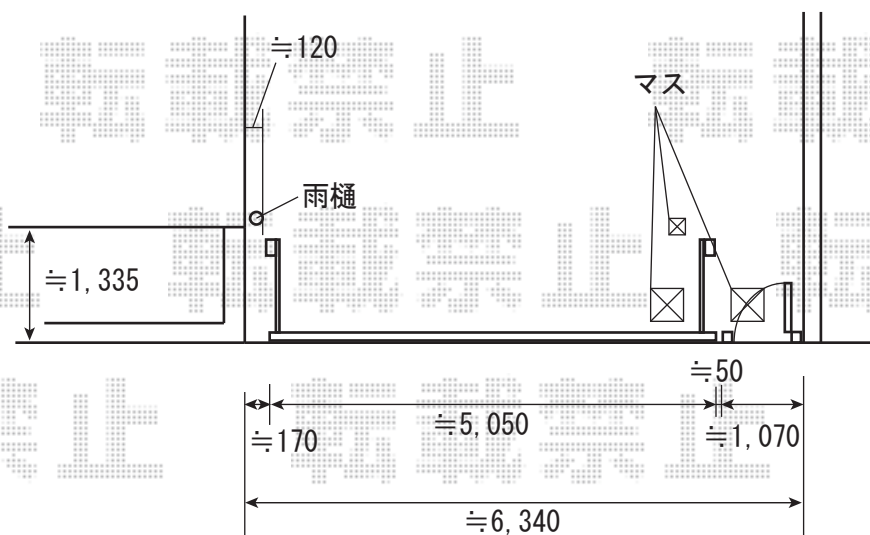

ワイドオーバードアR2型 手動タイプ
 扉幅=5050mm 高さ=1200mm 標準柱 シャイングレー
 開戸（扉幅800×高さ1200） 外観右吊り元

ワイドオーバードアR2型 手動タイプ
 扉幅=5050mm 高さ=1200mm 標準柱 シャイングレー
 +
 シャレオR2型門扉 片開き（特注）
 扉幅=877mm（特注幅）高さ=1200mm シャイングレー
 シリンダーRD錠（シャイングレー）

※取付位置の詳細につきましては、施工当日必ずお立会い頂き、
 最終のご確認とご指示を頂けますよう、宜しくお願い致します。

EX-SHOP
<http://www.ex-shop.net>

担当:角田