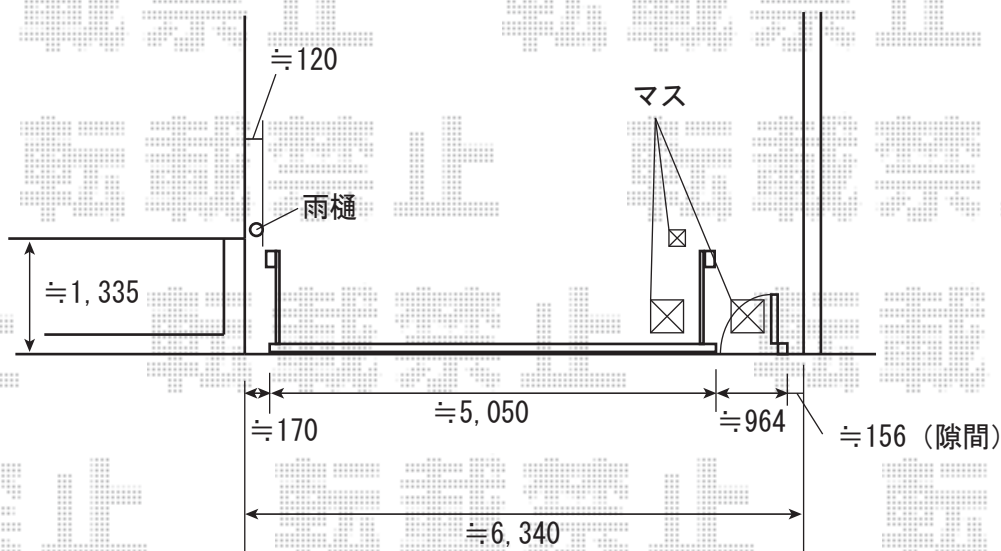

ワイドオーバードアR2型 手動タイプ
 扉幅=5050mm 高さ=1200mm 標準柱 シャイングレー
 開戸（扉幅800×高さ1200） 外観右吊り元

ワイドオーバードアR2型 手動タイプ
 扉幅=5050mm 高さ=1200mm 標準柱 シャイングレー
 +
 シャレオR2型門扉 片開き（特注）
 扉幅=877mm（特注幅）高さ=1200mm シャイングレー
 シリンダーRD錠（シャイングレー）

※取付位置の詳細につきましては、施工当日必ずお立会い頂き、
 最終のご確認とご指示を頂けますよう、宜しくお願い致します。

EX-SHOP
<http://www.ex-shop.net>

担当:角田