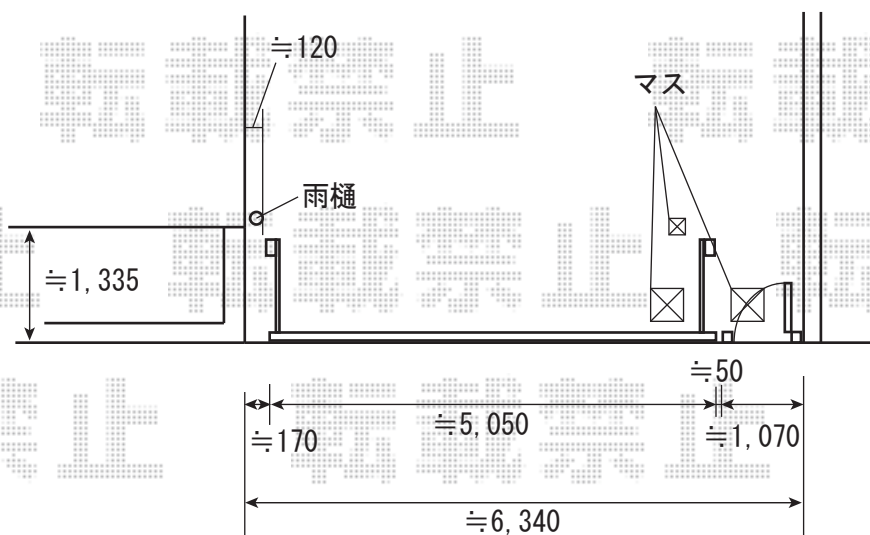

ワイドオーバードアR2型 手動タイプ
 扉幅=5050mm 高さ=1200mm 標準柱 シャイングレー
 開戸（扉幅800×高さ1200） 外観右吊り元

ワイドオーバードアR2型 手動タイプ
 扉幅=5050mm 高さ=1200mm 標準柱 シャイングレー
 +
 シャレオR2型門扉 片開き（特注）
 扉幅=877mm（特注幅）高さ=1200mm シャイングレー
 シリンダーRD錠（シャイングレー）

※取付位置の詳細につきましては、施工当日必ずお立会い頂き、
 最終のご確認とご指示を頂きますよう、宜しくお願い致します。

EX-SHOP
<http://www.ex-shop.net>

担当:角田