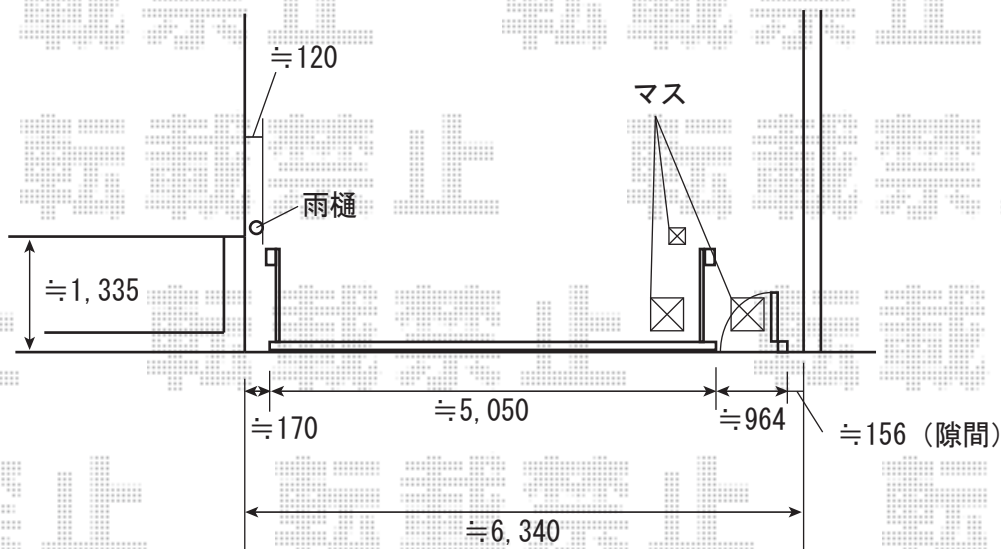

ワイドオーバードアR2型 手動タイプ
 扉幅=5050mm 高さ=1200mm 標準柱 シャイングレー
 開戸（扉幅800×高さ1200） 外観右吊り元

ワイドオーバードアR2型 手動タイプ
 扉幅=5050mm 高さ=1200mm 標準柱 シャイングレー
 +
 シャレオR2型門扉 片開き（特注）
 扉幅=877mm（特注幅）高さ=1200mm シャイングレー
 シリンダーRD錠（シャイングレー）

※取付位置の詳細につきましては、施工当日必ずお立会い頂き、
 最終のご確認とご指示を頂きますよう、宜しくお願い致します。

EX-SHOP
<http://www.ex-shop.net>

担当:角田