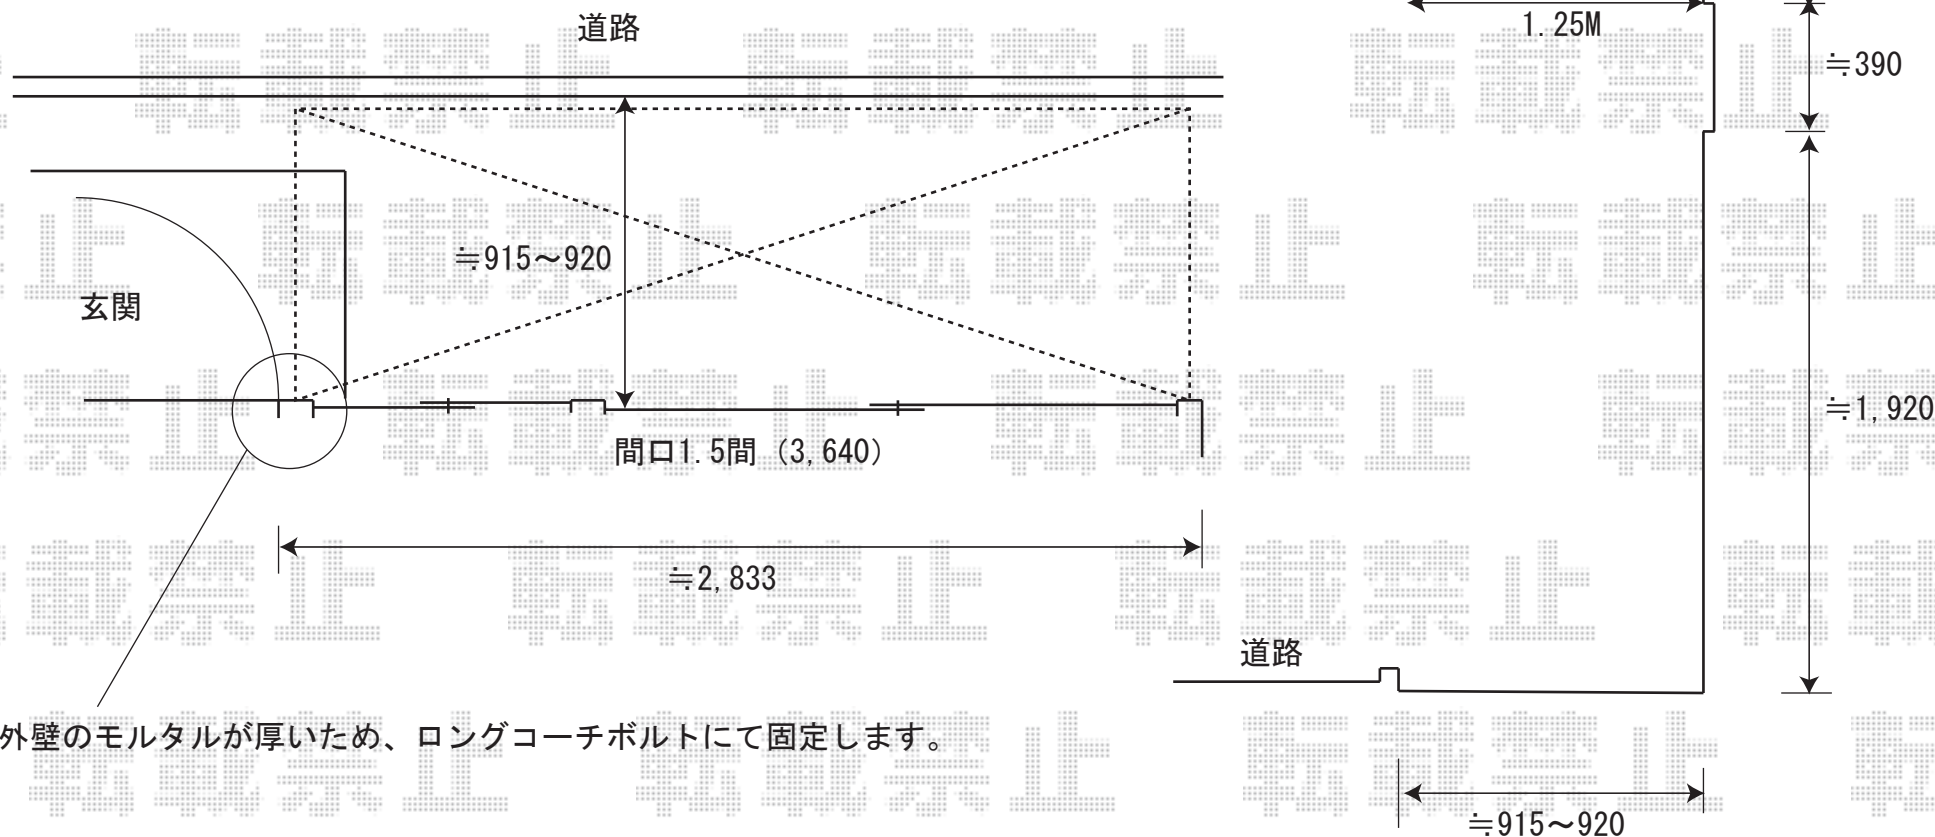

彩鳥C型 ボックスタイプ 手動式  
 関東1.5間 (2730mm) × 1.25M  
 キャンバス地：ポリエステル (アイボリーホワイト)  
 クランクハンドル：外観左側駆動1500 (特注)  
 ホワイト

外壁のモルタルが厚いため、ロングコーチボルトにて固定します。

※取付位置の詳細につきましては、施工当日必ずお立会い頂き、  
 最終のご確認とご指示を頂けますよう、宜しくお願い致します。