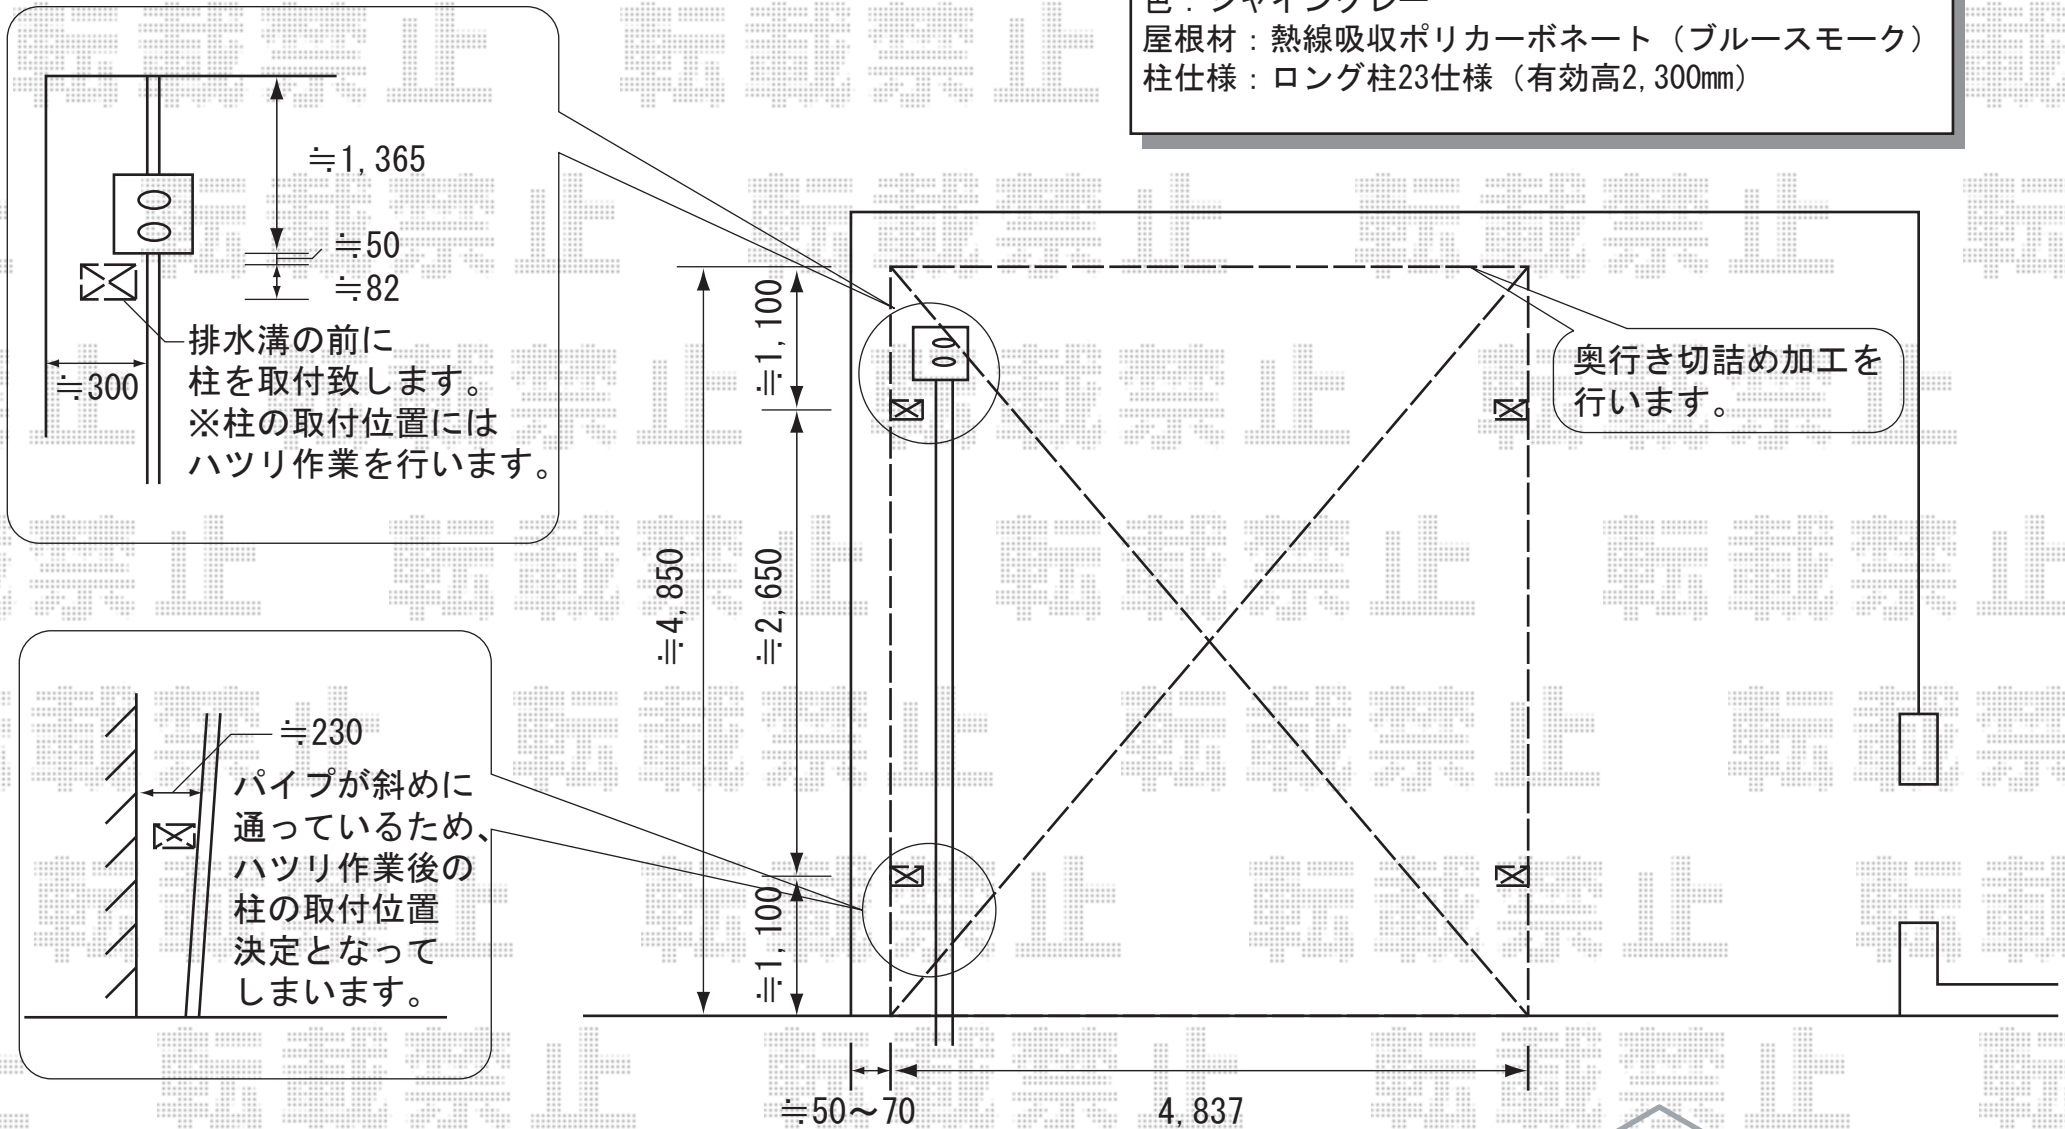

トステム カーブポートシグマⅡ ワイドタイプ  
 幅=4,837mm  
 奥行き=5,000mm  
 色：シャイングレー  
 屋根材：熱線吸収ポリカーボネート（ブルースモーク）  
 柱仕様：ロング柱23仕様（有効高2,300mm）

施工当日は、お手数ではございますが、必ずお立会い頂き、取付位置の最終のご指示・ご確認を頂けます様、お願い致します。

EX-SHOP  
 HTTP://WWW.EX-SHOP.NET  
 担当：阿利