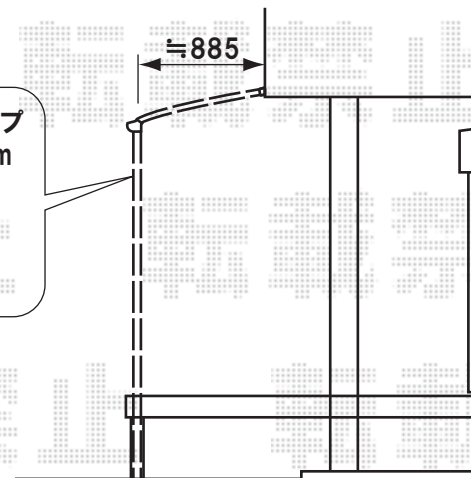

トステム リコステージ 調整脚あり(H=500)
間口=2.0間(3,635mm)
出幅=8尺(2,375mm)
色:EXTナチュラル
床材:フラットタイプ 横貼り
オプション:ステップ2段(金具色:オータムブラウン)

トステム アルファテラスL型木目調 1階用 600タイプ
間口=関東間2.0間(3,650mm) ※屋根幅3,840mm
出幅=3尺(885mm)
色:オータムブラウン+ハロックチーク
屋根材:熱線遮断ポリカーボネート(クールグレー)
柱仕様:柱位置固定タイプ ロング柱