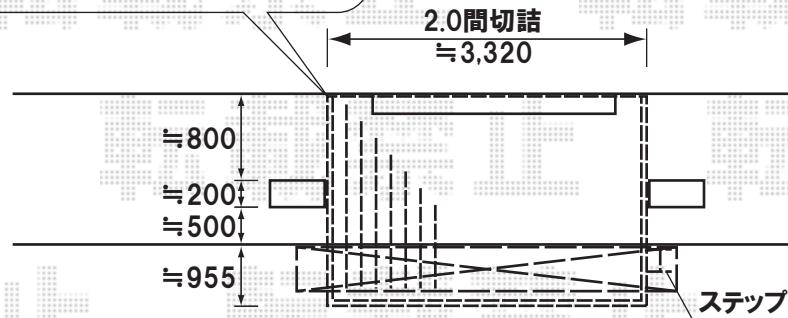

トステム リコステージ 調整脚あり(H=500)
間口=2.0間(3,635mm)
出幅=8尺(2,375mm)
色:EXTナチュラル
床材:フラットタイプ 横貼り
オプション:ステップ2段(金具色:オータムブラウン)

トステム アルファテラスL型木目調 1階用 600タイプ
間口=関東間2.0間(3,650mm) ※屋根幅3,840mm
出幅=3尺(885mm)
色:オータムブラウン+ハロックチーク
屋根材:熱線遮断ポリカーボネート(クールグレー)
柱仕様:柱位置固定タイプ ロング柱