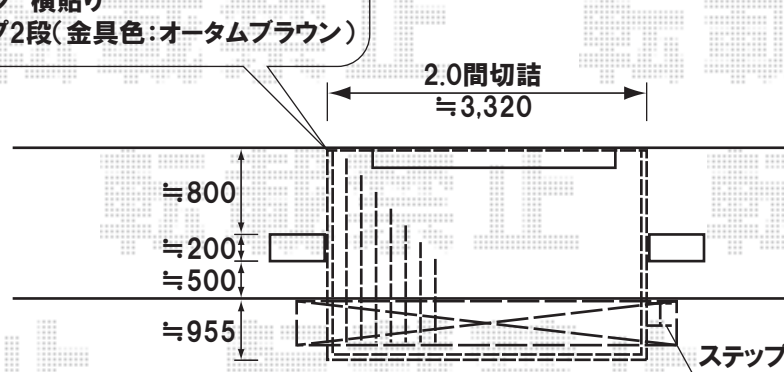

トステム リコステージ 調整脚あり(H=500)
間口=2.0間(3,635mm)
出幅=8尺(2,375mm)
色:EXTナチュラル
床材:フラットタイプ 横貼り
オプション:ステップ2段(金具色:オータムブラウン)

トステム アルファテラスL型木目調 1階用 600タイプ
間口=閑東間2.0間(3,650mm) ※屋根幅3,840mm
出幅=3尺(885mm)
色:オータムブラウン+パロックチーク
屋根材:熱線遮断ポリカーボネート(クールグレー)
柱仕様:柱位置固定タイプ ロング柱