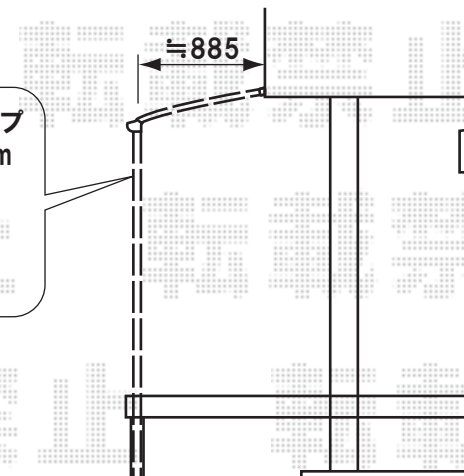

トステム リコステージ 調整脚あり(H=500)
間口=2.0間(3,635mm)
出幅=8尺(2,375mm)
色:EXTナチュラル
床材:フラットタイプ 横貼り
オプション:ステップ2段(金具色:オータムブラウン)

トステム アルファテラスL型木目調 1階用 600タイプ
間口=閑東間2.0間(3,650mm) ※屋根幅3,840mm
出幅=3尺(885mm)
色:オータムブラウン+パロックチーク
屋根材:熱線遮断ポリカーボネート(クールグレー)
柱仕様:柱位置固定タイプ ロング柱