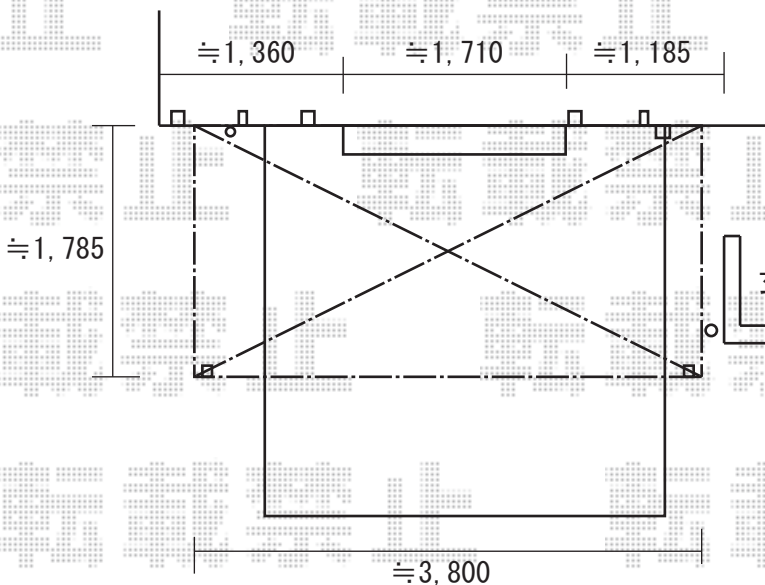

テールポートシグマII 延長
 間口=3000mm 奥行=7118mm
 熱線吸収アクアポリカーボネート（ブルースモーク）
 ロング柱23仕様（有効高 約2,303mm）
 シャイングレー
 着脱式補助柱 ロング柱23用 3本入

レンガ2つ目より設置スタート

ライザーテラス 600 1階設置型
 関東2.0間（3650mm 屋根幅3800mm）×6尺（1785mm）
 ポリカーボネート（ブルースモーク） 標準仕様、ロング柱
 シャイングレー 吊り下げ物干し 標準 2本入

玄関ポーチ

※取付位置の詳細につきましては、施工当日必ずお立会い頂き、
 最終のご確認とご指示を頂けますよう、宜しくお願い致します。

EX-SHOP
<http://www.ex-shop.net>

担当:角田