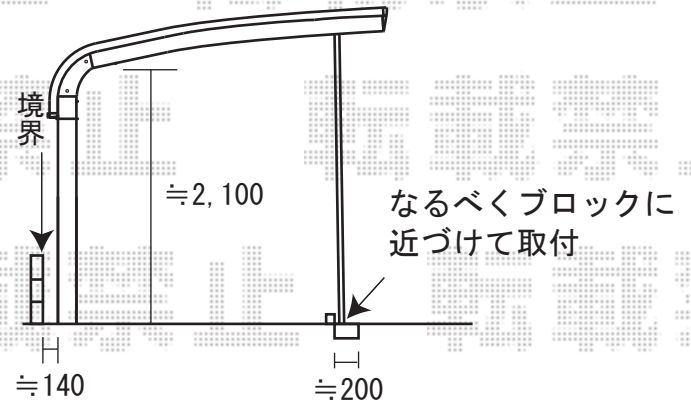

テールポートシグマII 延長
 間口=3000mm 奥行=7118mm
 熱線吸収アクアポリカーボネート（ブルースモーク）
 ロング柱23仕様（有効高 約2,303mm）
 シャイングレー
 着脱式補助柱 ロング柱23用 3本入

レンガ2つ目より設置スタート

ライザーテラス 600 1階設置型
 関東2.0間（3650mm 屋根幅3800mm）×6尺（1785mm）
 ポリカーボネート（ブルースモーク） 標準仕様、ロング柱
 シャイングレー 吊り下げ物干し 標準 2本入