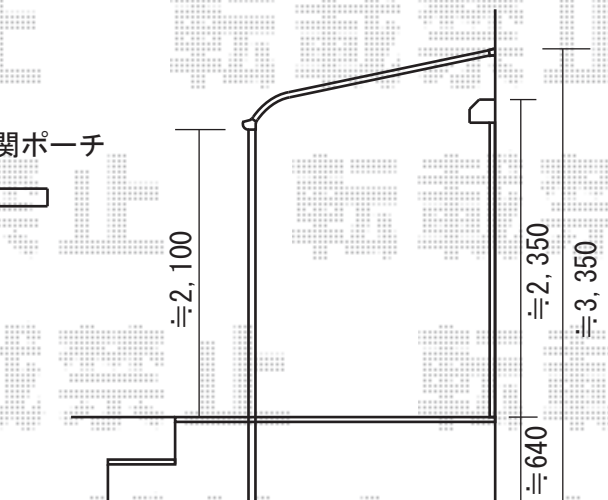

テールポートシグマII 延長
 間口=3000mm 奥行=7118mm
 熱線吸収アクアポリカーボネート（ブルースモーク）
 ロング柱23仕様（有効高 約2,303mm）
 シャイングレー
 着脱式補助柱 ロング柱23用 3本入

レンガ2つ目より設置スタート

ライザーテラス 600 1階設置型
 関東2.0間（3650mm 屋根幅3800mm）×6尺（1785mm）
 ポリカーボネート（ブルースモーク） 標準仕様、ロング柱
 シャイングレー 吊り下げ物干し 標準 2本入

玄関ポーチ

※取付位置の詳細につきましては、施工当日必ずお立会い頂き、
 最終のご確認とご指示を頂けますよう、宜しくお願い致します。

EX-SHOP
<http://www.ex-shop.net>

担当:角田