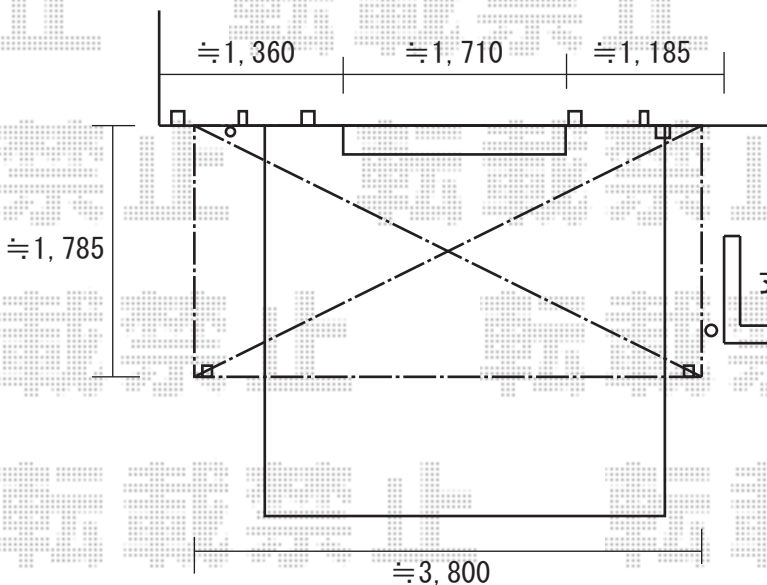

テールポートシグマII 延長
 間口=3000mm 奥行=7118mm
 熱線吸収アクアポリカーボネート（ブルースモーク）
 ロング柱23仕様（有効高 約2,303mm）
 シャイングレー
 着脱式補助柱 ロング柱23用 3本入

レンガ2つ目より設置スタート

ライザーテラス 600 1階設置型
 関東2.0間（3650mm 屋根幅3800mm）×6尺（1785mm）
 ポリカーボネート（ブルースモーク） 標準仕様、ロング柱
 シャイングレー 吊り下げ物干し 標準 2本入

玄関ポーチ

※取付位置の詳細につきましては、施工当日必ずお立会い頂き、
 最終のご確認とご指示を頂けますよう、宜しくお願い致します。

EX-SHOP
<http://www.ex-shop.net>

担当:角田