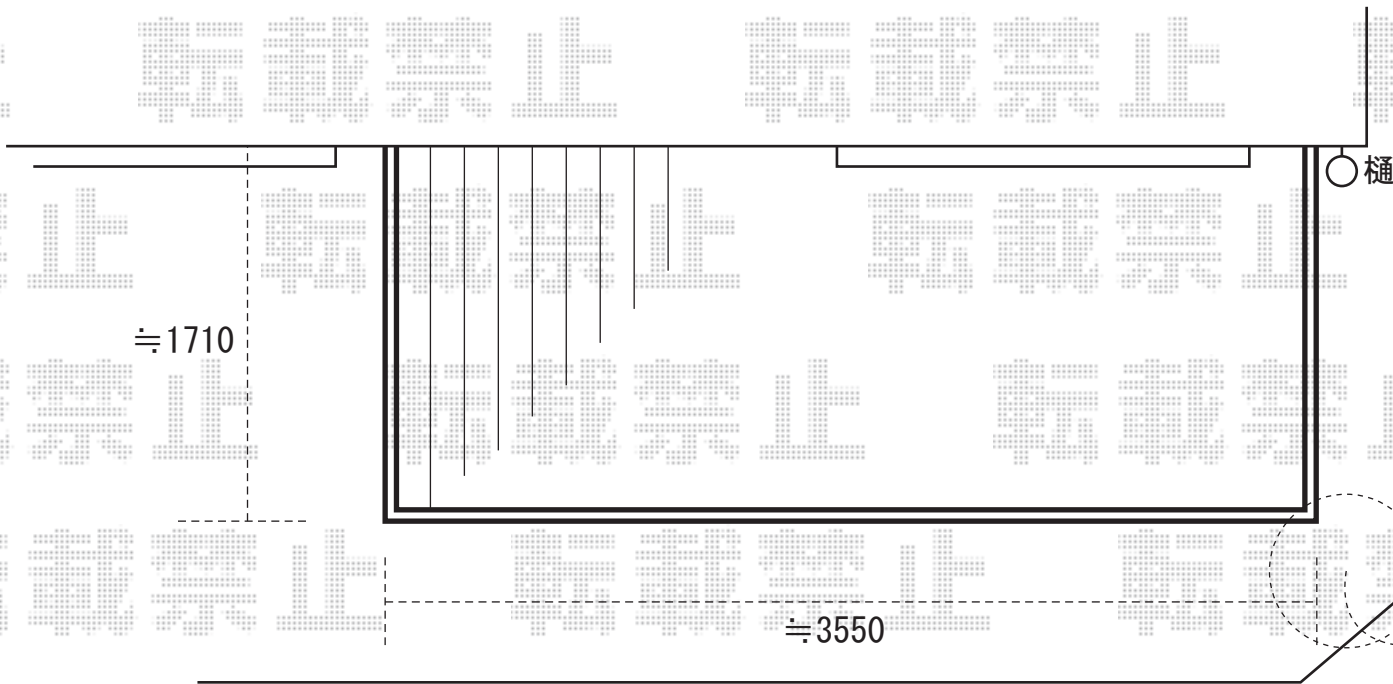

リコステージ 間口標準 調整脚無し

間口=2.0間 (3635mm)

出幅=6尺 (1815mm)

仕様：縦貼り/調整脚無しタイプ (H=500mm)

※間口・出幅切詰め加工有り

※既存ウッドデッキ撤去・処分有り

規格サイズのまま設置させて頂きますと、
通行が困難になりますため、
既存ウッドデッキと同じサイズ納まりにて、
見させて頂いております。

※上記の寸法は、施工時において多少の誤差が発生致します。
何卒、ご了承くださいませ。