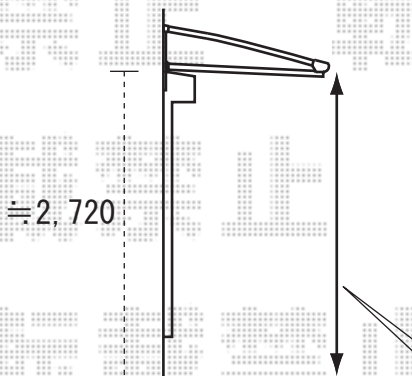

既存の雨樋をカットして取付を行います
 が、雨樋の補修はお受け致しかねますので、
 別途ご手配くださいませ。

取付高さにつきましては
 施工当日ご指示くださいます様
 宜しくお願い致します

アルファテラスL型 600タイプ

ルーフタイプ <1階表>

間口=関東間3.5間(屋根幅6,880mm)※切詰加工

出幅=4尺(1,185mm)

色：シャイングレー

屋根材：アクアシャインポリカーボネート
(ブルースモーク)

柱仕様：柱無しタイプ

EX-SHOP

<http://www.ex-shop.net>

担当：藤木